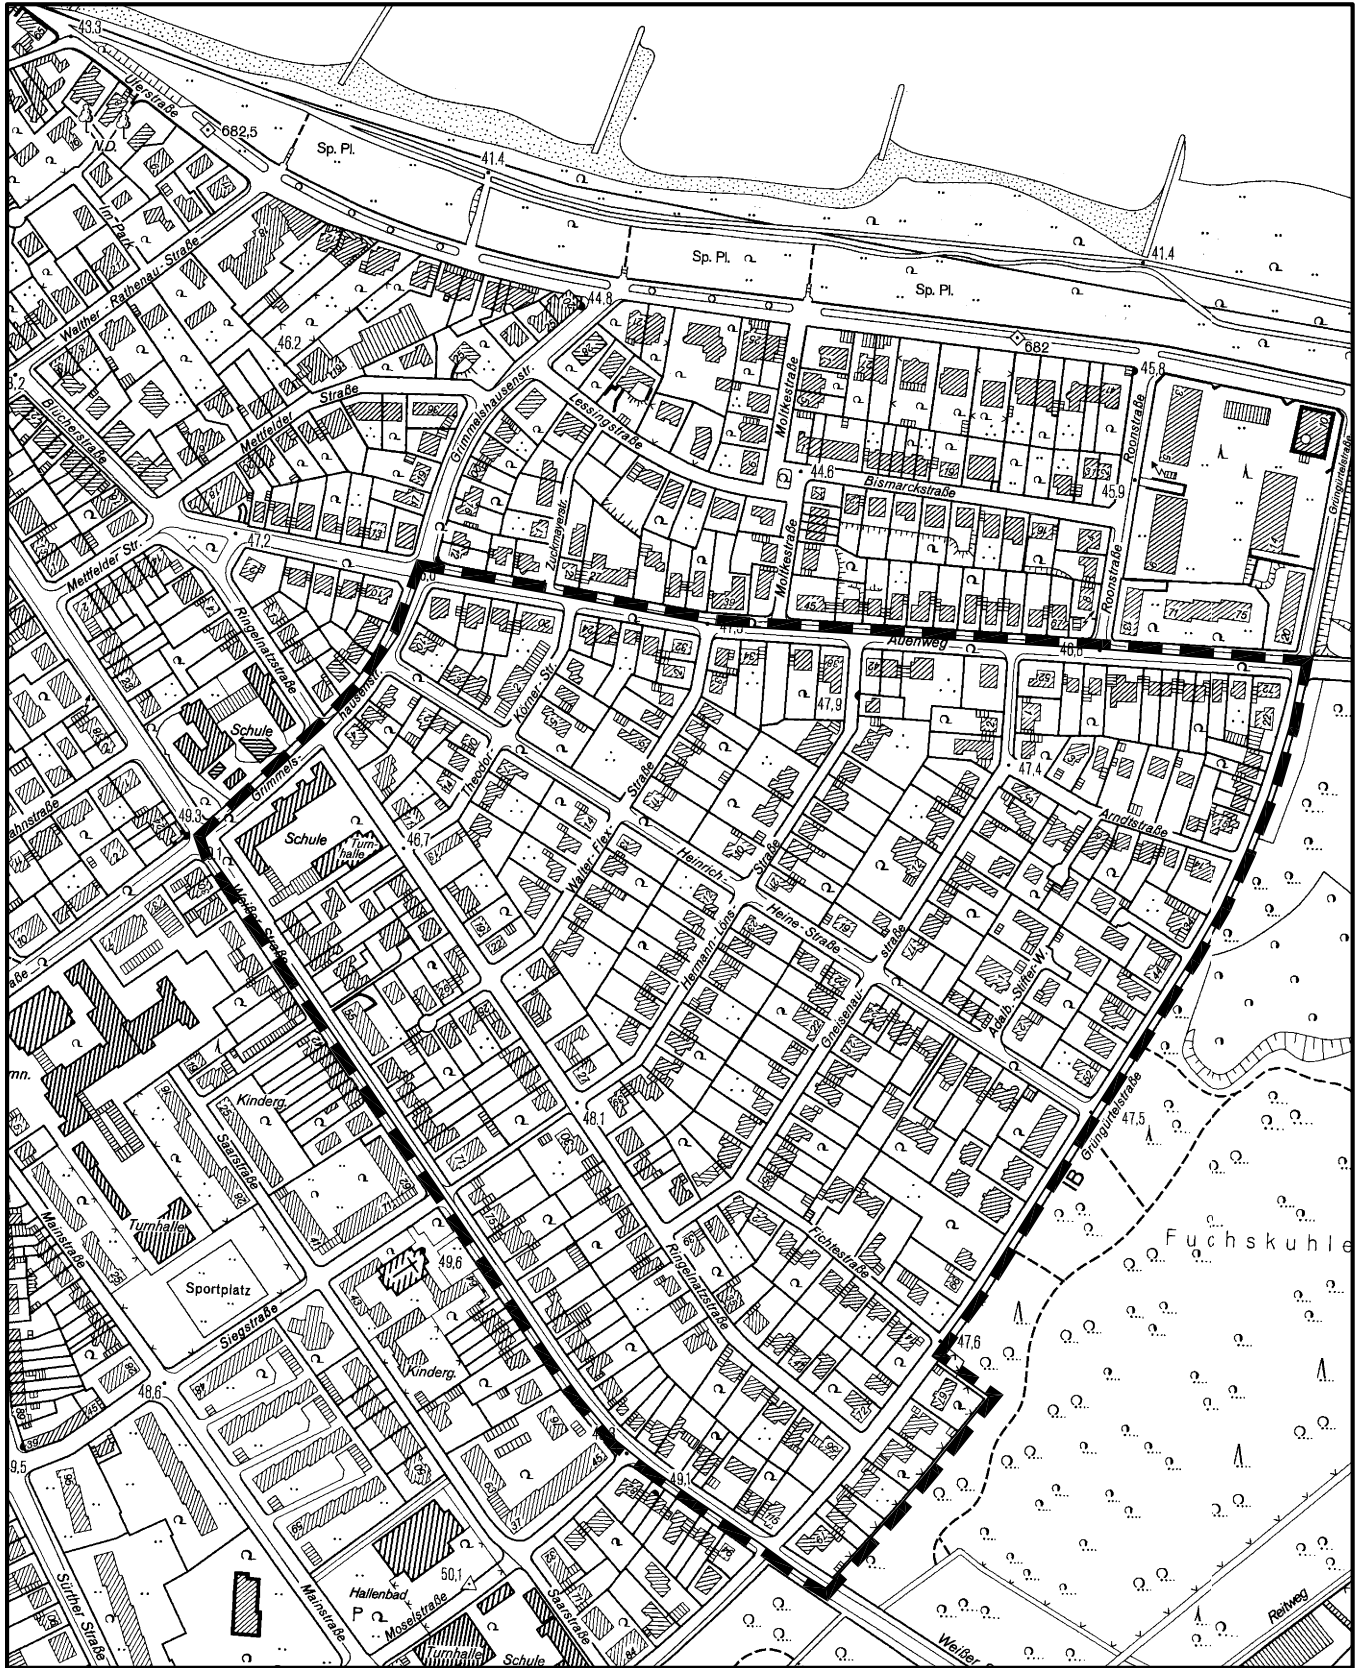

Anlage zur Satzung der Stadt Köln über eine Veränderungssperre in Köln-Rodenkirchen Arbeitstitel: Auenviertel in Köln-Rodenkirchen

Maßstab 1 : 5 000