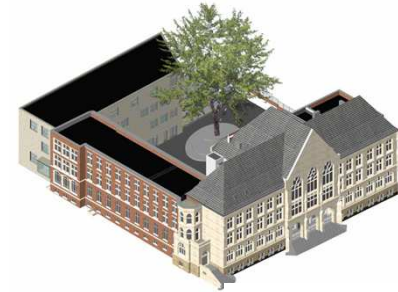

Bildungslandschaft Altstadt Nord – BAN

Anlage 3

Baufeld A: Hansaring 56
Hansa-Gymnasium

Baufeld B1 Gereonswall 56
Freinet-Grundschule
Realschule am Rhein
Kindertagesstätte
Studienhaus

Baufeld B2 Vogteistraße 19
Mensa- und Ateliergebäude

Baufeld C: Gereonsmühlengasse 4
Abendgymnasium