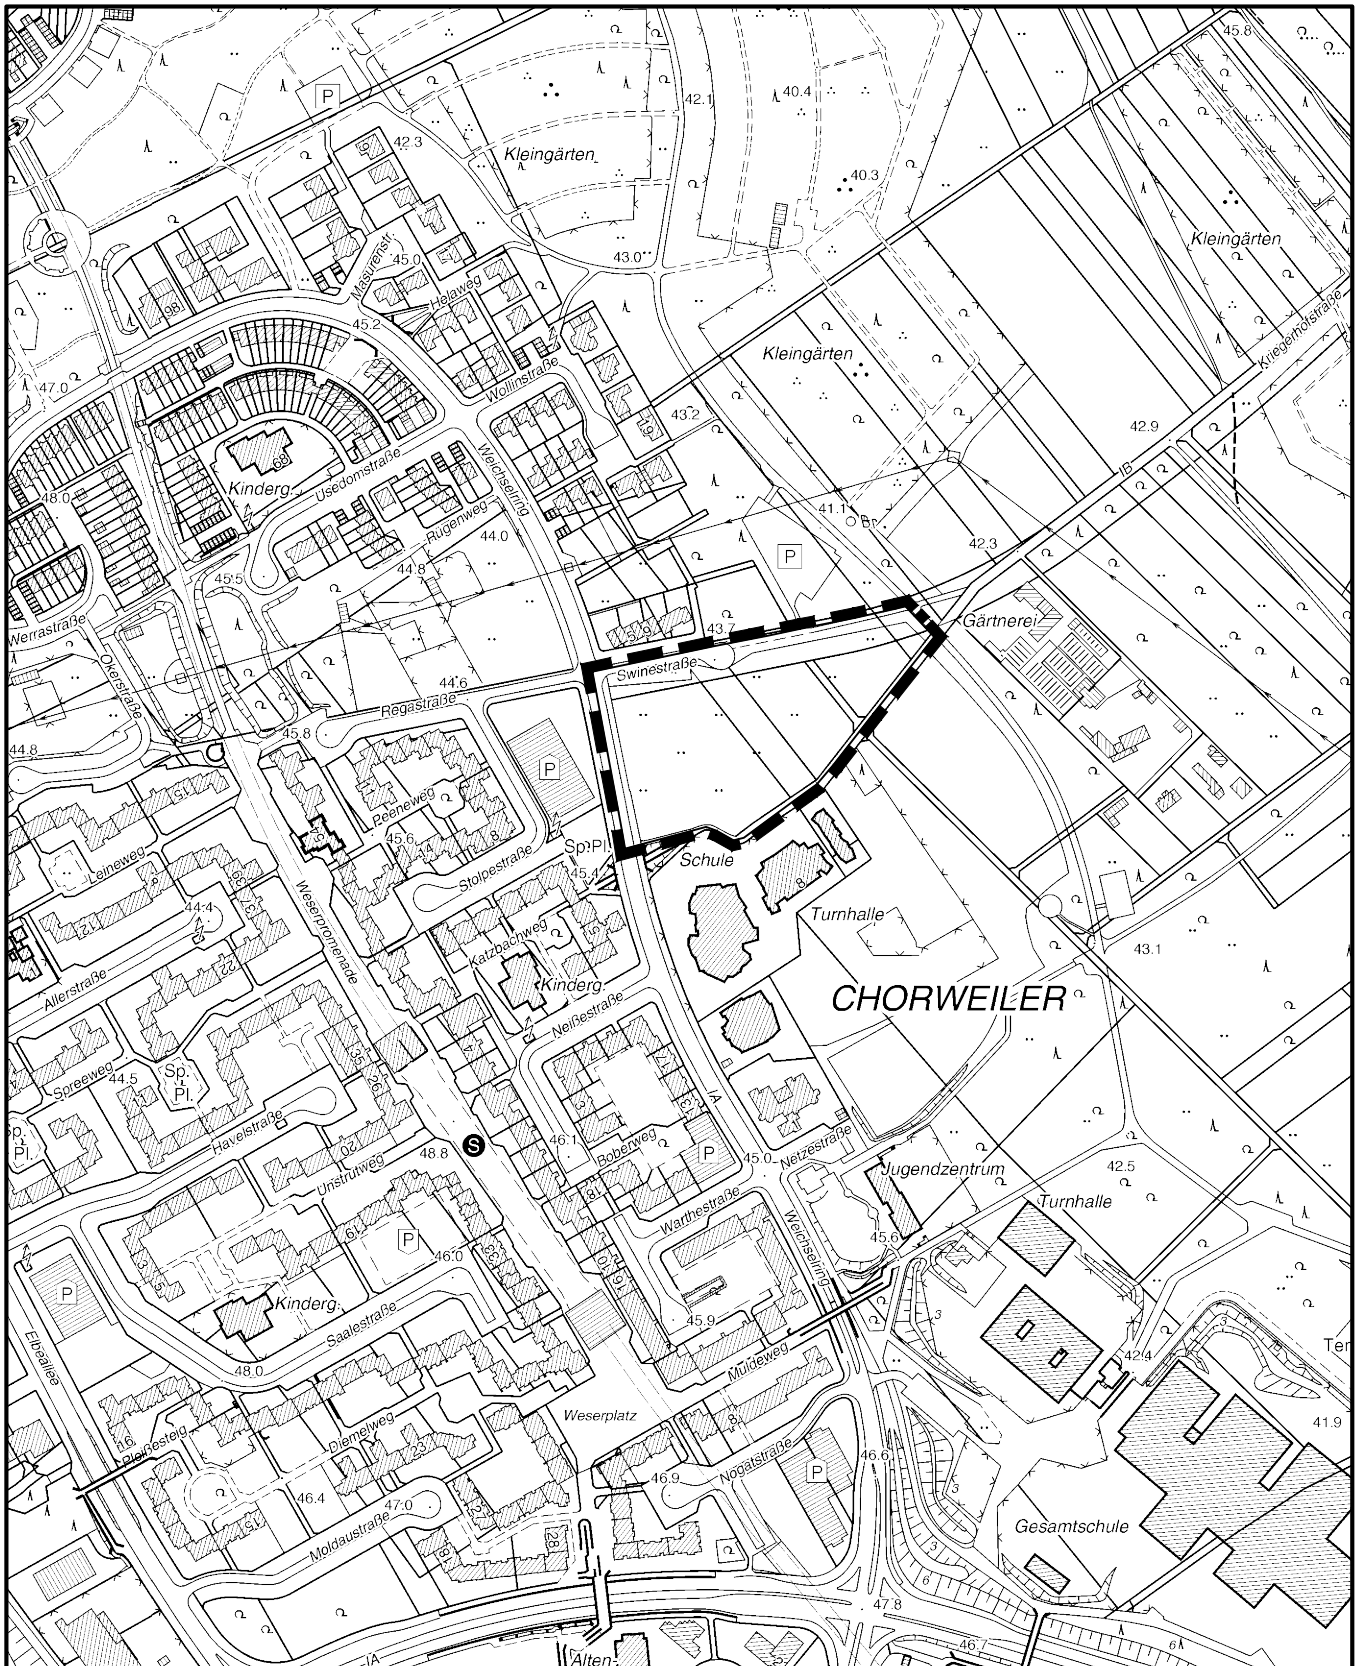

## Geltungsbereich des vorhabenbezogenen Bebauungsplanes 62554/02

# Swinestraße in Köln - Chorweiler Nord

Maßstab 1 : 5 000

Planwirkungsbereich der Vorlage zur Orientierung von Mitgliedern des Rates, der Ausschüsse und der Bezirksvertretungen, die wegen Befangenheit an den Beratungen zu diesem Tagesordnungspunkt nicht teilnehmen dürfen.