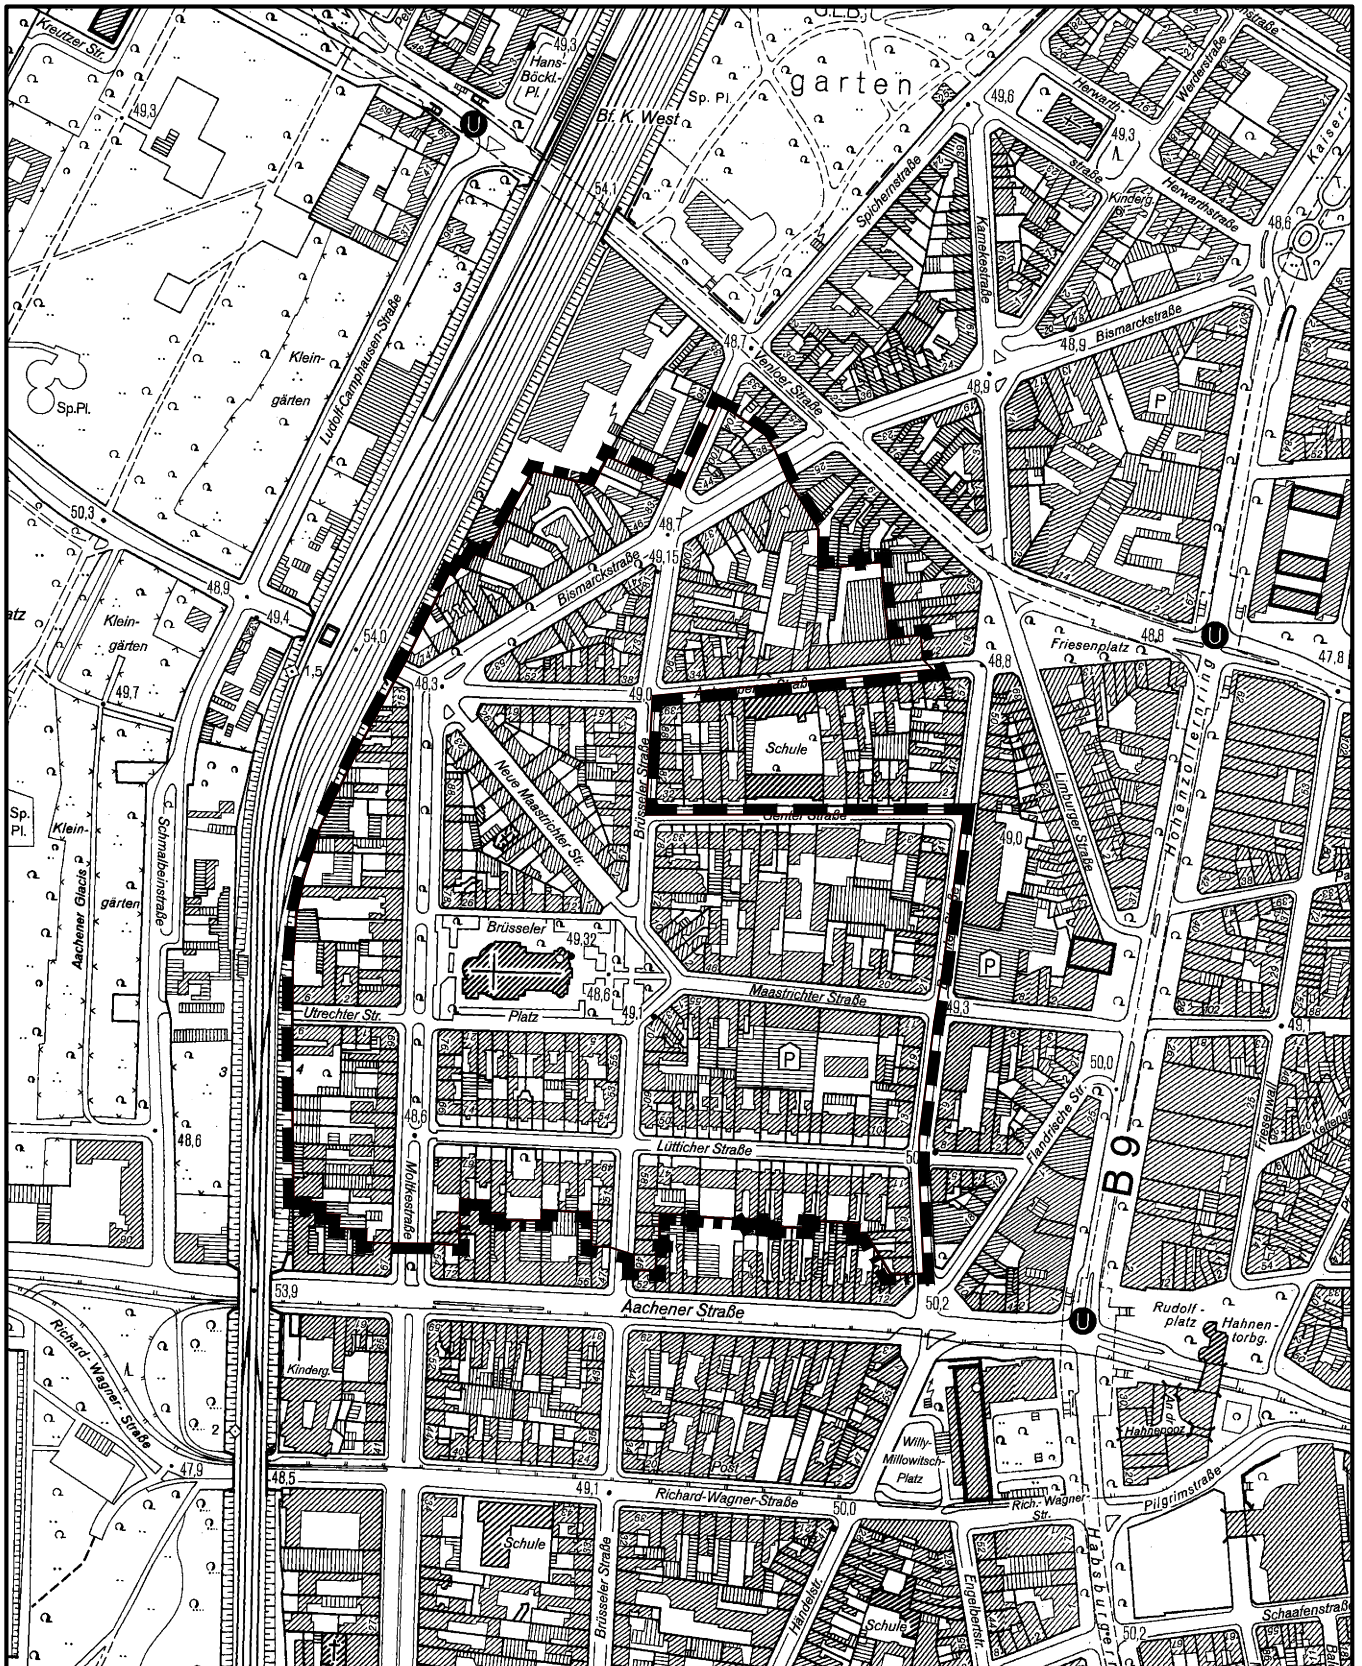

## Satzung der Stadt Köln über die Verlängerung einer Veränderungsperre Belgisches Viertel in Köln - Neustadt/Nord

Maßstab 1 : 5 000

Planwirkungsbereich der Vorlage zur Orientierung von Mitgliedern des Rates, der Ausschüsse und der Bezirksvertretungen, die wegen Befangenheit an den Beratungen zu diesem Tagesordnungspunkt nicht teilnehmen dürfen.