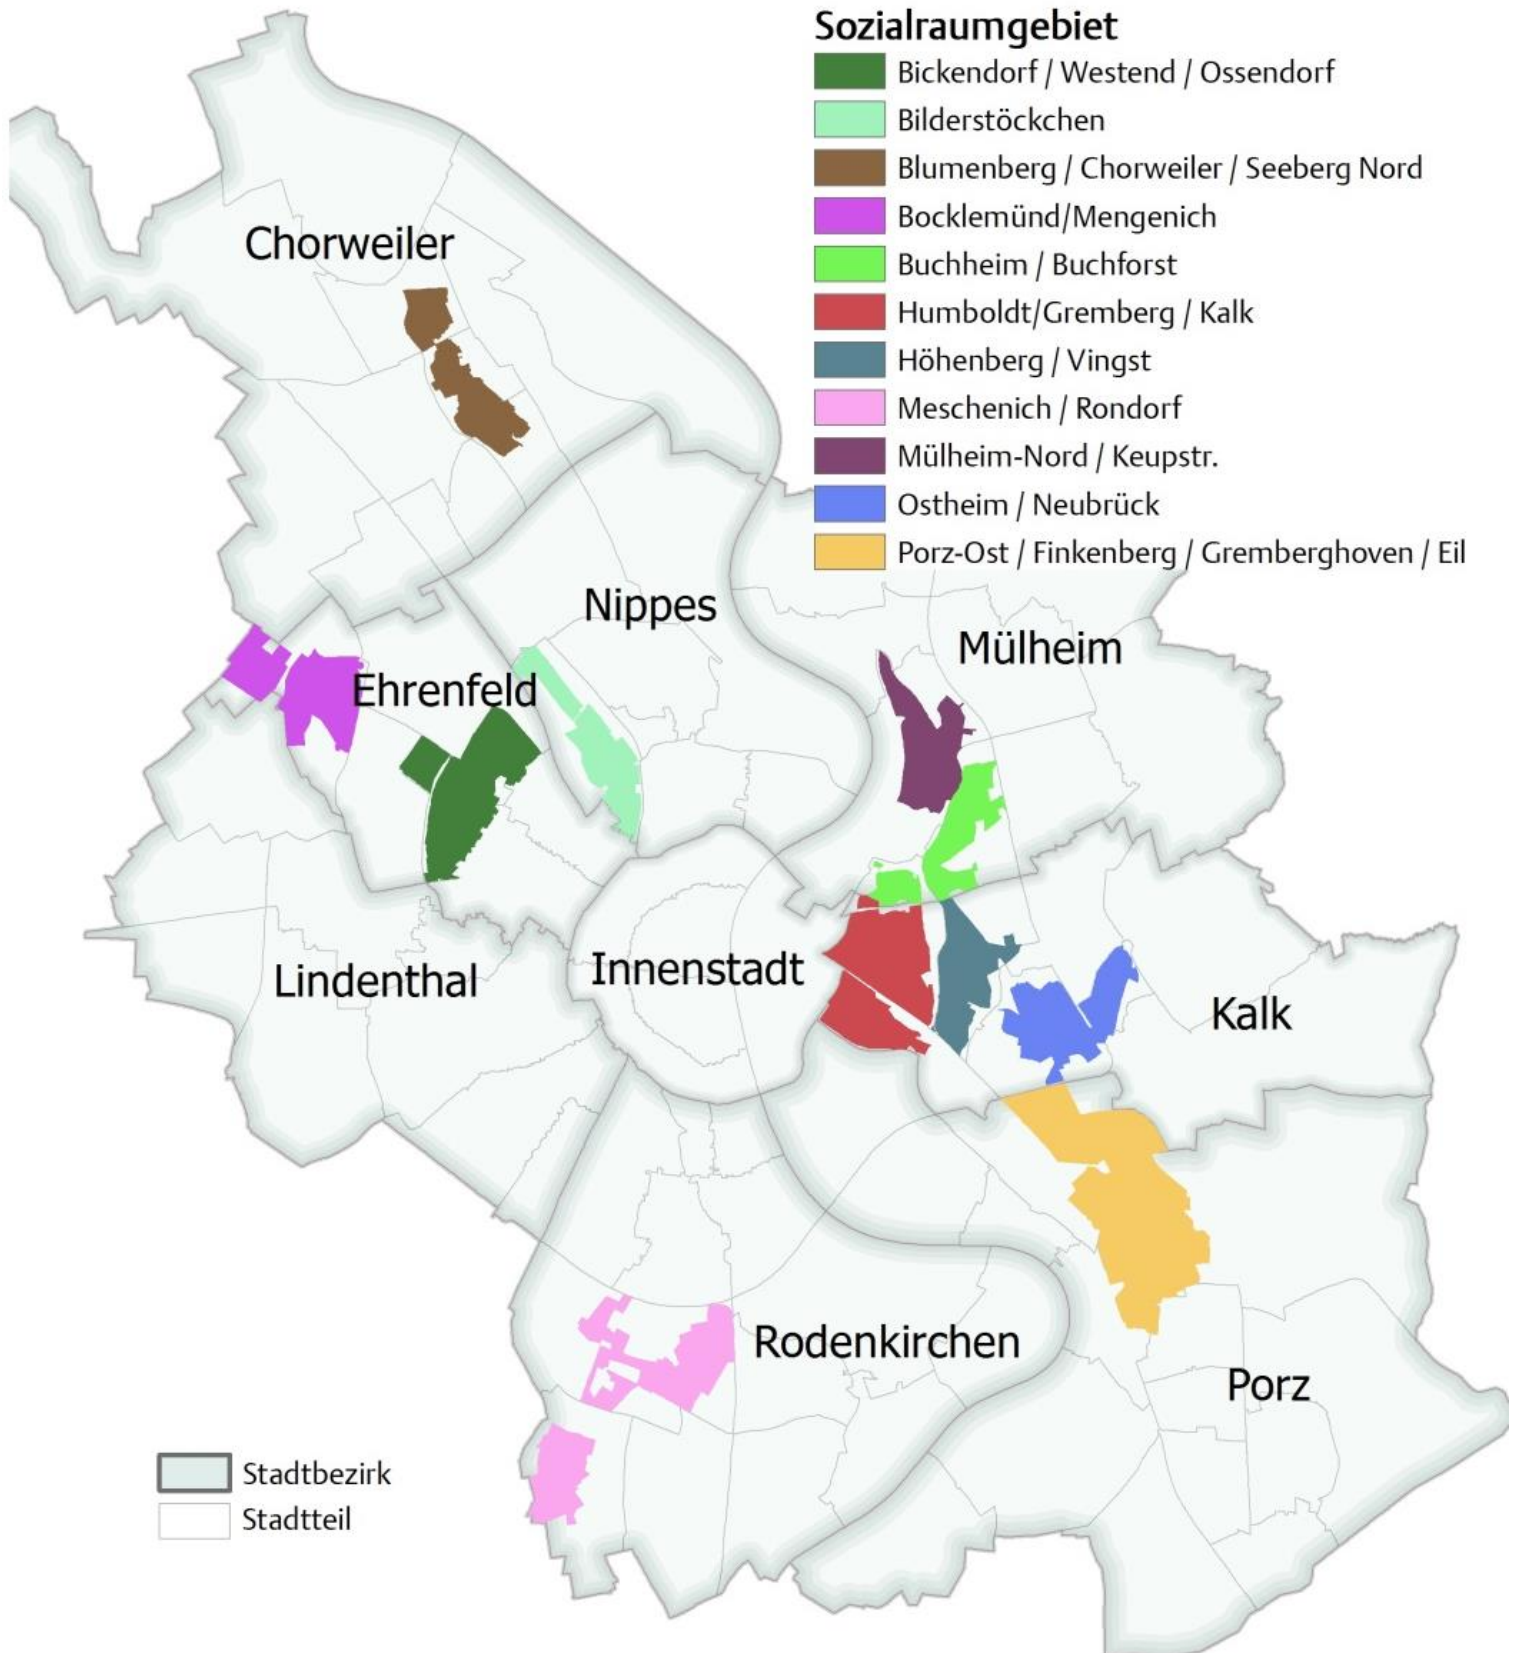

Programmgebiet Starke Veedel –Starkes Köln

Quelle. Stadt Köln – ,Amt für Stadtentwicklung und Statistik