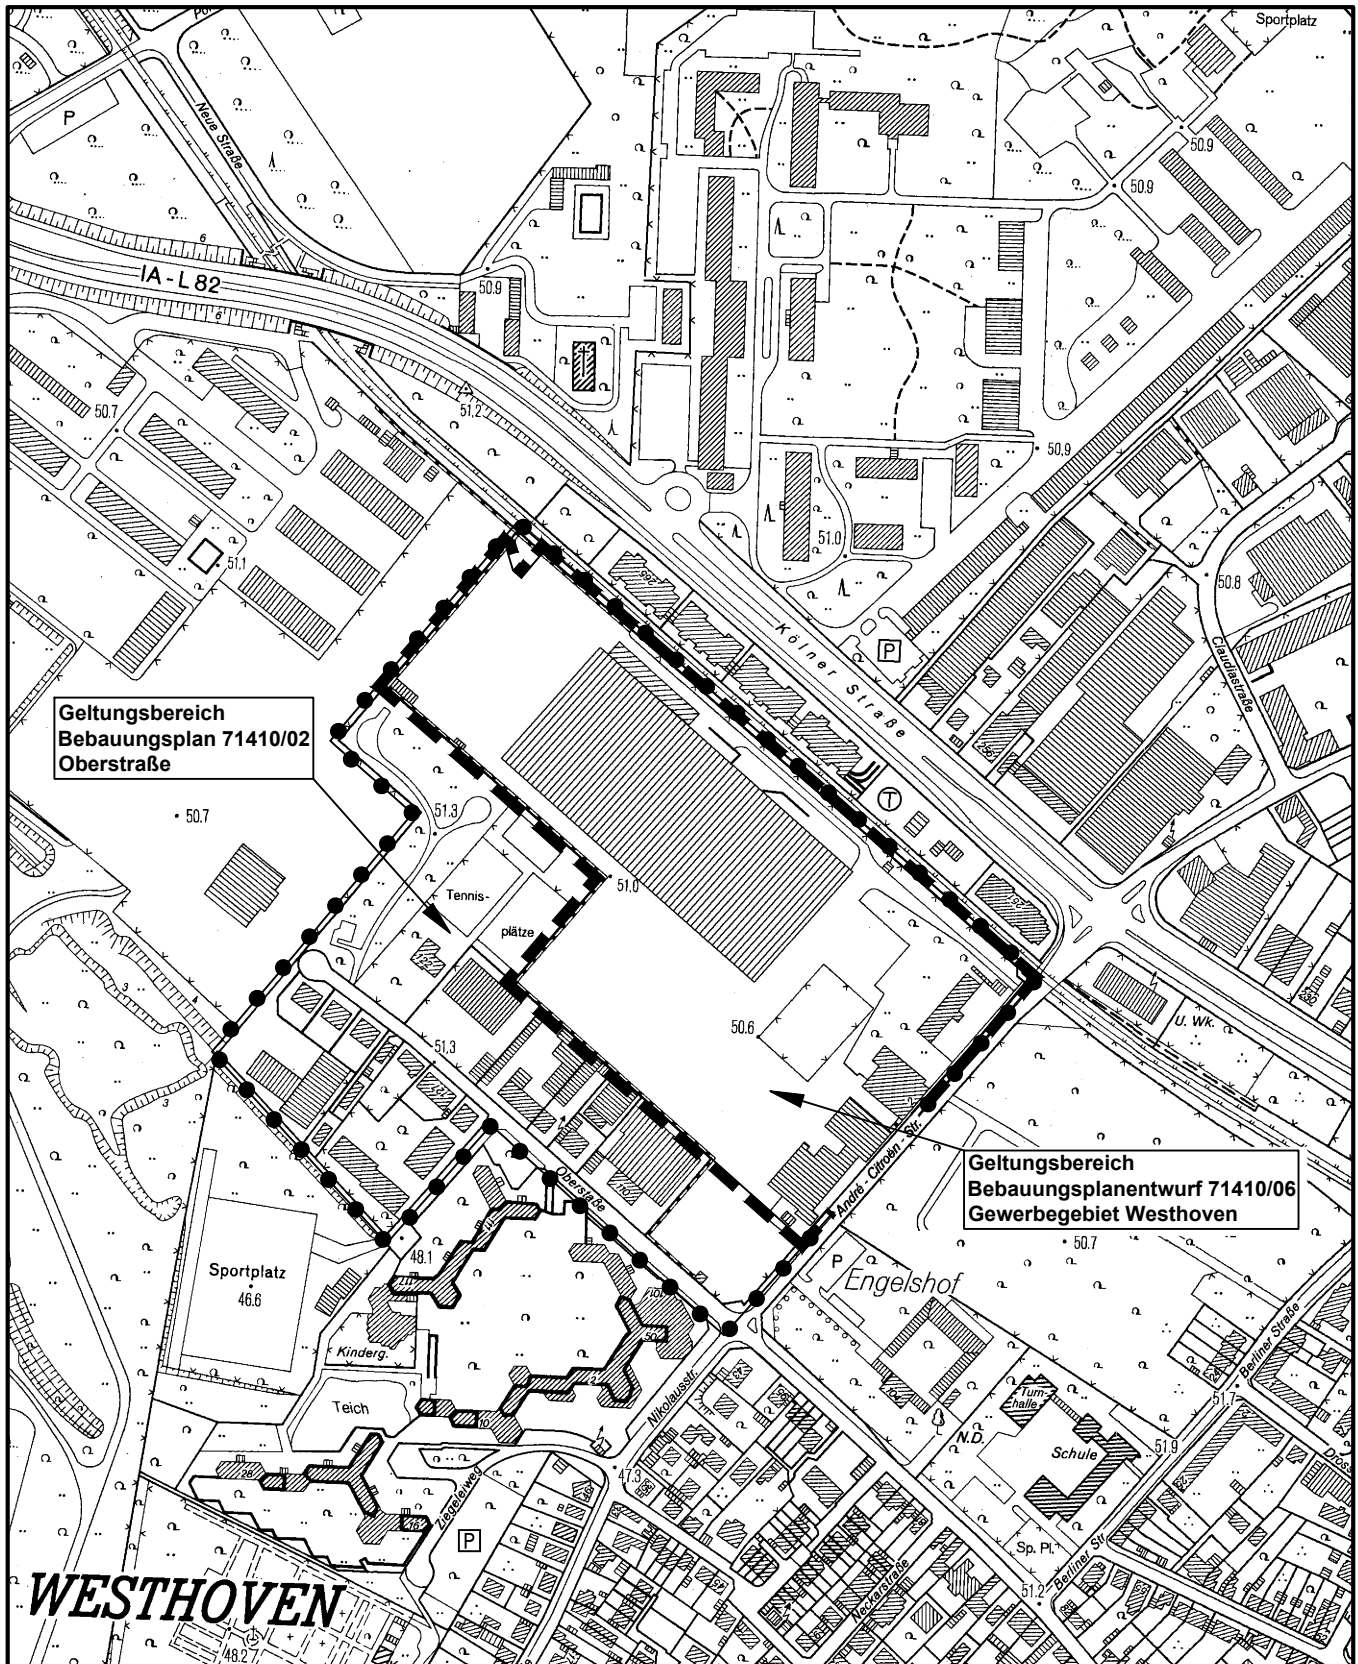

## Geltungsbereich des Bebauungsplan 71410/02 mit Bebauungsplanentwurf 71410/06 in Köln - Porz - Westhoven

Maßstab 1 : 5 000

Planwirkungsbereich der Vorlage zur Orientierung von Mitgliedern des Rates, der Ausschüsse und der Bezirksvertretungen, die wegen Befangenheit an den Beratungen zu diesem Tagesordnungspunkt nicht teilnehmen dürfen.