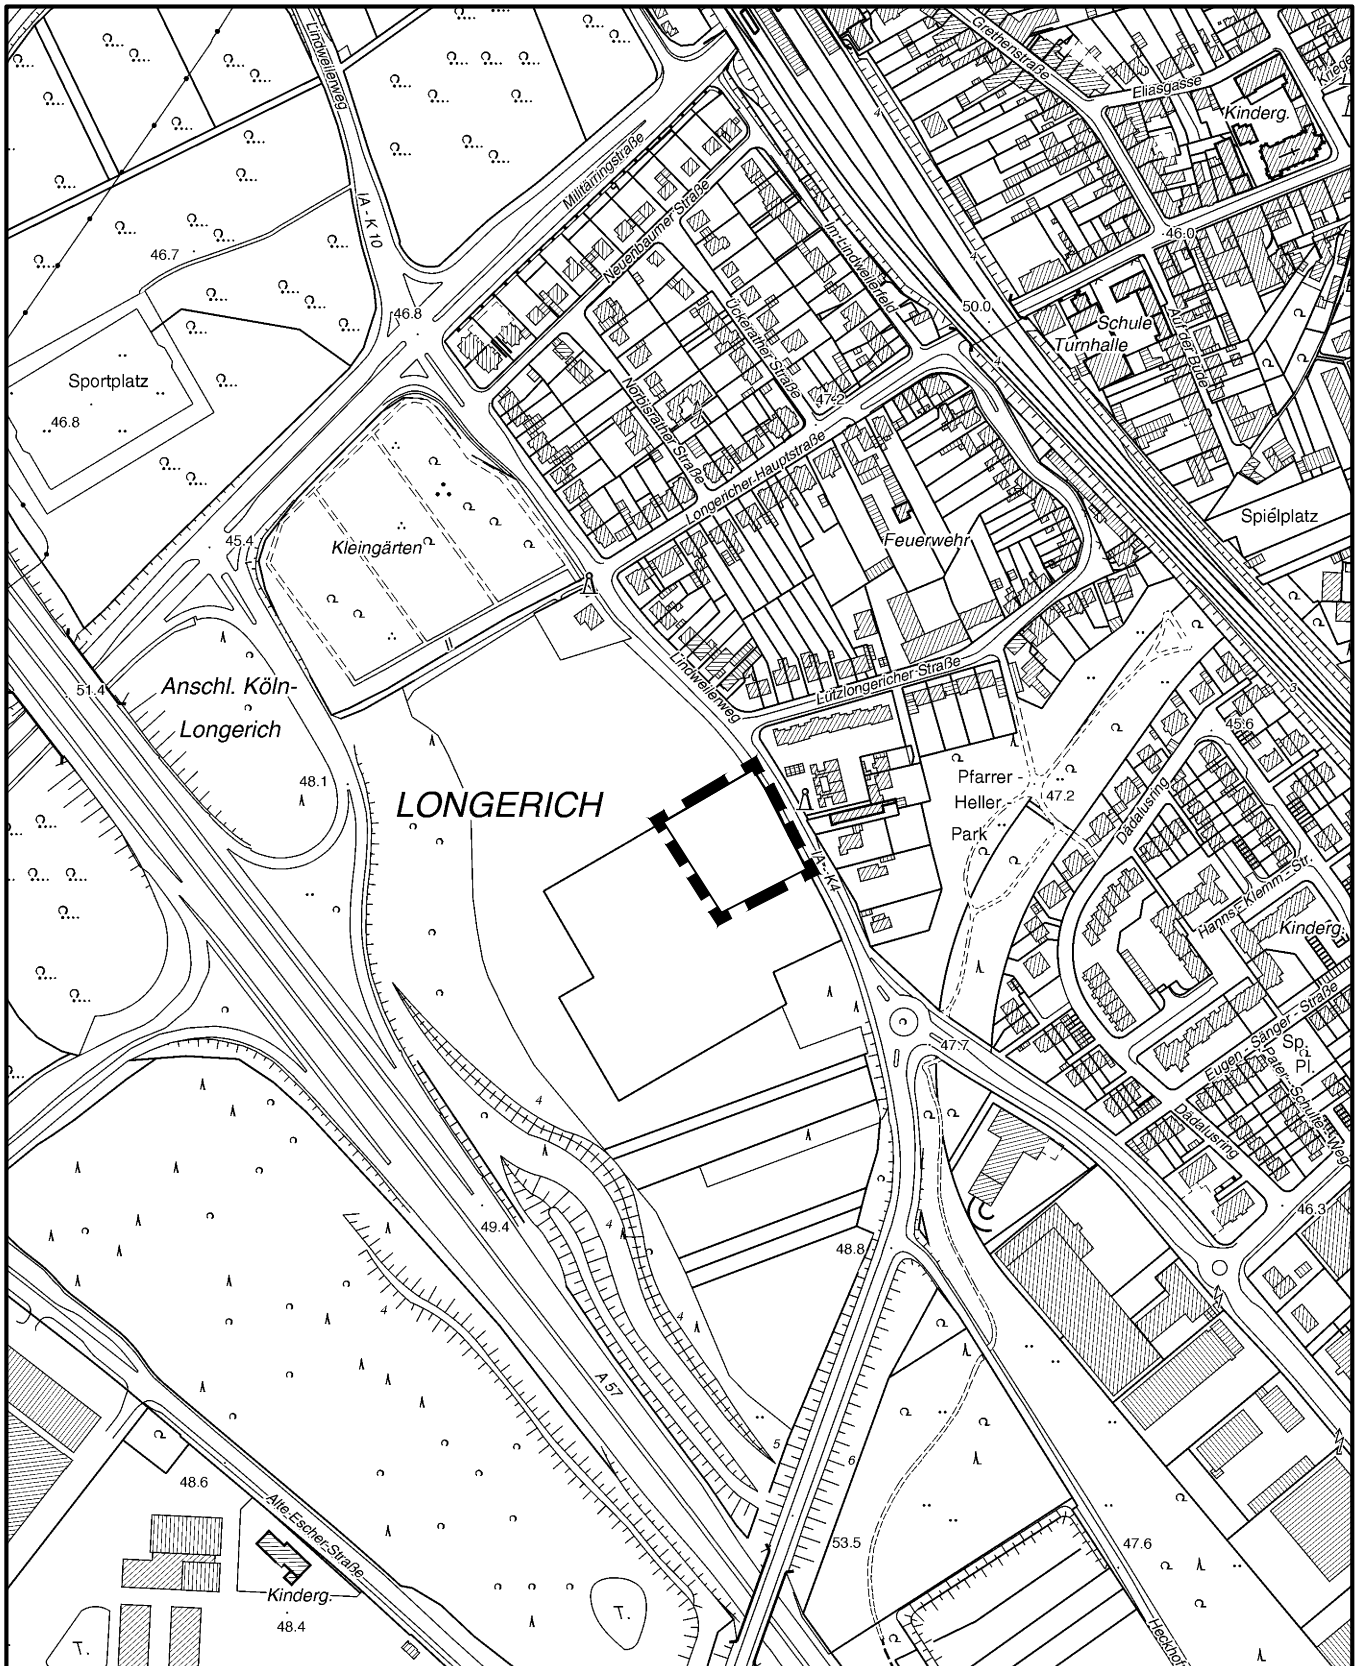

Geltungsbereich des Bebauungsplanes Lindweiler Weg in Köln - Longerich

Maßstab 1 : 2 500

Planwirkungsbereich der Vorlage zur Orientierung von Mitgliedern des Rates, der Ausschüsse und der Bezirksvertretungen, die wegen Befangenheit an den Beratungen zu diesem Tagesordnungspunkt nicht teilnehmen dürfen.