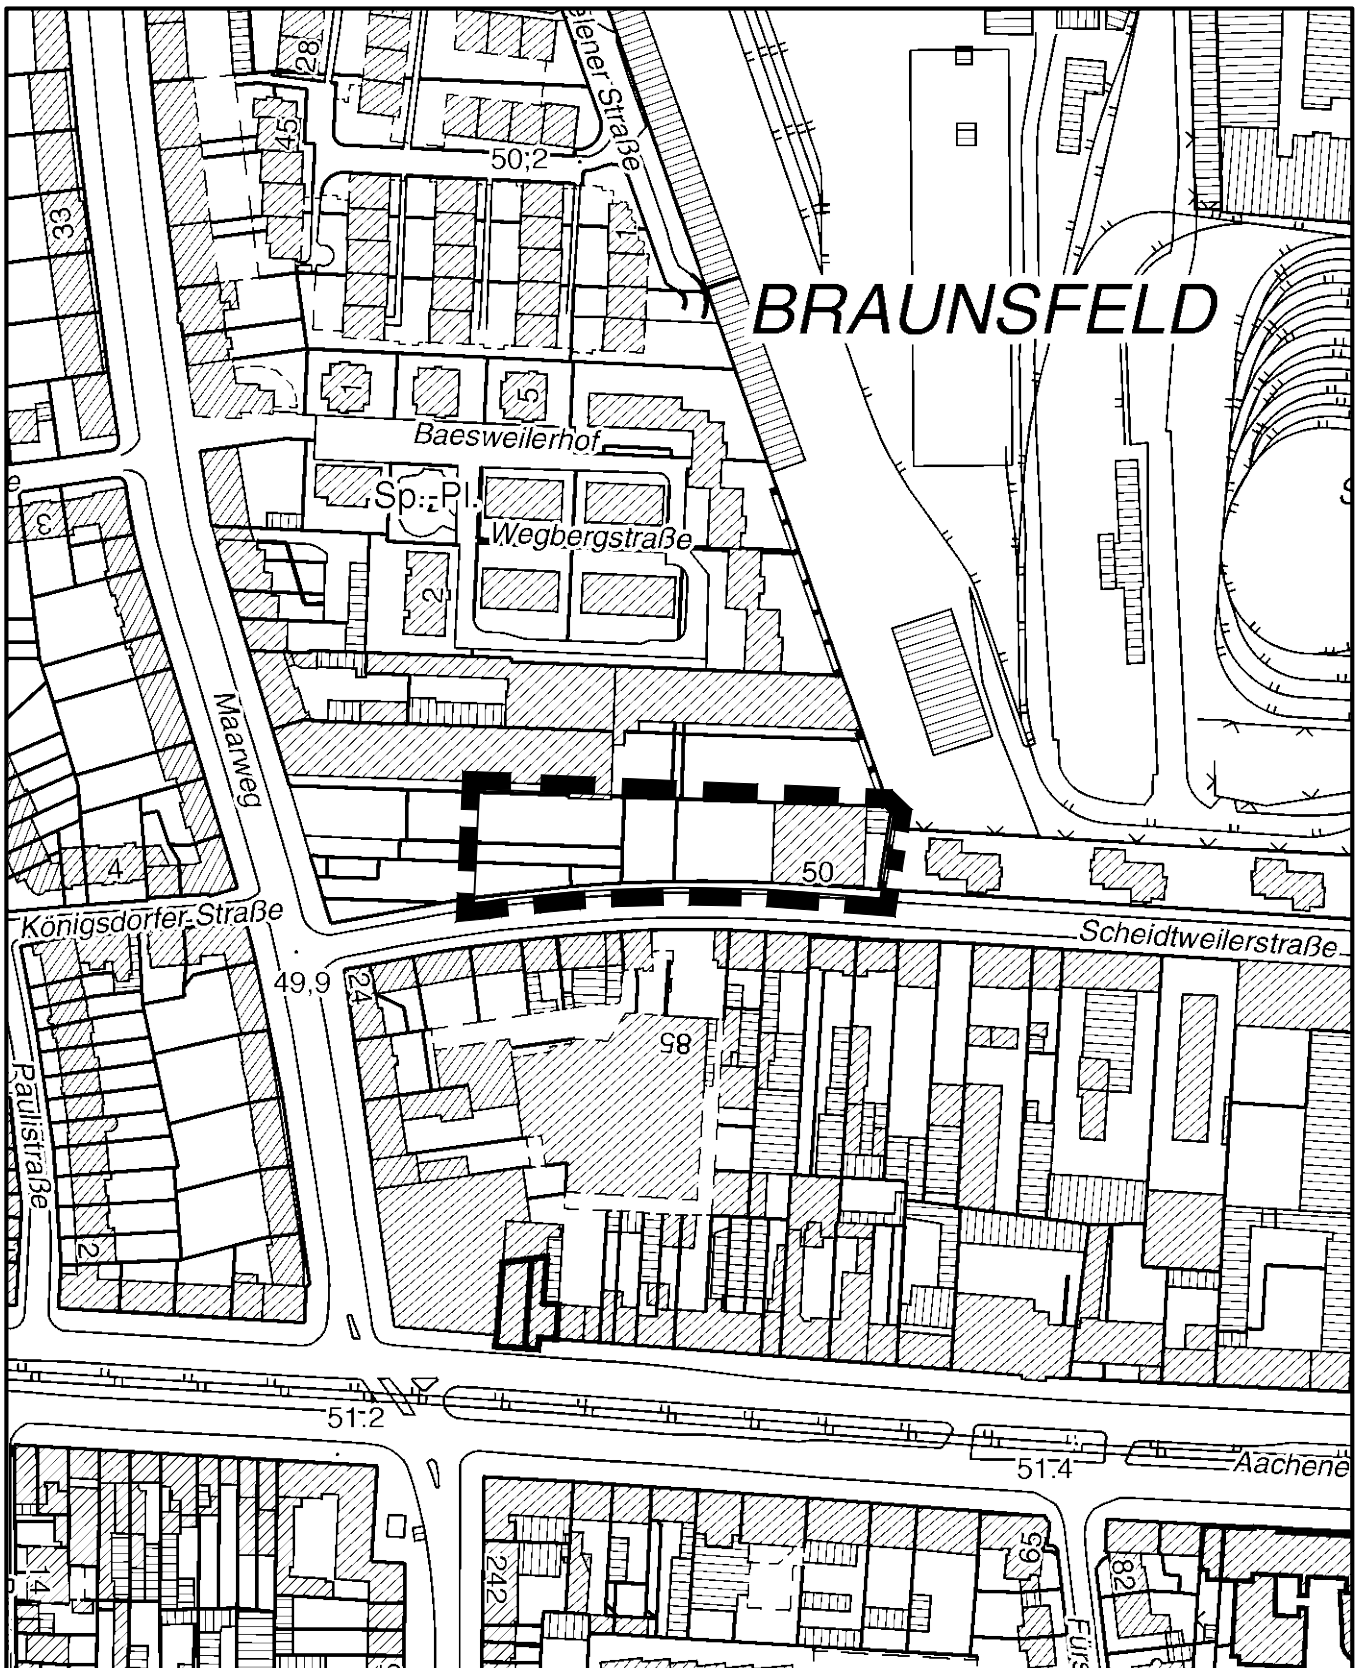

## Geltungsbereich des Vorhabenbezogenen Bebauungsplanes Nördlich Scheidtweilerstraße in Köln - Braunsfeld

Maßstab 1 : 2 500

Planwirkungsbereich der Vorlage zur Orientierung von Mitgliedern des Rates, der Ausschüsse und der Bezirksvertretungen, die wegen Befangenheit an den Beratungen zu diesem Tagesordnungspunkt nicht teilnehmen dürfen.