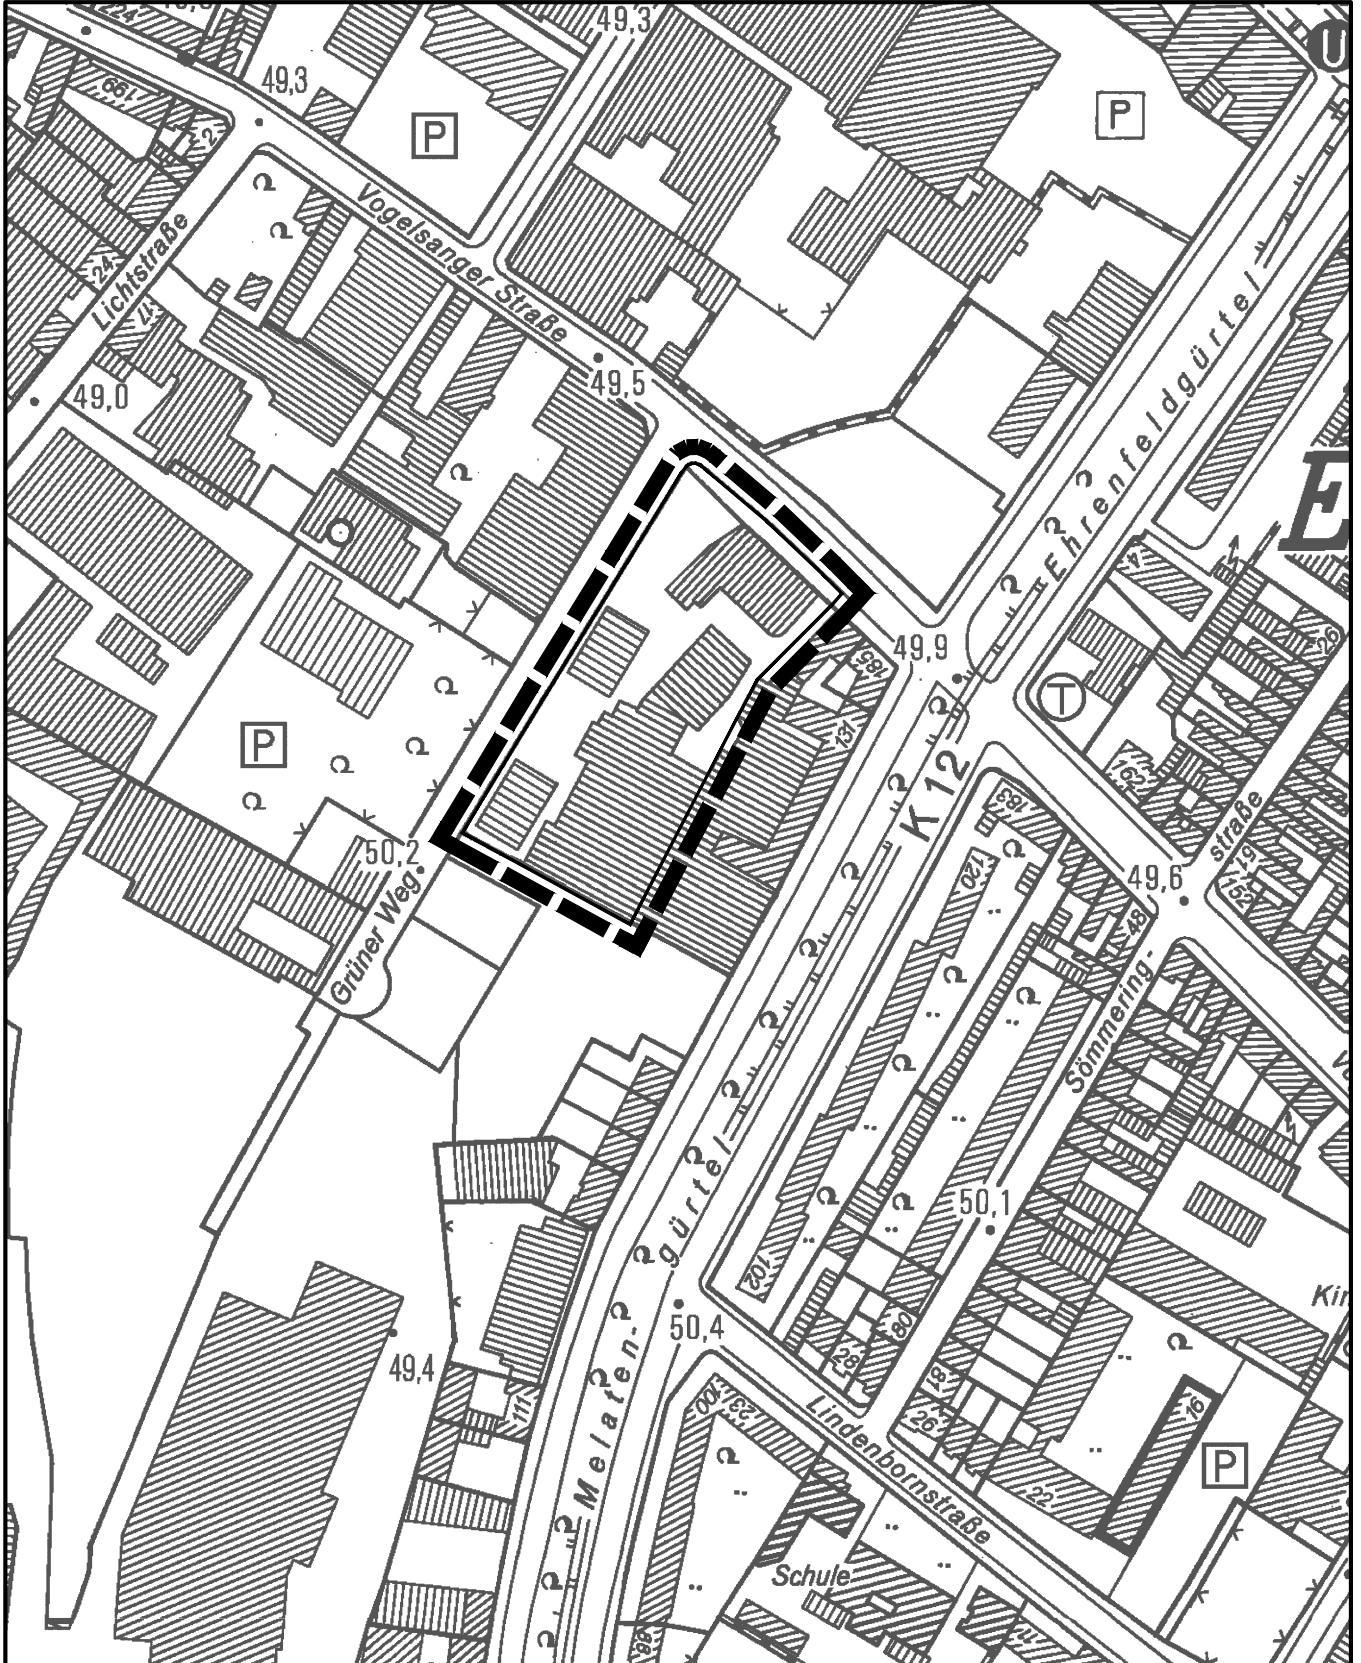

Geltungsbereich des vorhabenbezogenen Bebauungsplans

Melatengürtel / Grüner Weg

in Köln - Ehrenfeld

Maßstab 1 : 2.500

25 0 50 100 150 Meter

Planwirkungsbereich der Vorlage zur Orientierung von Mitgliedern des Rates, der Ausschüsse und der Bezirksvertretungen, die wegen Befangenheit an den Beratungen zu diesem Tagesordnungspunkt nicht teilnehmen dürfen.