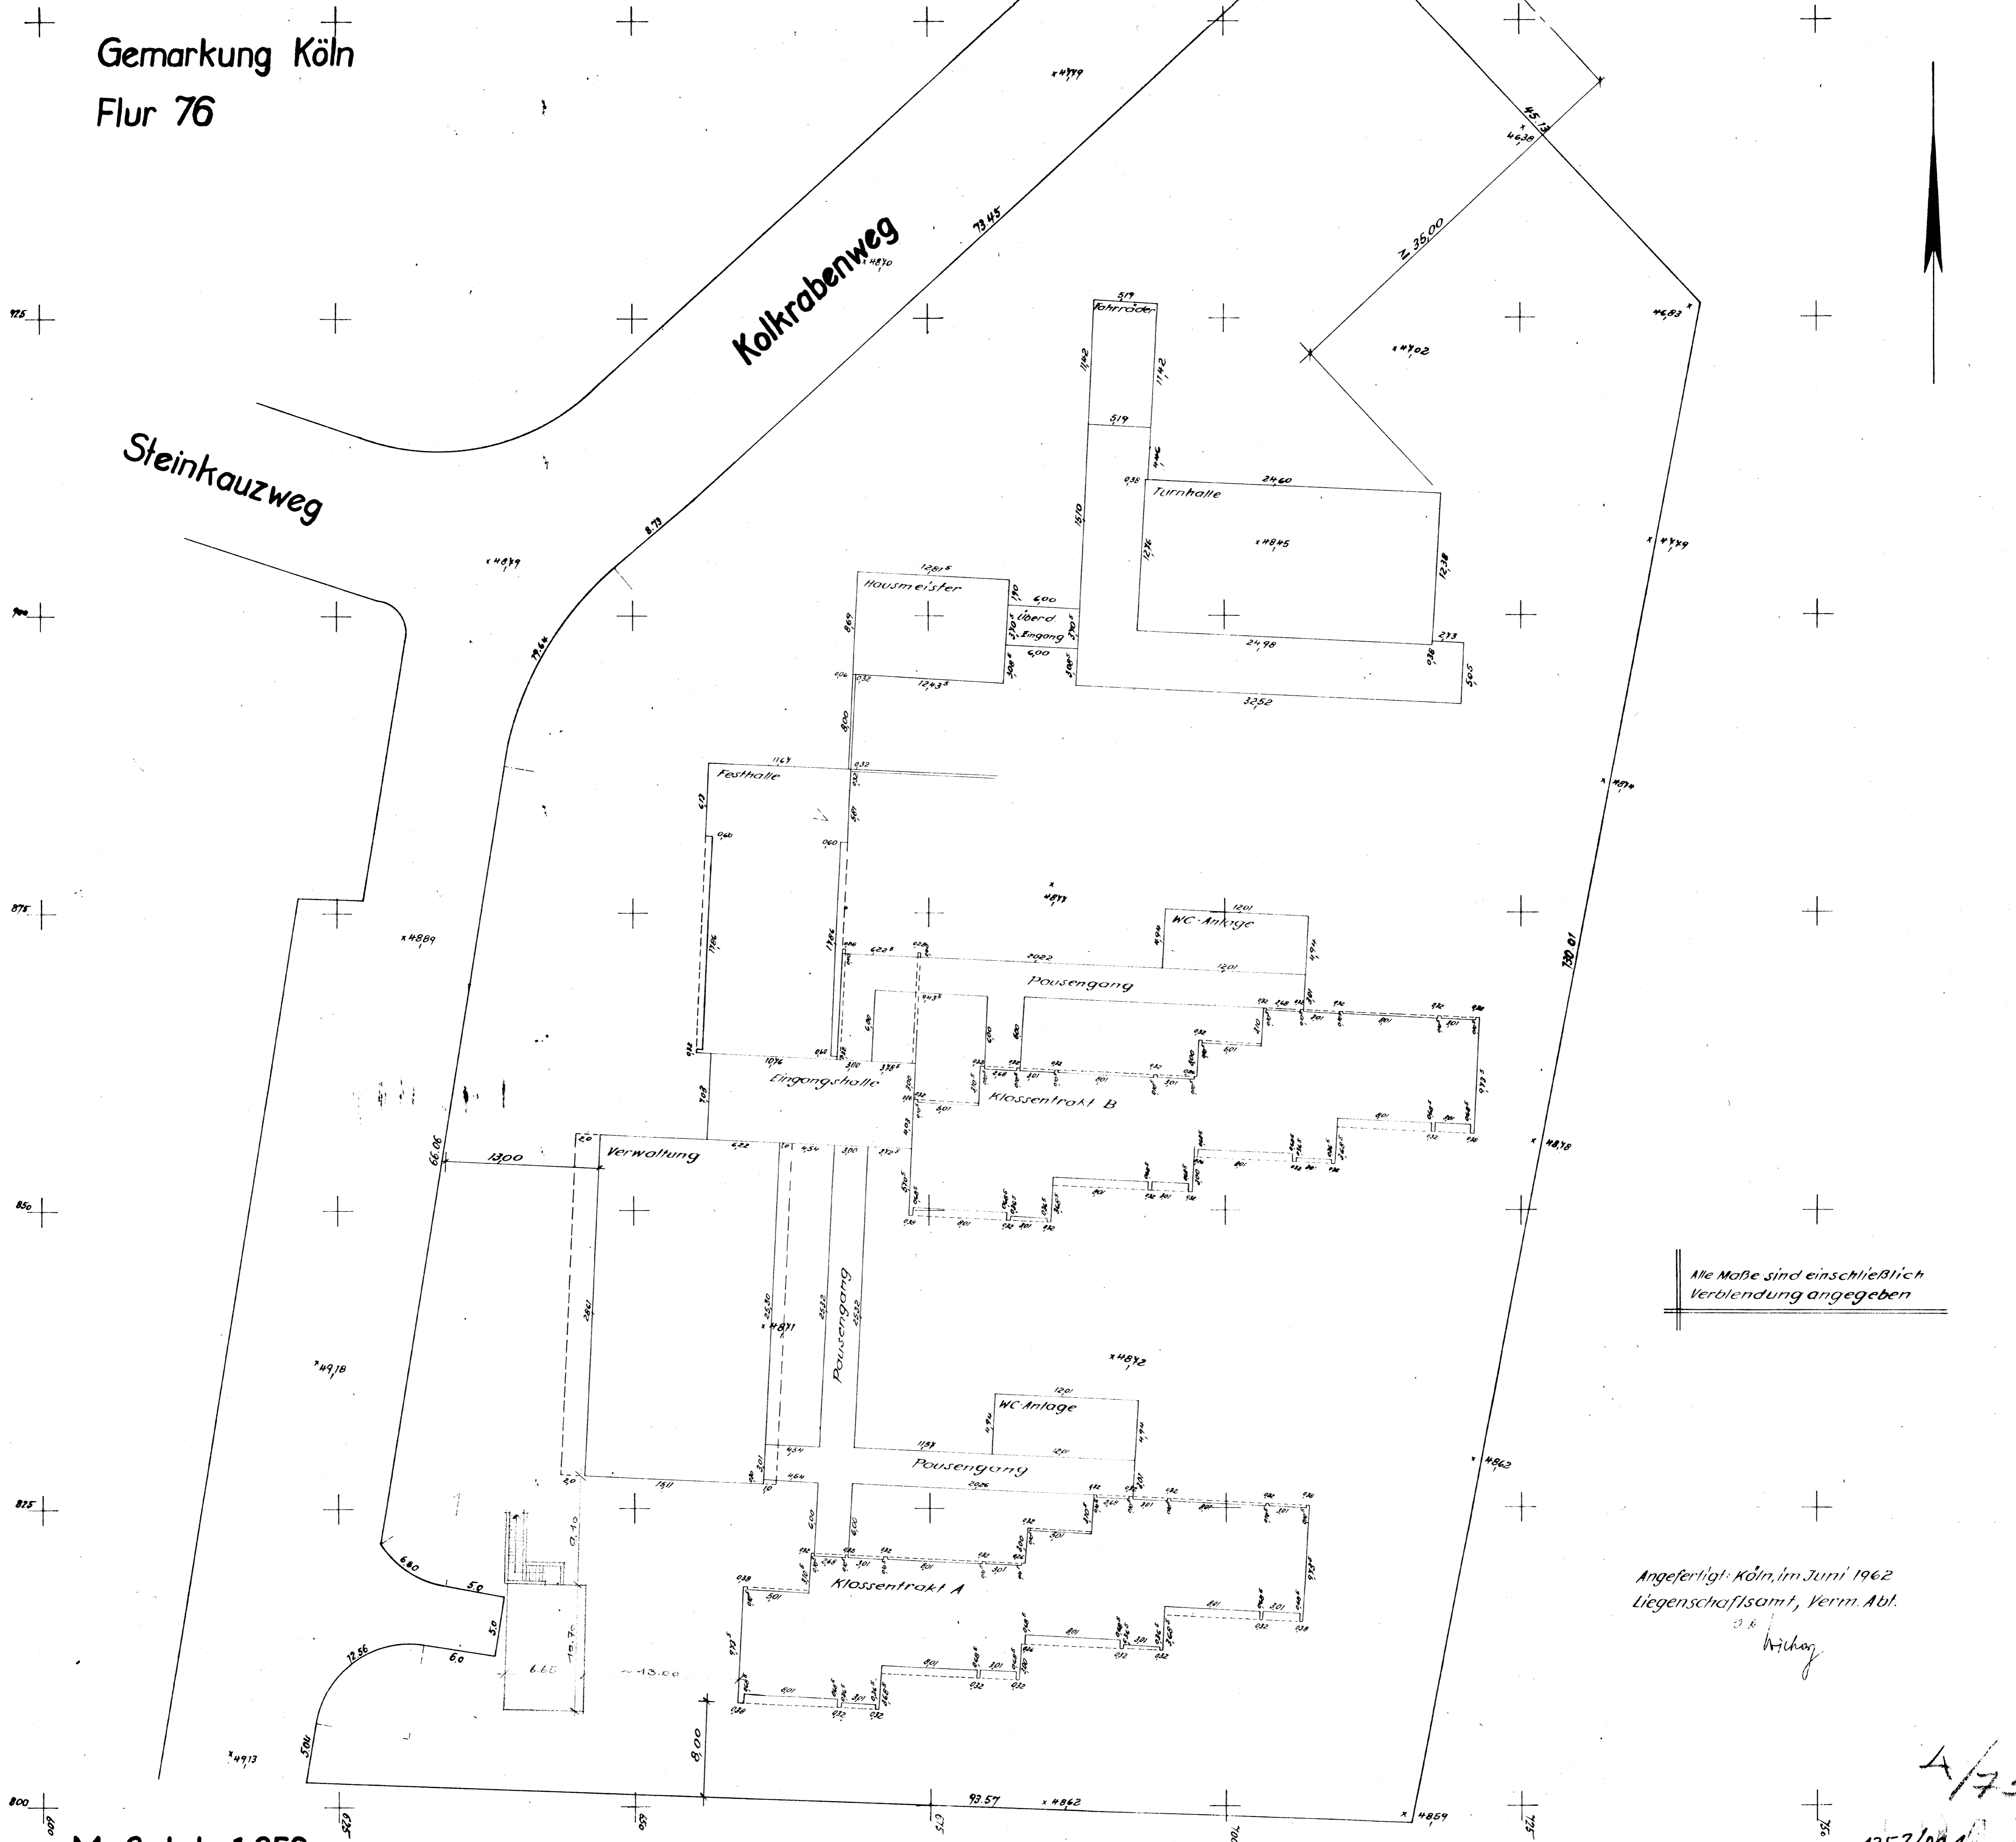

Gemarkung Köln
Flur 76

Kolkrabenweg

Steinkauzweg

Alle Maße sind einschließlich Verblendung angegeben

Angefertigt: Köln, im Juni 1962
Liegenschaftsamt, Verm. Abt.

J.R.
Witzig

A/75

1352/001

Maßstab 1:250