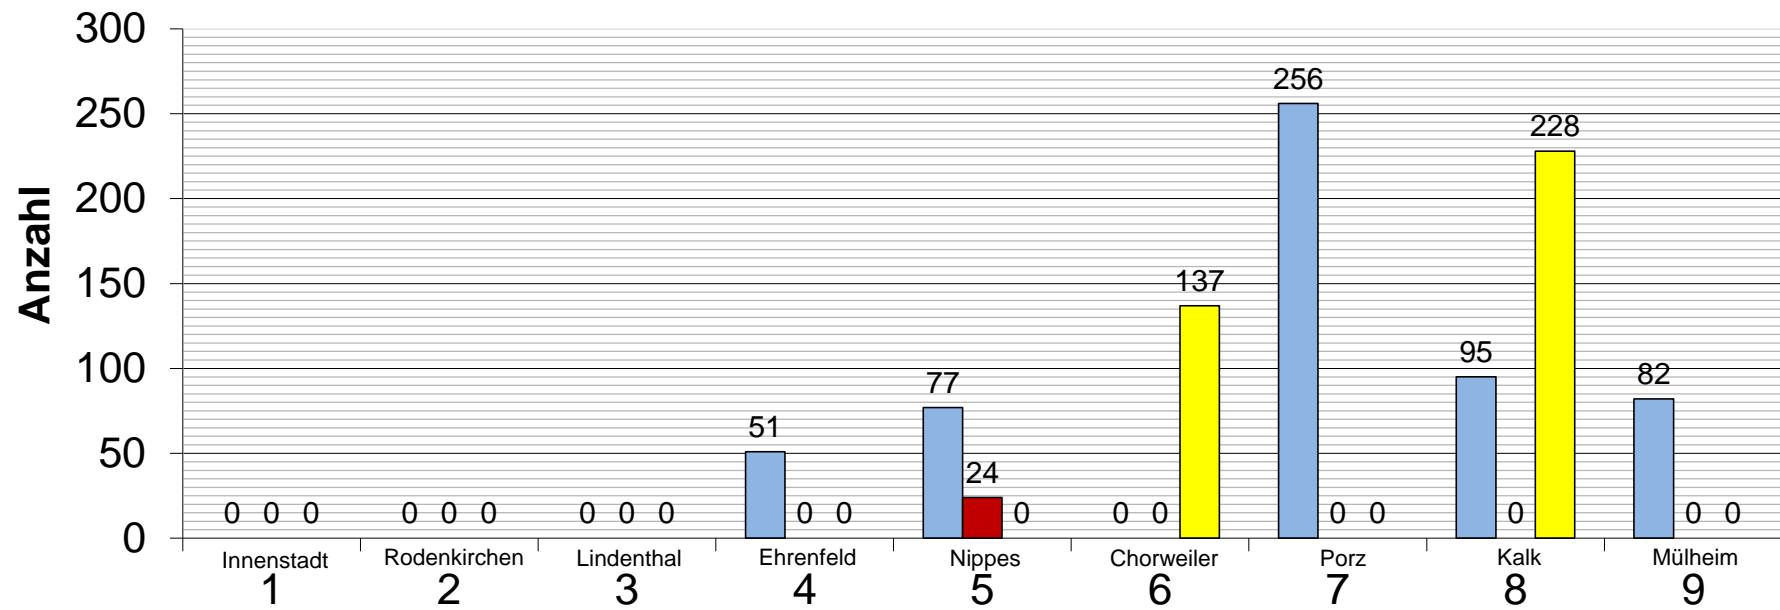

## Förderzusagen Mietwohnungen 2018 Verteilung auf die Stadtbezirke

(blau = Typ A , rot = Typ B, gelb = RL Mod  
**Gesamt: 950 WE**)

Anlage 1