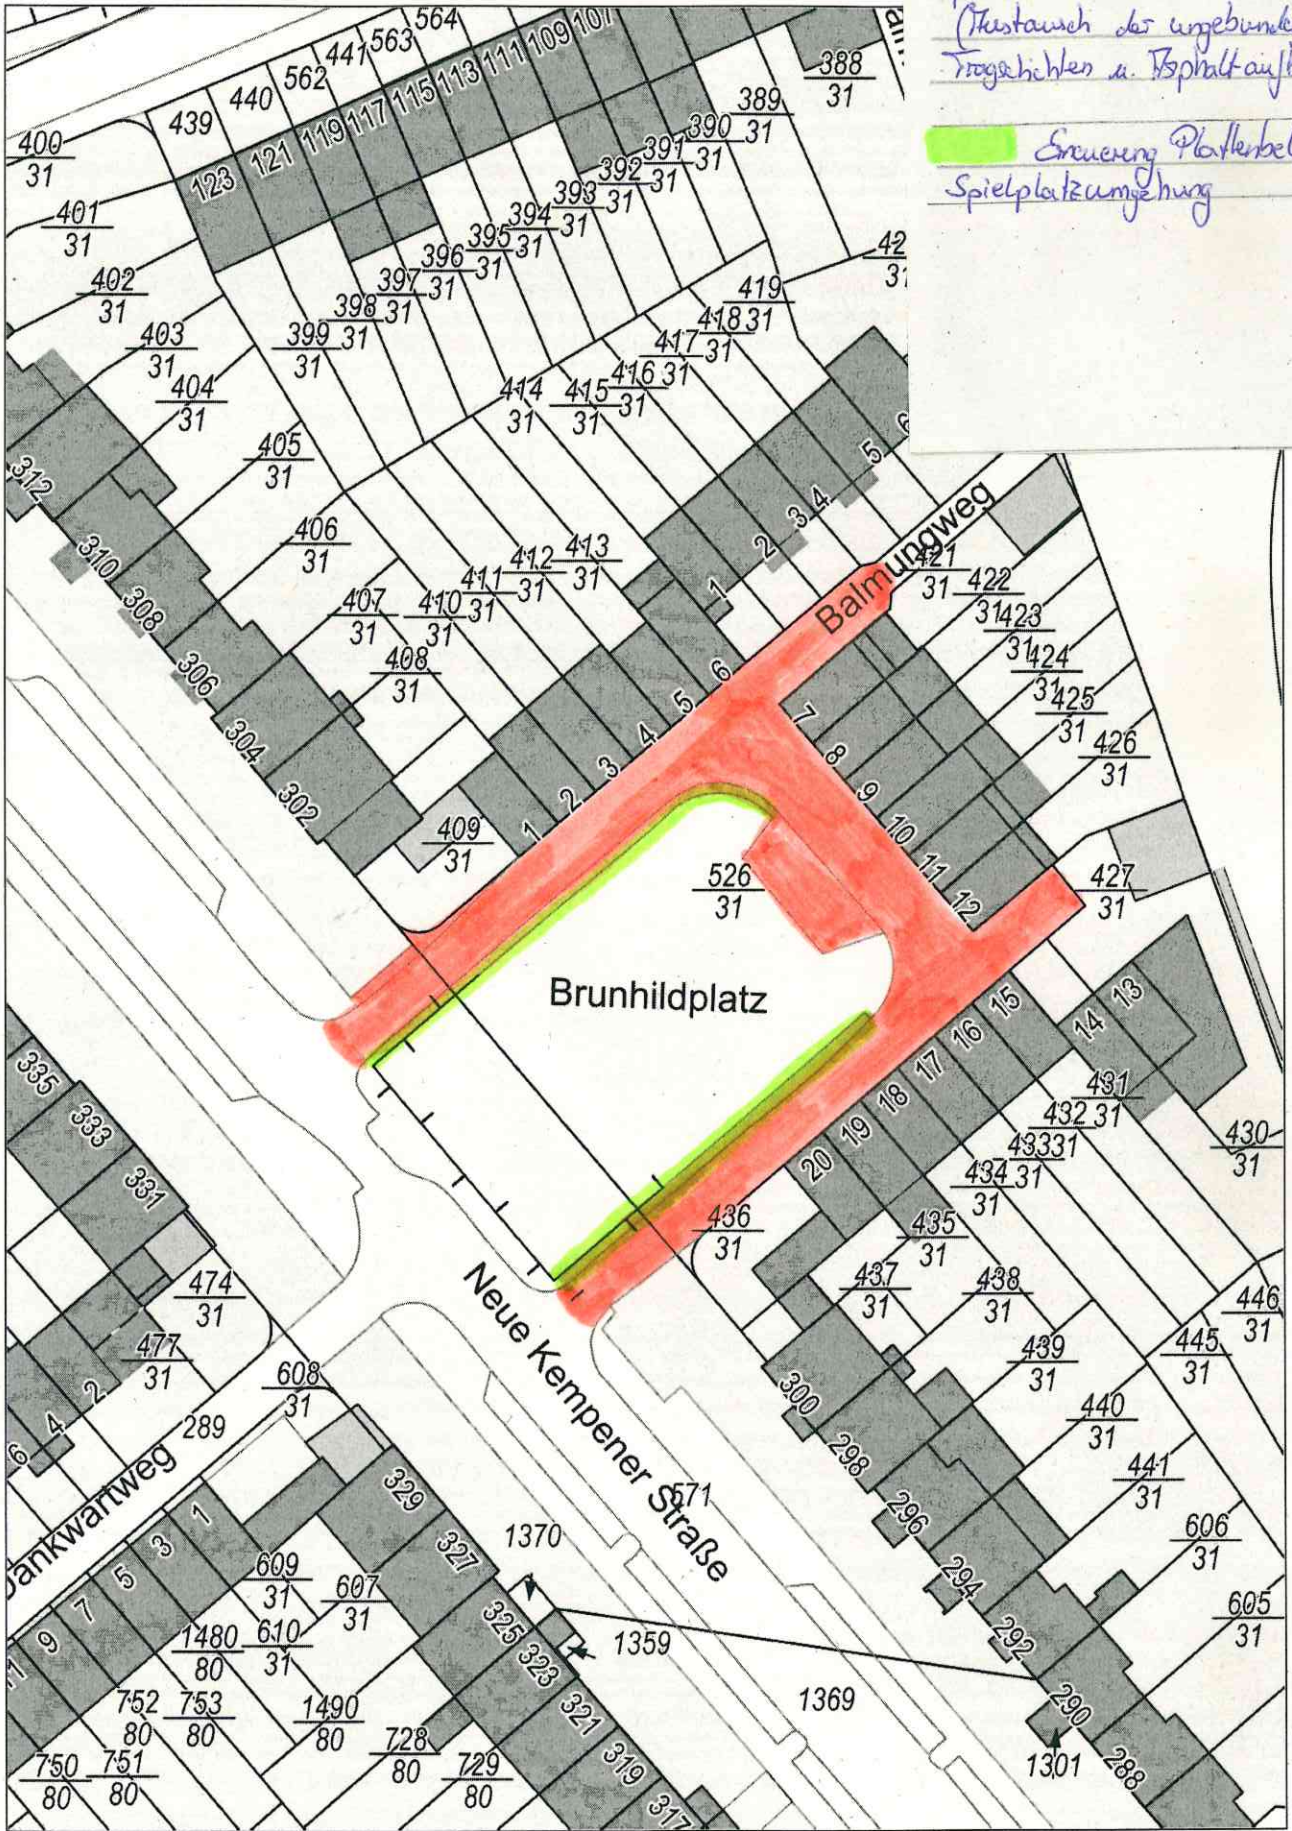

KölnGIS

Hintergrundfarbe (Nutzung), Flurstücksnummer, Straßen, Hausnummern.

 *Fahrbahn des Brunhildplatz & Generalinstandsetzung (Austausch des ungebundenen Tragebettes u. Asphalt Aufbau)*

 *Erneuerung Plattenbelag Spielplatzumgebung*

0 10 20 30 40m

Mittelpunkt: [355191,5649255] 1:625

Herausgeber: Amt für Liegenschaften, Vermessung und Kataster

Die Geoinformationen sind gesetzlich geschützt und nur für den Dienstgebrauch zu verwenden. Für die Richtigkeit und Vollständigkeit sind die jeweiligen Herausgeber verantwortlich. Diese sind auch für die Genehmigung weitergehender Nutzung zuständig.