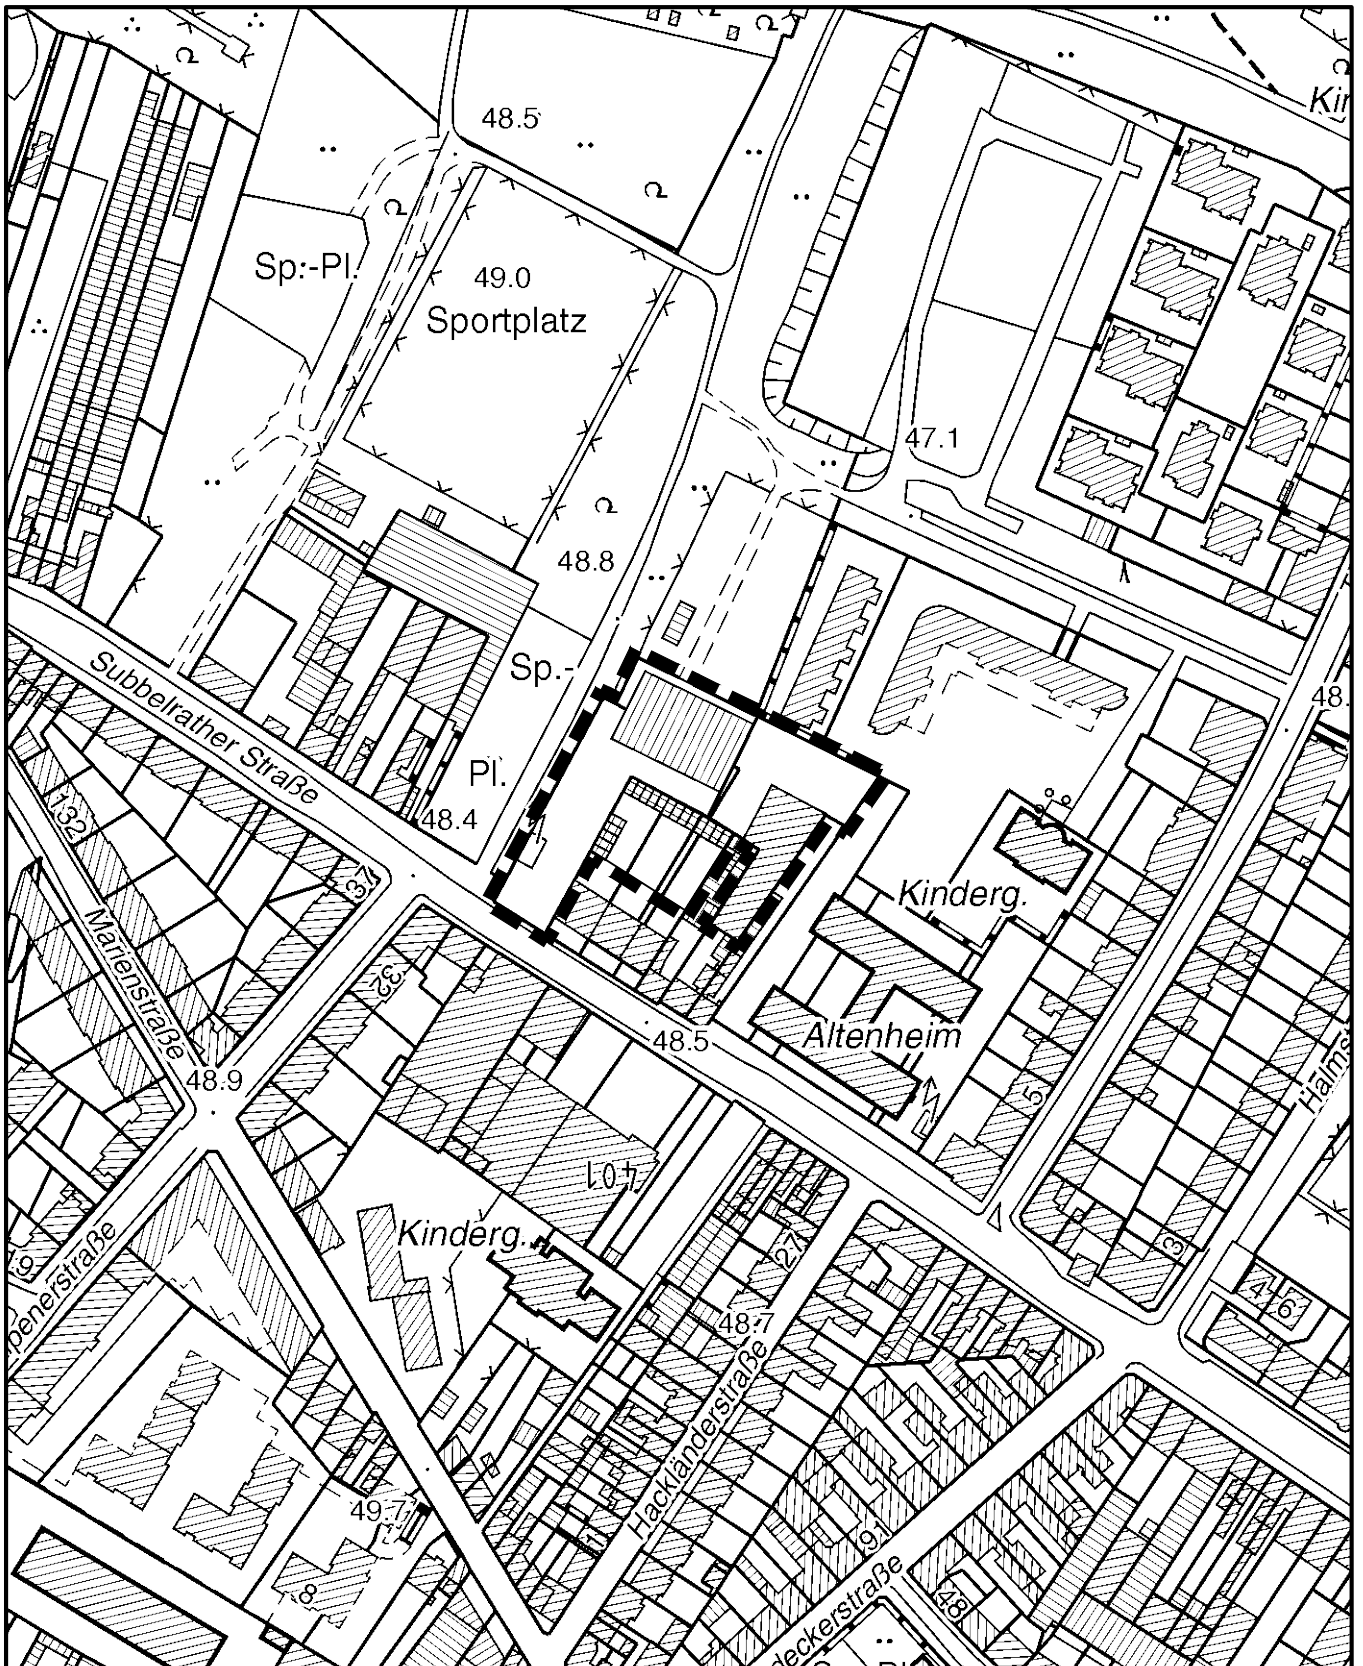

## Grundstück Subbelrather Str. 430-436 in Köln - Ehrenfeld

Maßstab 1 : 2 500

Planwirkungsbereich der Vorlage zur Orientierung von Mitgliedern des Rates, der Ausschüsse und der Bezirksvertretungen, die wegen Befangenheit an den Beratungen zu diesem Tagesordnungspunkt nicht teilnehmen dürfen.