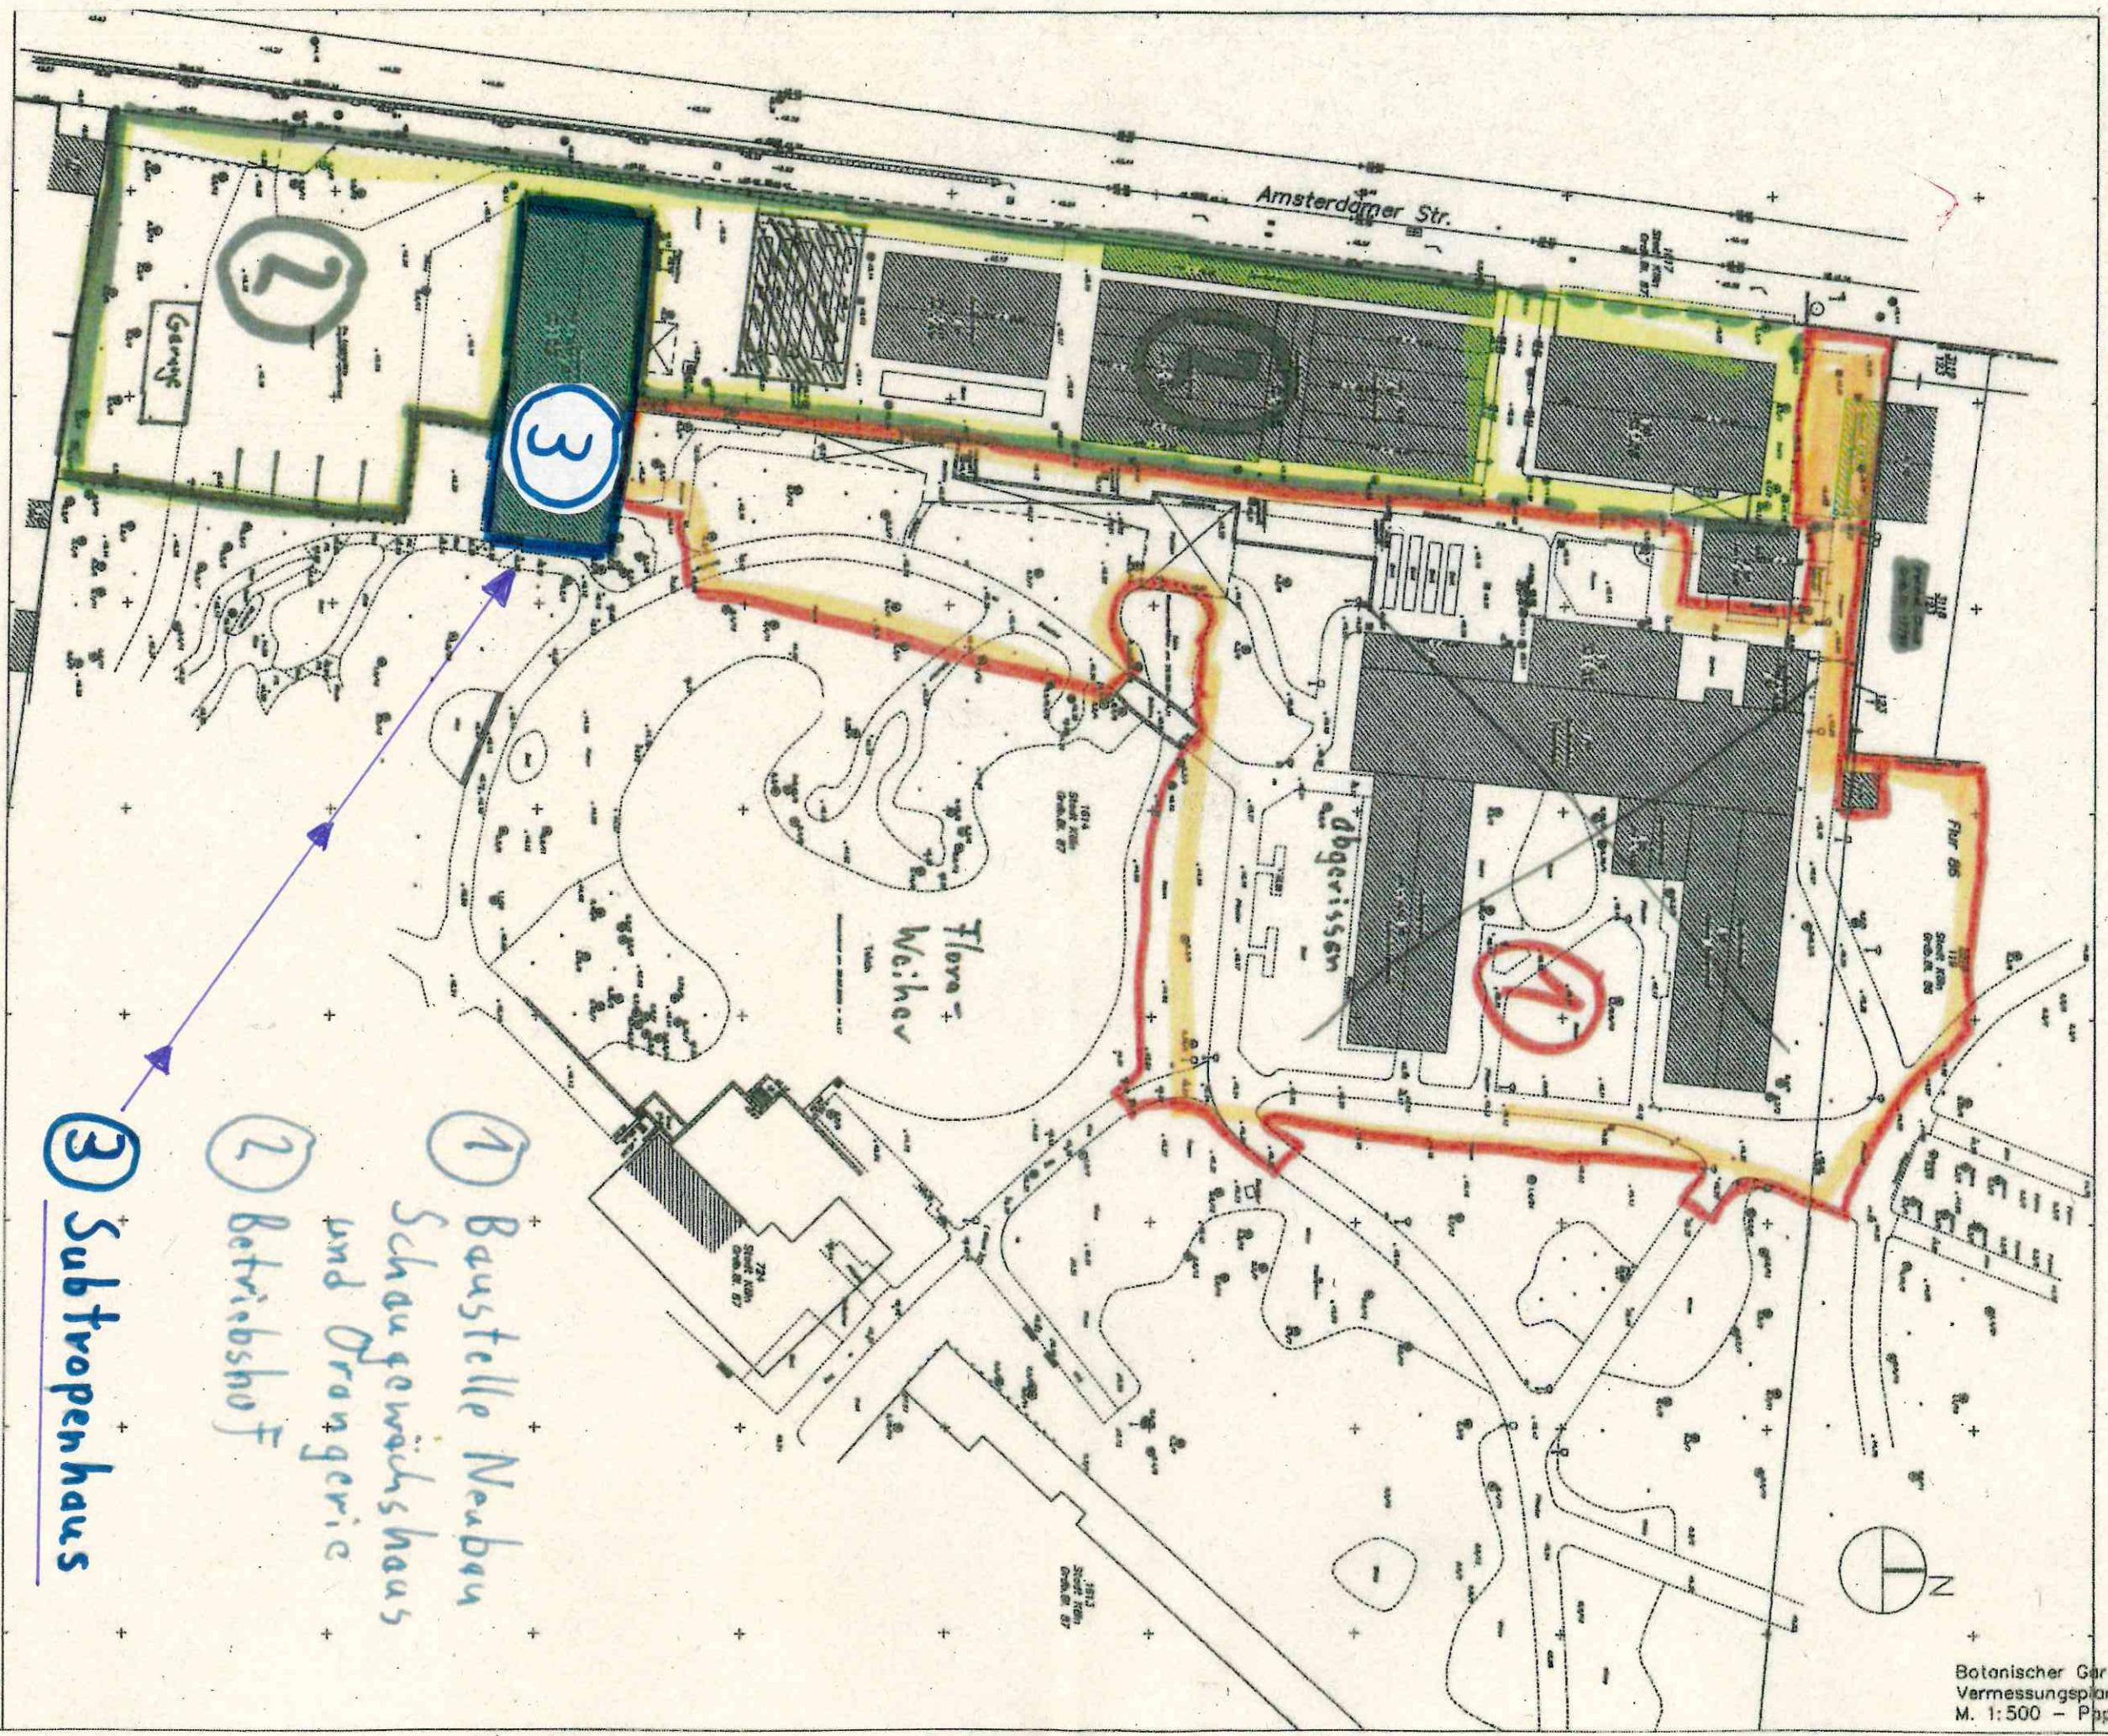

Botanischer Garten, Amsterdamer Str. 34, 50735 Köln  
Schaugewächshäuser und Betriebshof

Anlage 1

- ① Baustelle Neubau  
Schaugewächshaus  
und Orangerie
- ② Betriebshof
- ③ Subtrophenhhaus