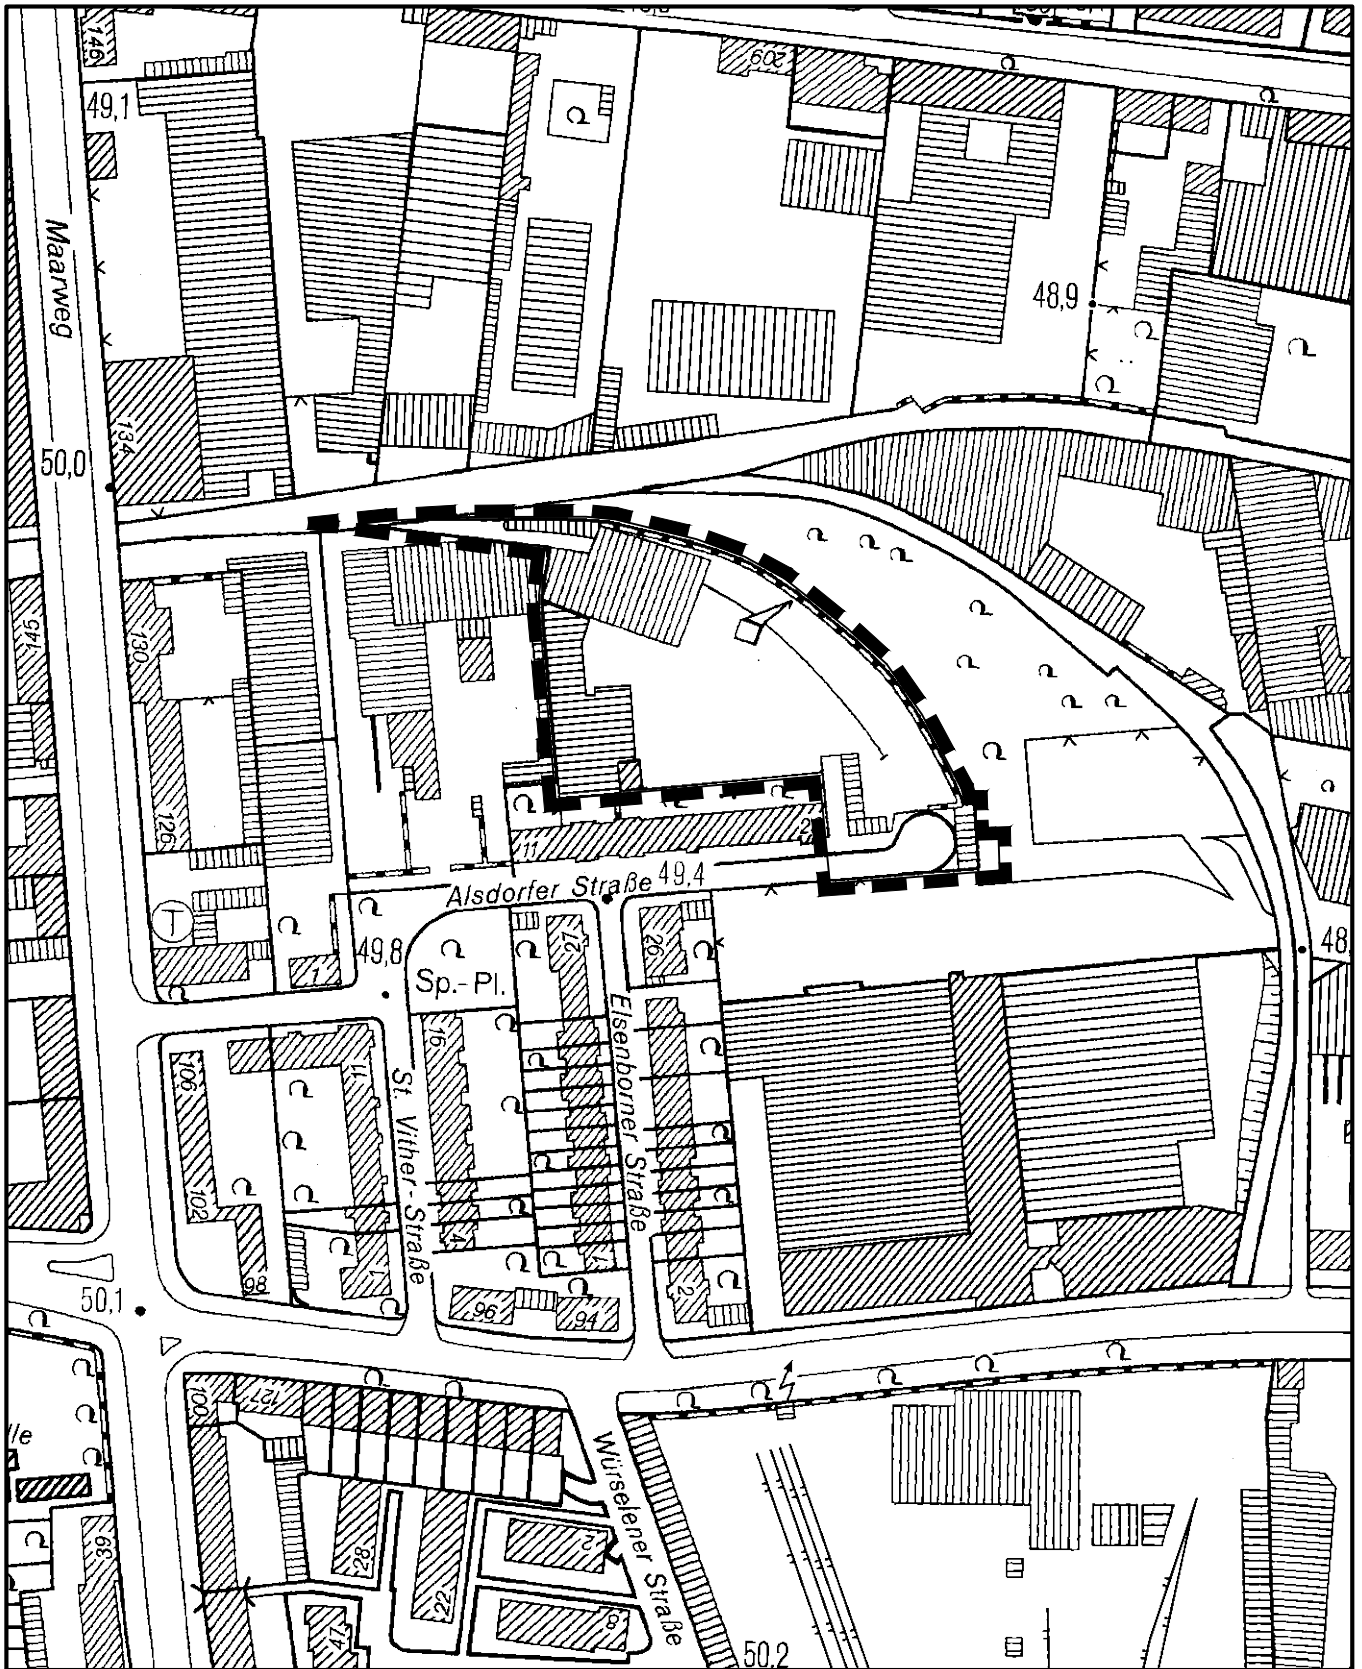

Geltungsbereich zum vorhabenbezogenen Bebauungsplan

Alsdorfer Straße

in Köln - Ehrenfeld

Maßstab 1 : 2 500

Planwirkungsbereich der Vorlage zur Orientierung von Mitgliedern des Rates, der Ausschüsse und der Bezirksvertretungen, die wegen Befangenheit an den Beratungen zu diesem Tagesordnungspunkt nicht teilnehmen dürfen.