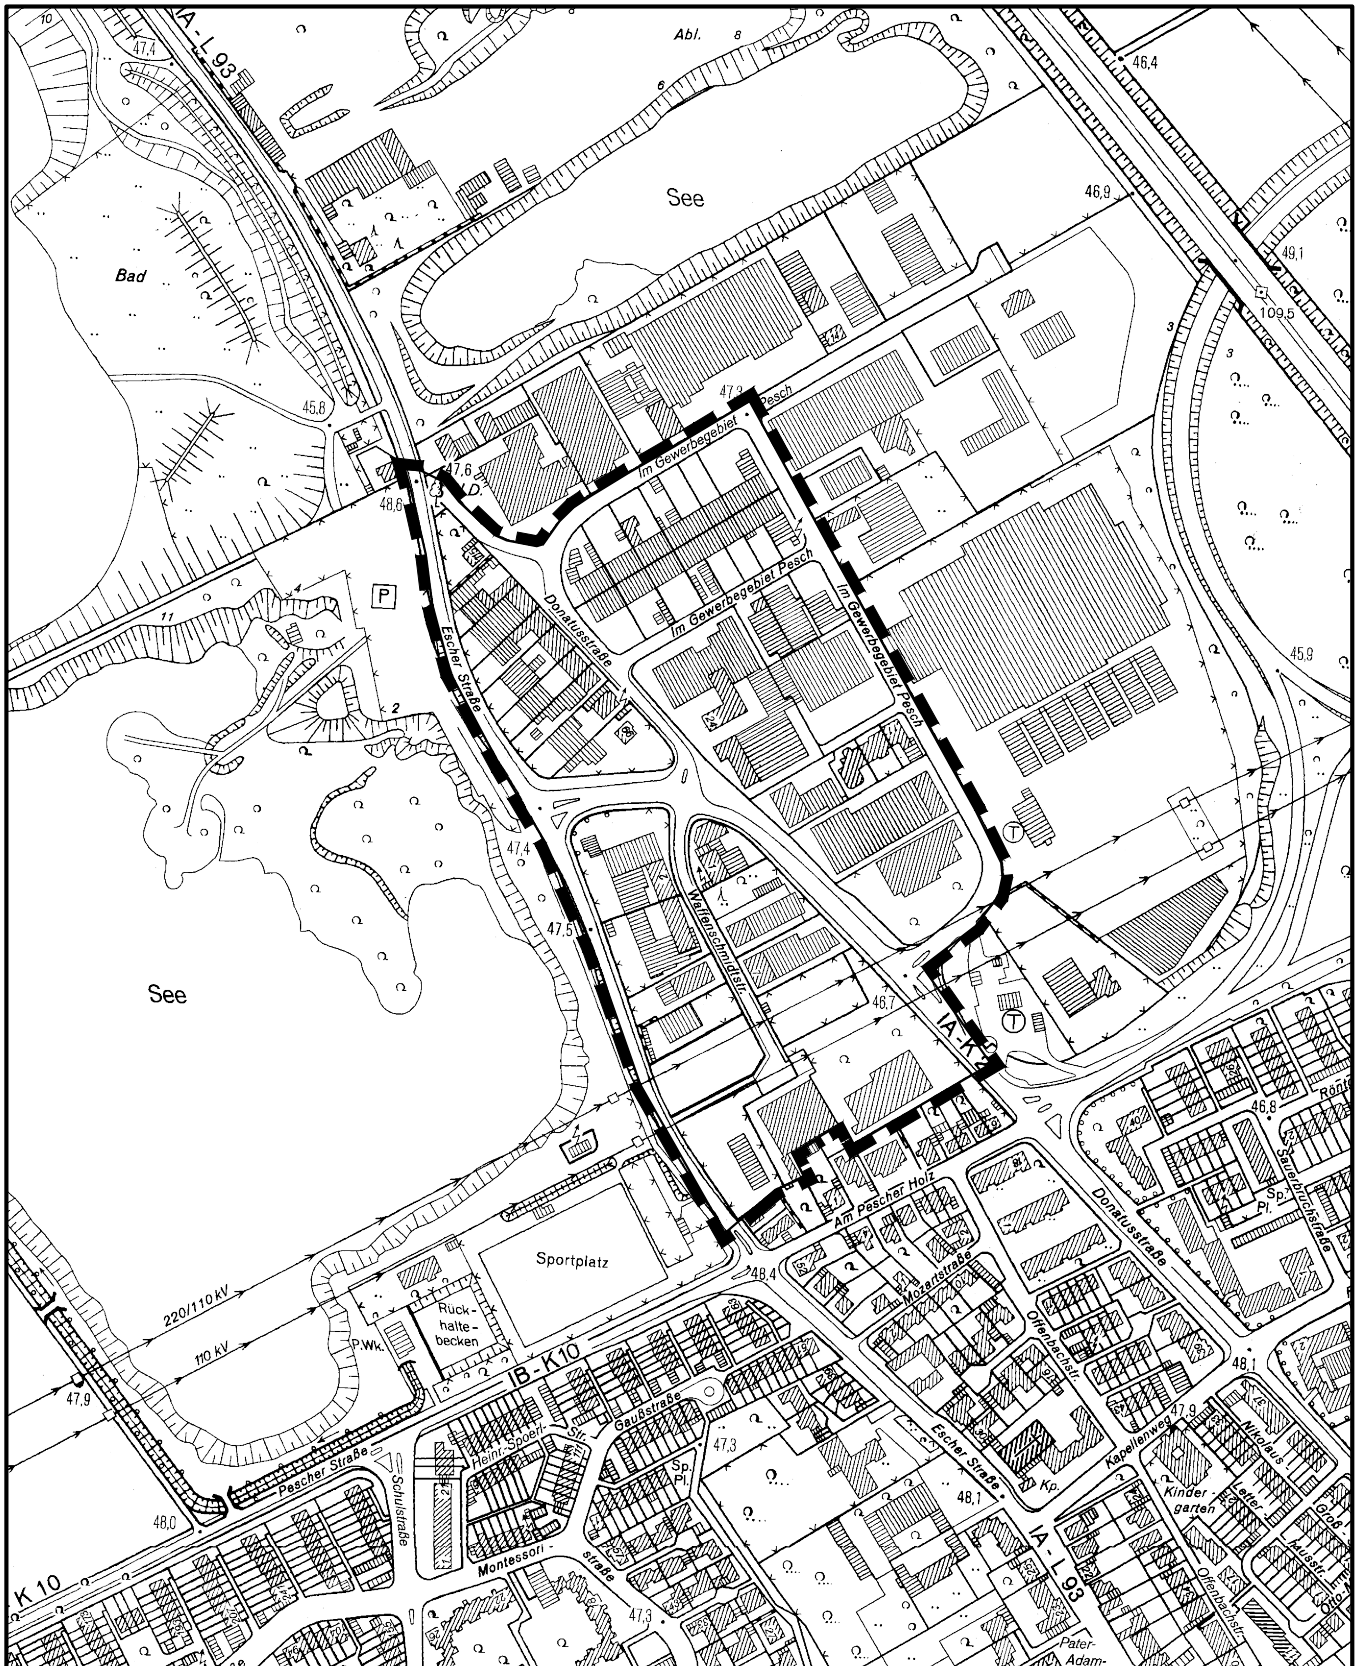

Satzung der Stadt Köln über eine Veränderungssperre in Köln-Pesch Arbeitstitel: Donatusstraße in Köln-Pesch

Maßstab 1 : 5 000

Planwirkungsbereich der Vorlage zur Orientierung von Mitgliedern des Rates, der Ausschüsse und der Bezirksvertretungen, die wegen Befangenheit an den Beratungen zu diesem Tagesordnungspunkt nicht teilnehmen dürfen.