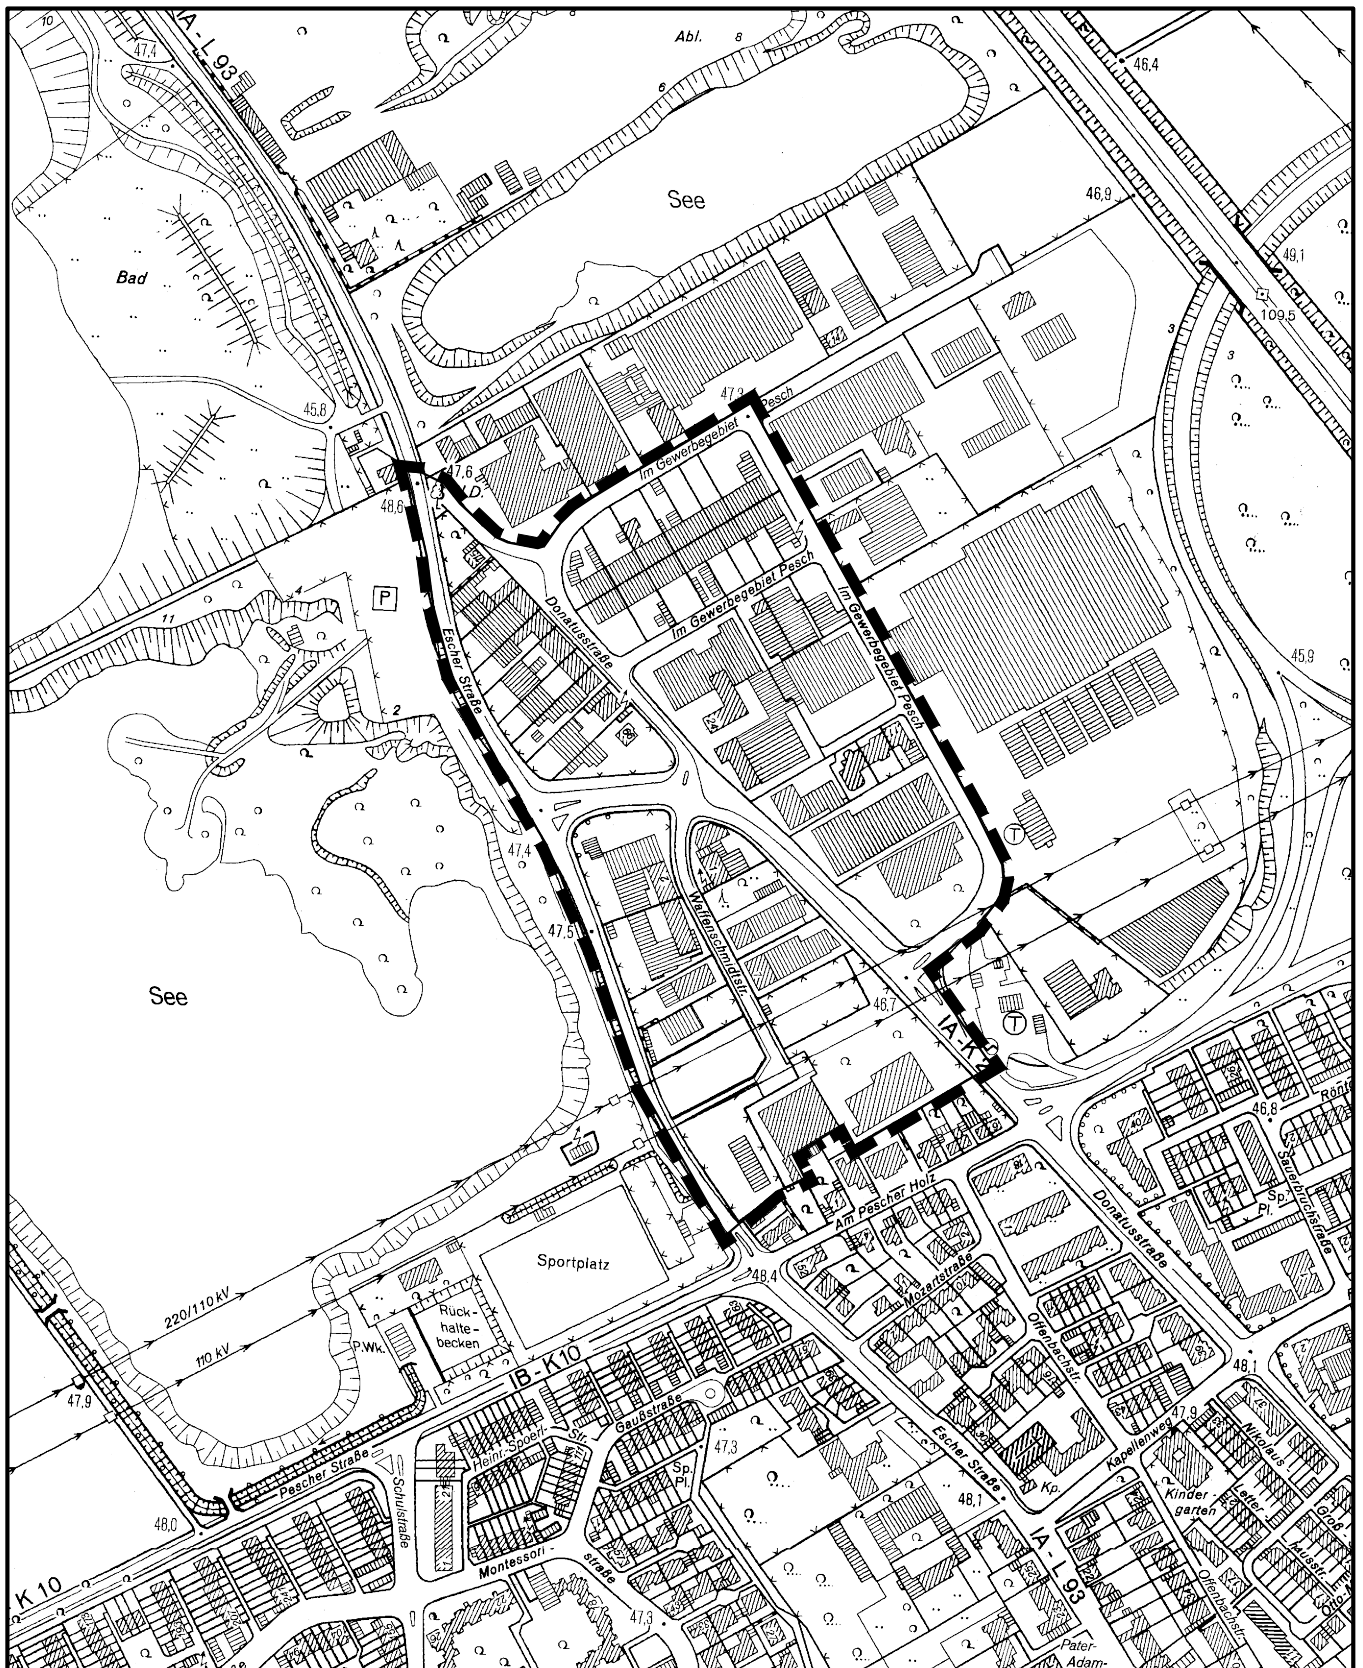

Anlage zur Satzung der Stadt Köln über eine Veränderungssperre in Köln-Pesch

Arbeitstitel: Donatusstraße in Köln-Pesch

Maßstab 1 : 5 000

50 0 100 200 300 Meter