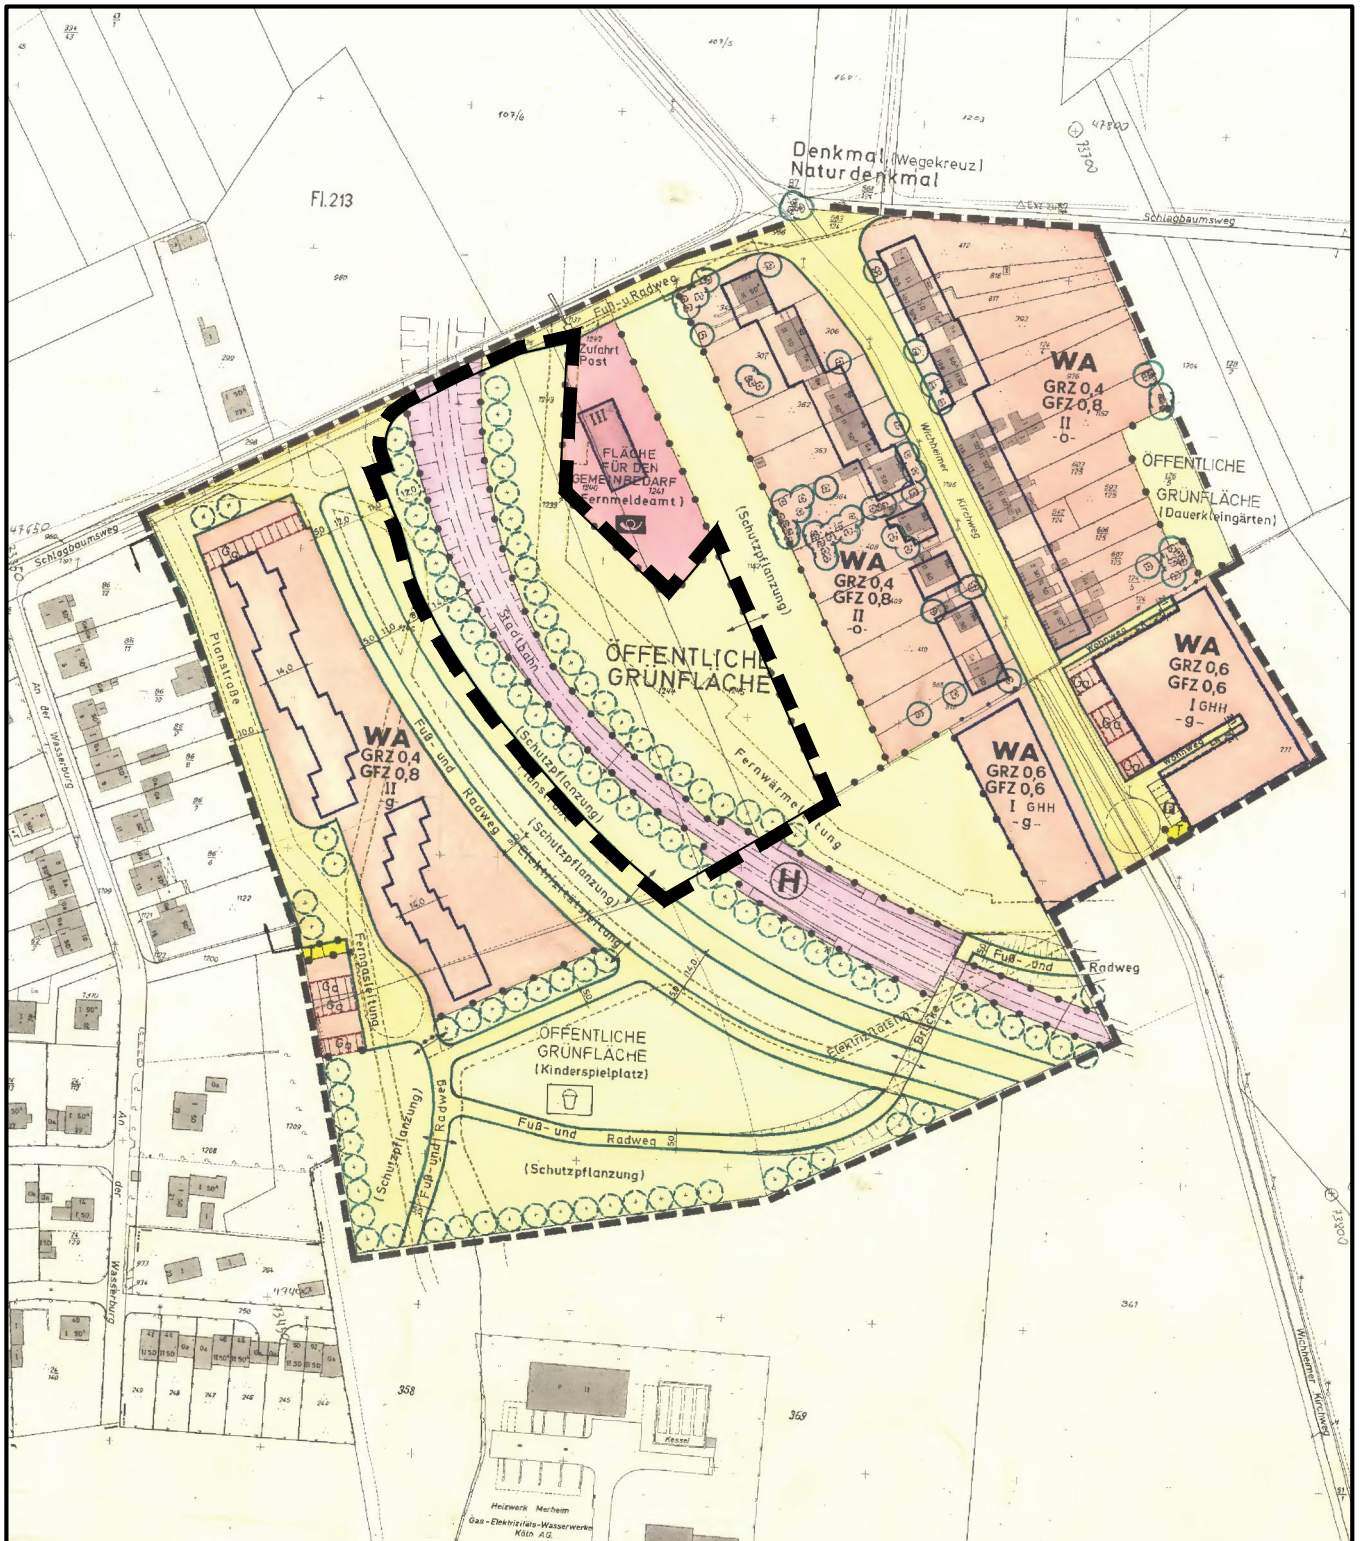

Geltungsbereich der Teilaufhebung des Bebauungsplanes 73479/08

Oberer Wichheimer Kirchweg

in Köln - Holweide

Rechtskräftiger Bebauungsplan "Oberer Wichheimer Kirchweg" (Ausschnitt)

 Geltungsbereich der Teilaufhebung

Maßstab 1 : 2 500

25 0 50 100 150 Meter