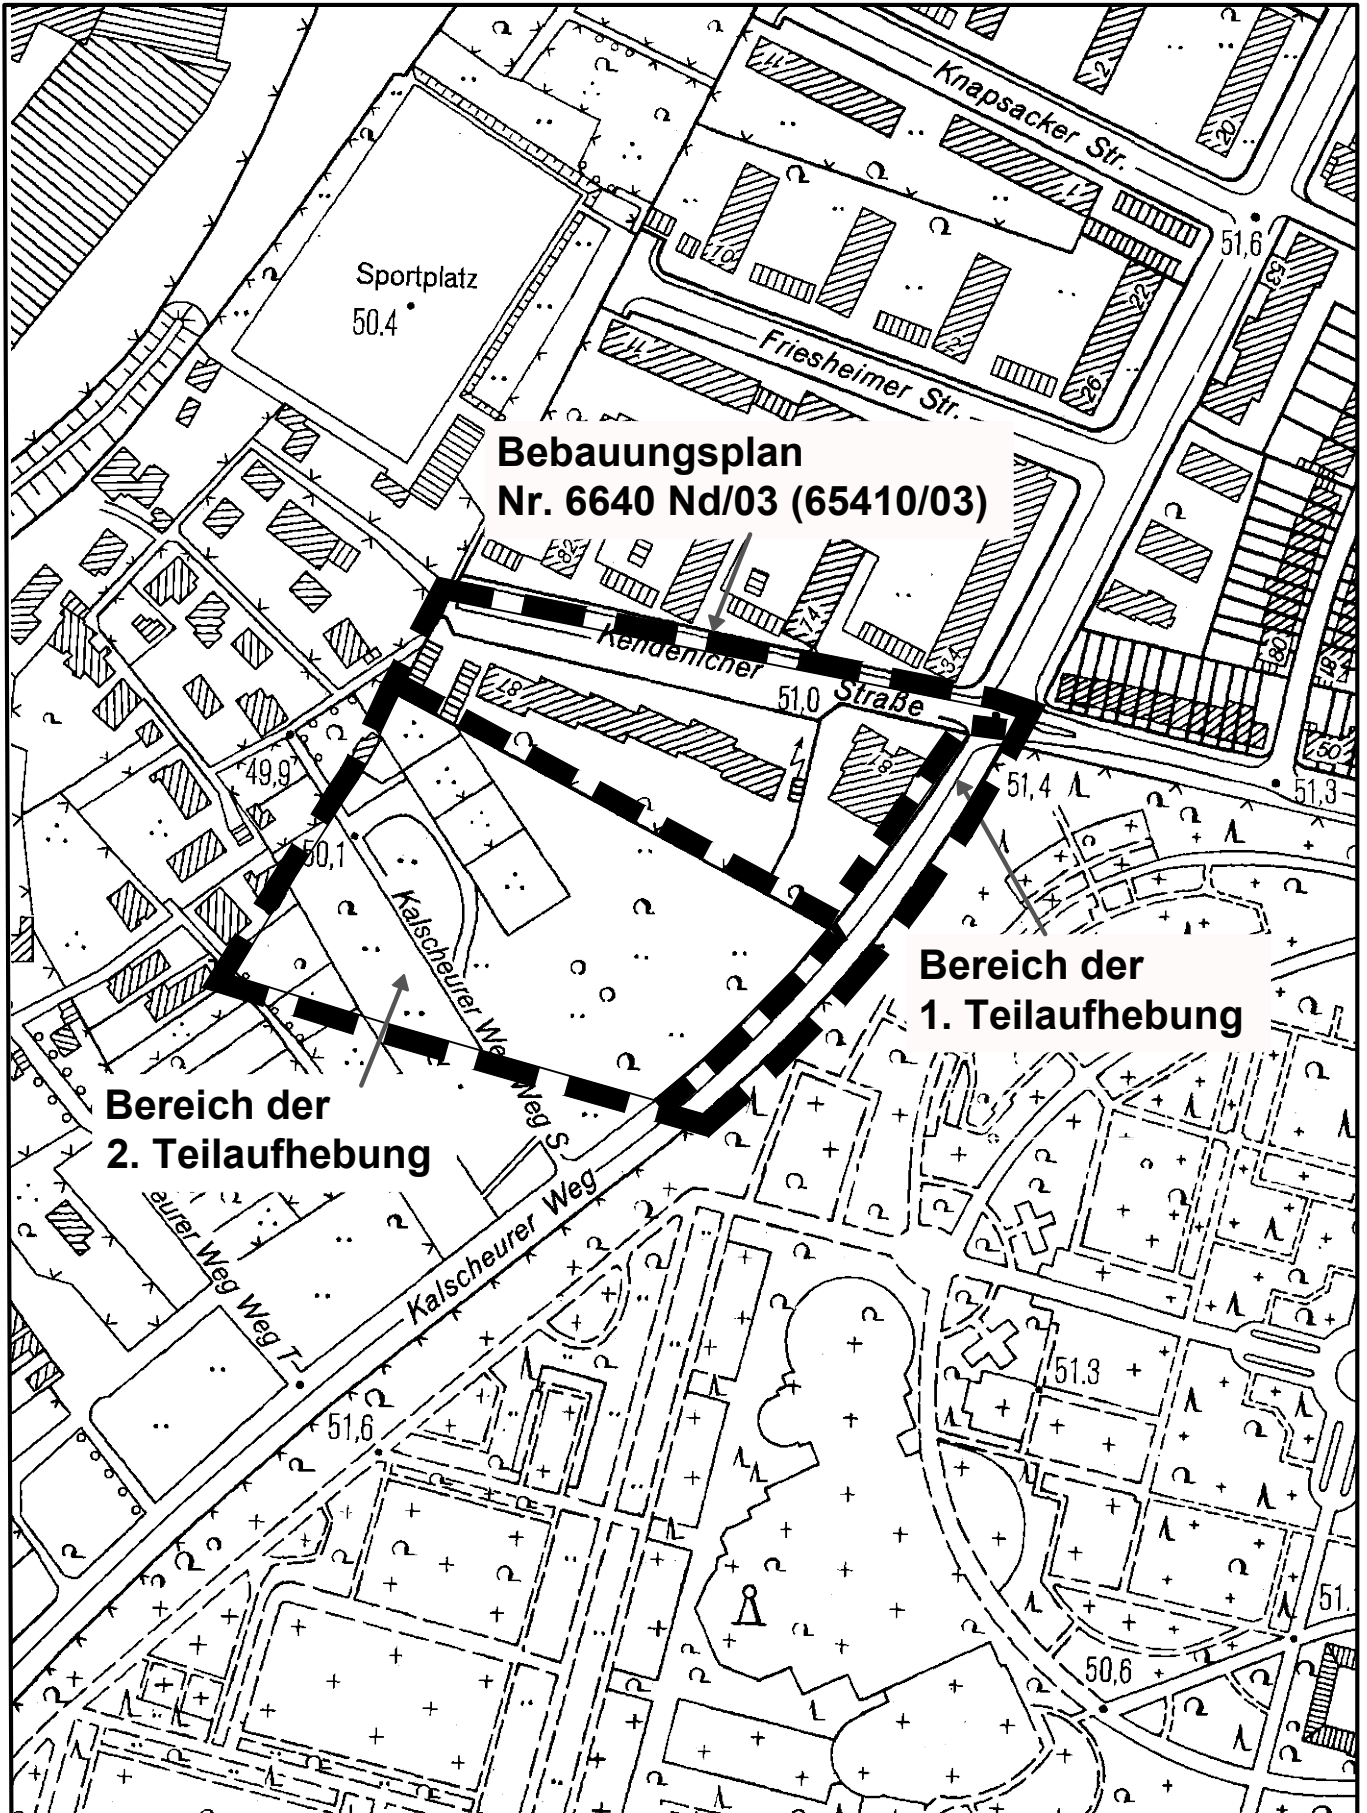

Geltungsbereich des Bebauungsplanes 6440 Nd/03 (65410/03)
Kalscheurer Weg, 2. Teilaufhebung
in Köln - Zollstock

Maßstab 1 : 2 500

25 0 50 100 150 Meter

Planwirkungsbereich der Vorlage zur Orientierung von Mitgliedern des Rates, der Ausschüsse und der Bezirksvertretungen, die wegen Befangenheit an den Beratungen zu diesem Tagesordnungspunkt nicht teilnehmen dürfen.