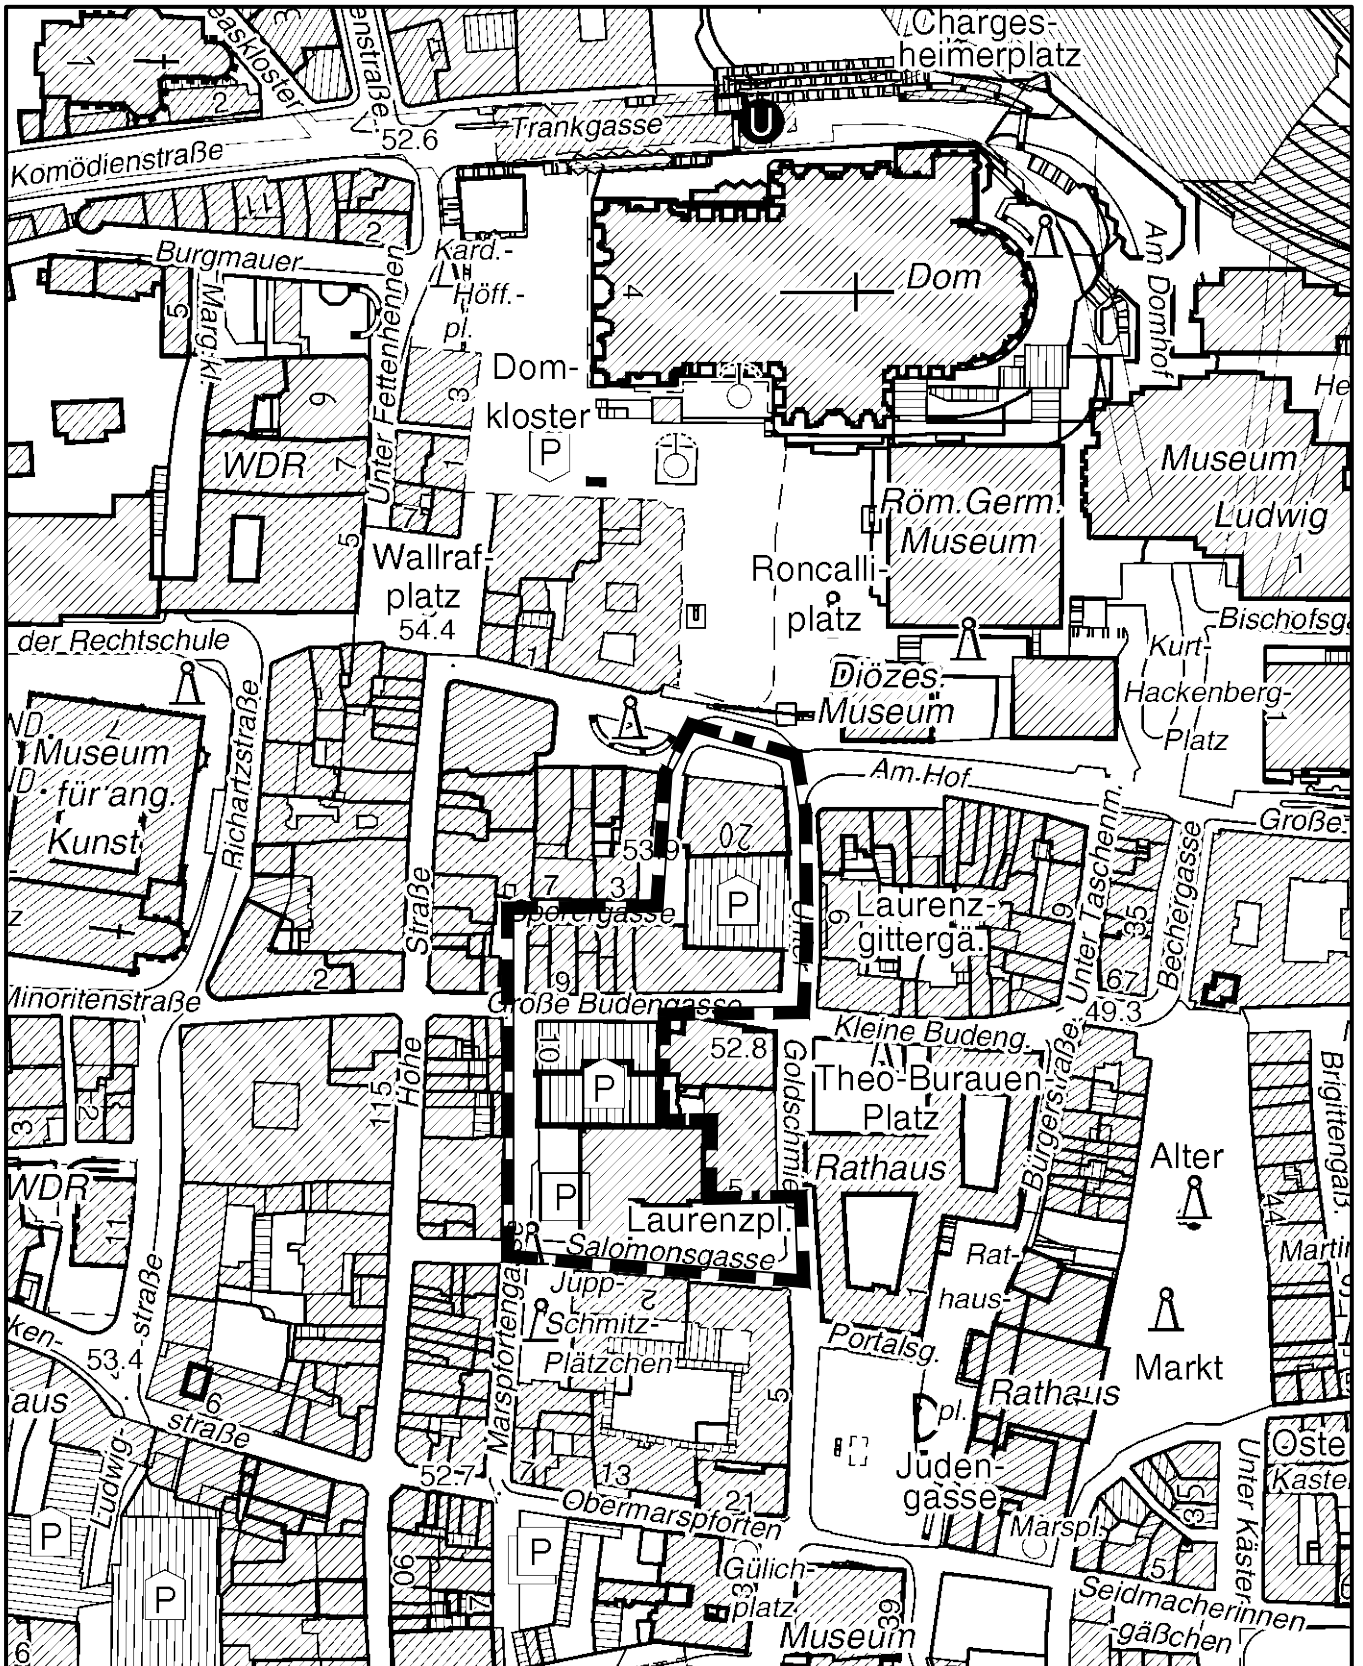

## Geltungsbereich des Bebauungsplanes Westlich Unter Goldschmied (Laurenz-Carré) in Köln - Altstadt/Nord

Maßstab 1 : 2 500

25 0 50 100 150 Meter

Planwirkungsbereich der Vorlage zur Orientierung von Mitgliedern des Rates, der Ausschüsse und der Bezirksvertretungen, die wegen Befangenheit an den Beratungen zu diesem Tagesordnungspunkt nicht teilnehmen dürfen.