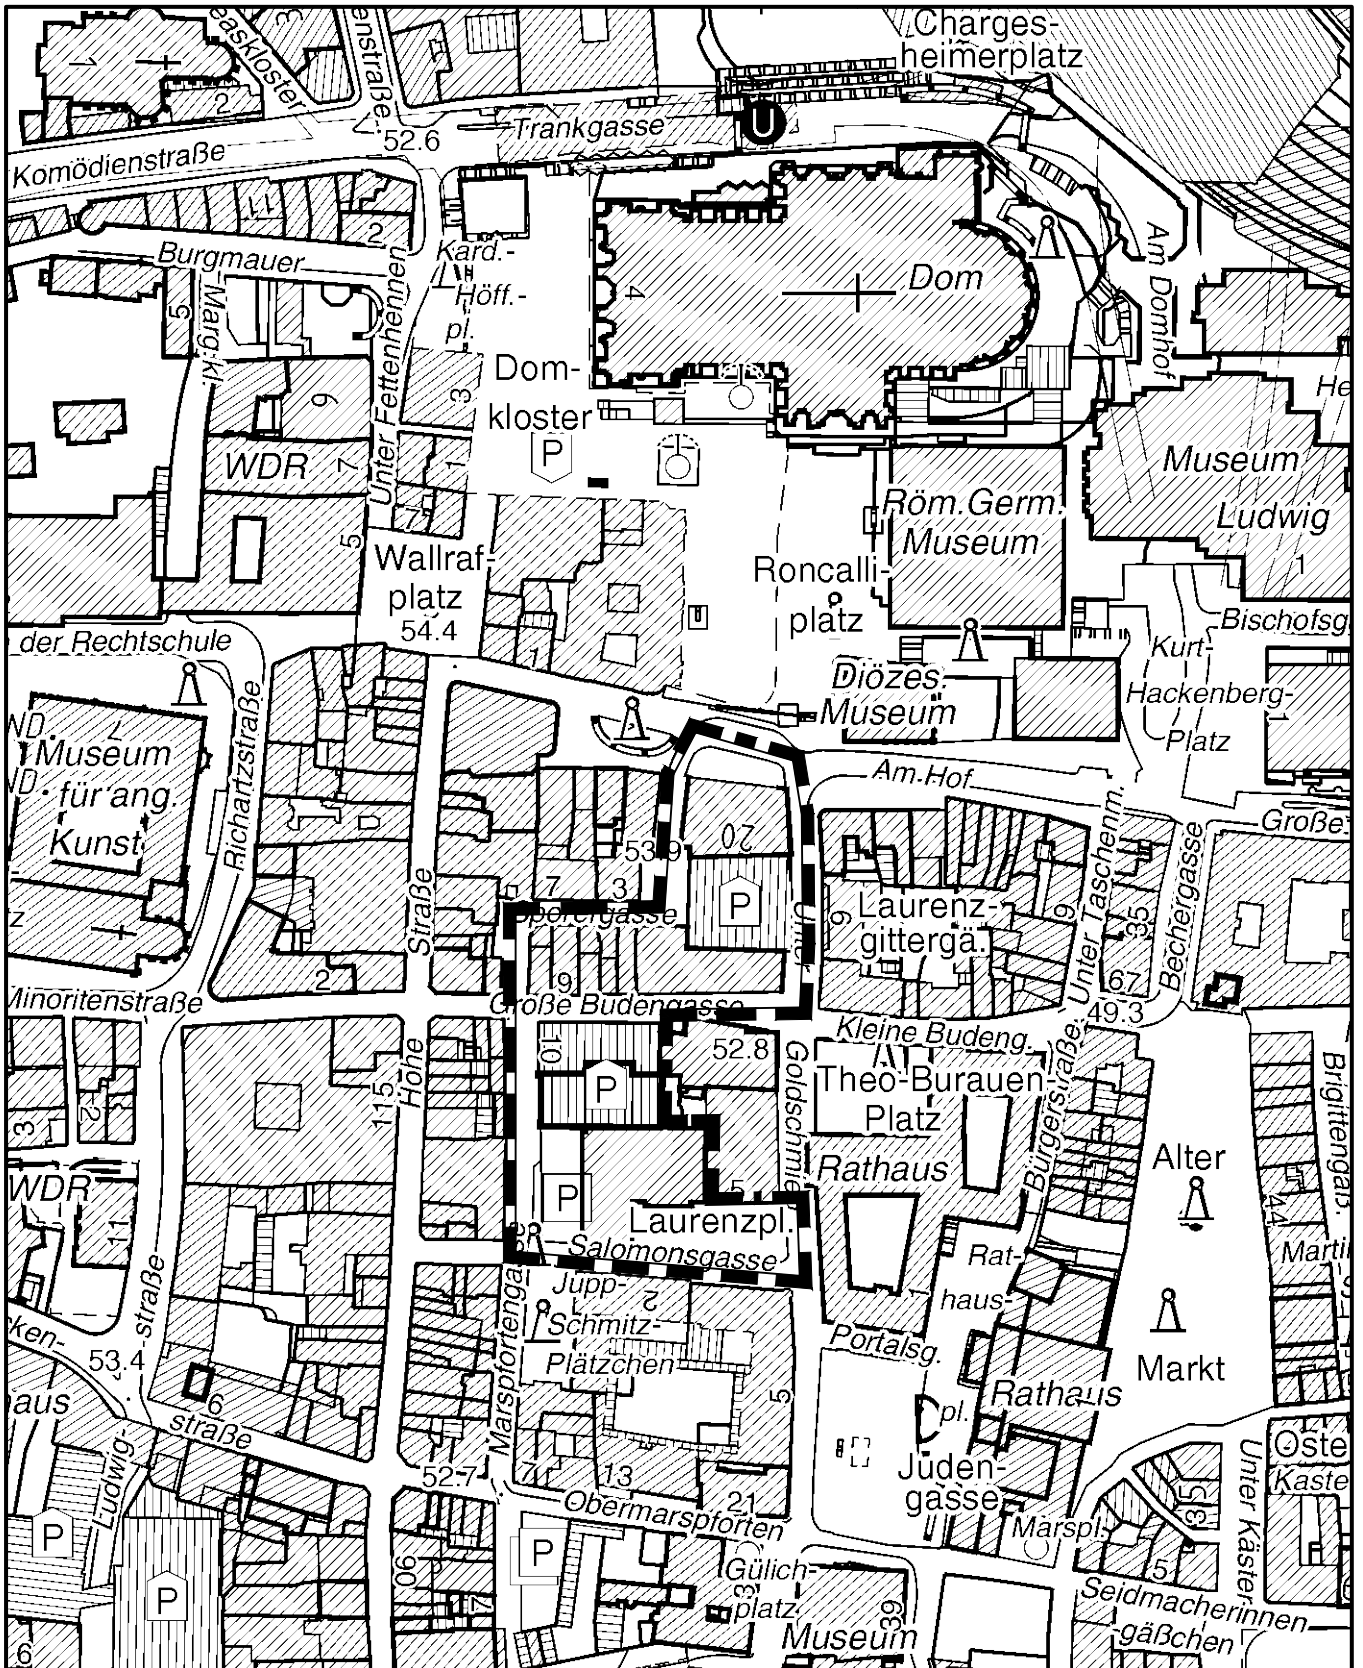

# Anlage zur Satzung der Stadt Köln über eine Veränderungssperre in in Köln-Altstadt/Nord Westlich Unter Goldschmied (Laurenz-Carré)

Maßstab 1 : 2 500