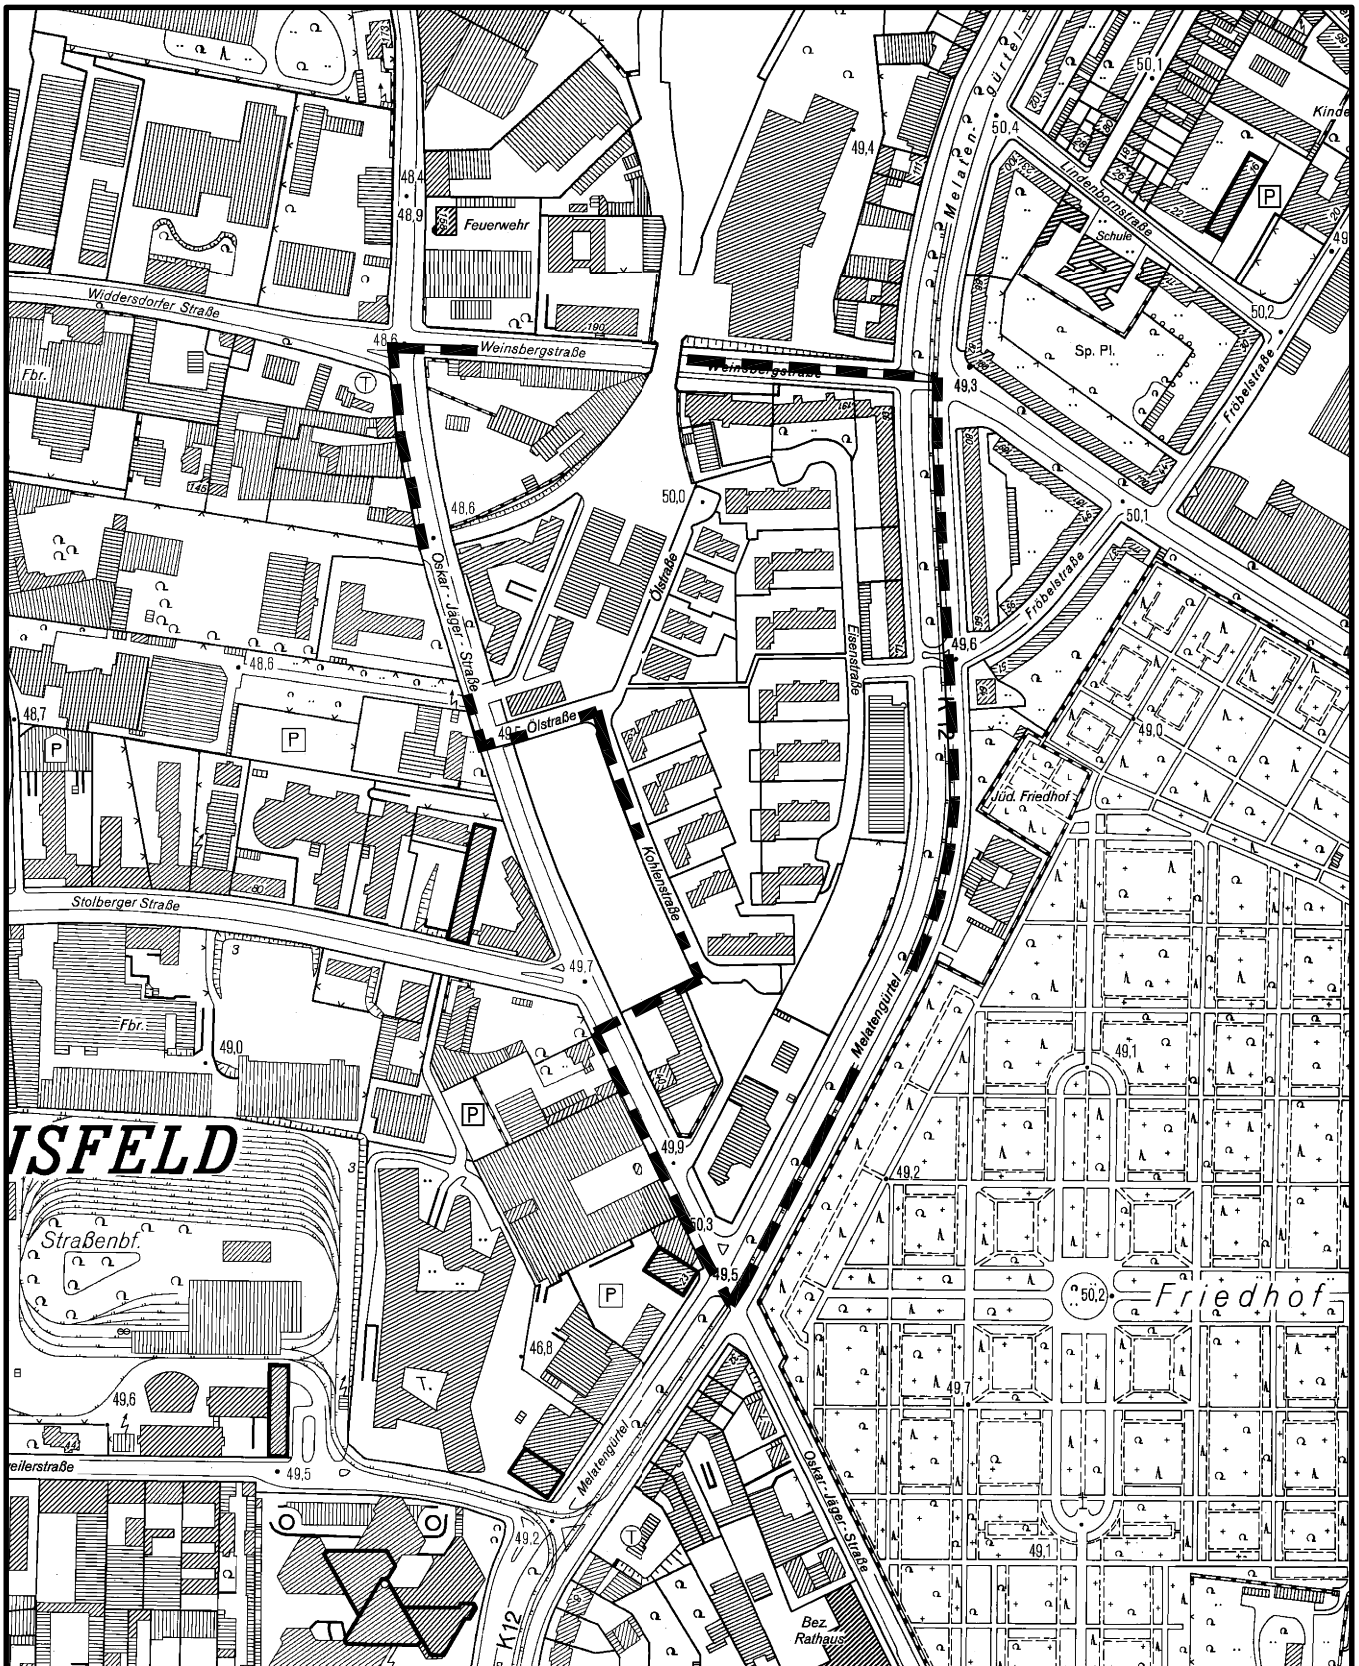

Anlage zur Satzung der Stadt Köln über eine Veränderungssperre in Köln-Ehrenfeld Melatengürtel / Oskar-Jäger-Straße in Köln-Ehrenfeld

Maßstab 1 : 5 000

50 0 100 200 300 Meter

Planwirkungsbereich der Vorlage zur Orientierung von Mitgliedern des Rates, der Ausschüsse und der Bezirksvertretungen, die wegen Befangenheit an den Beratungen zu diesem Tagesordnungspunkt nicht teilnehmen dürfen.