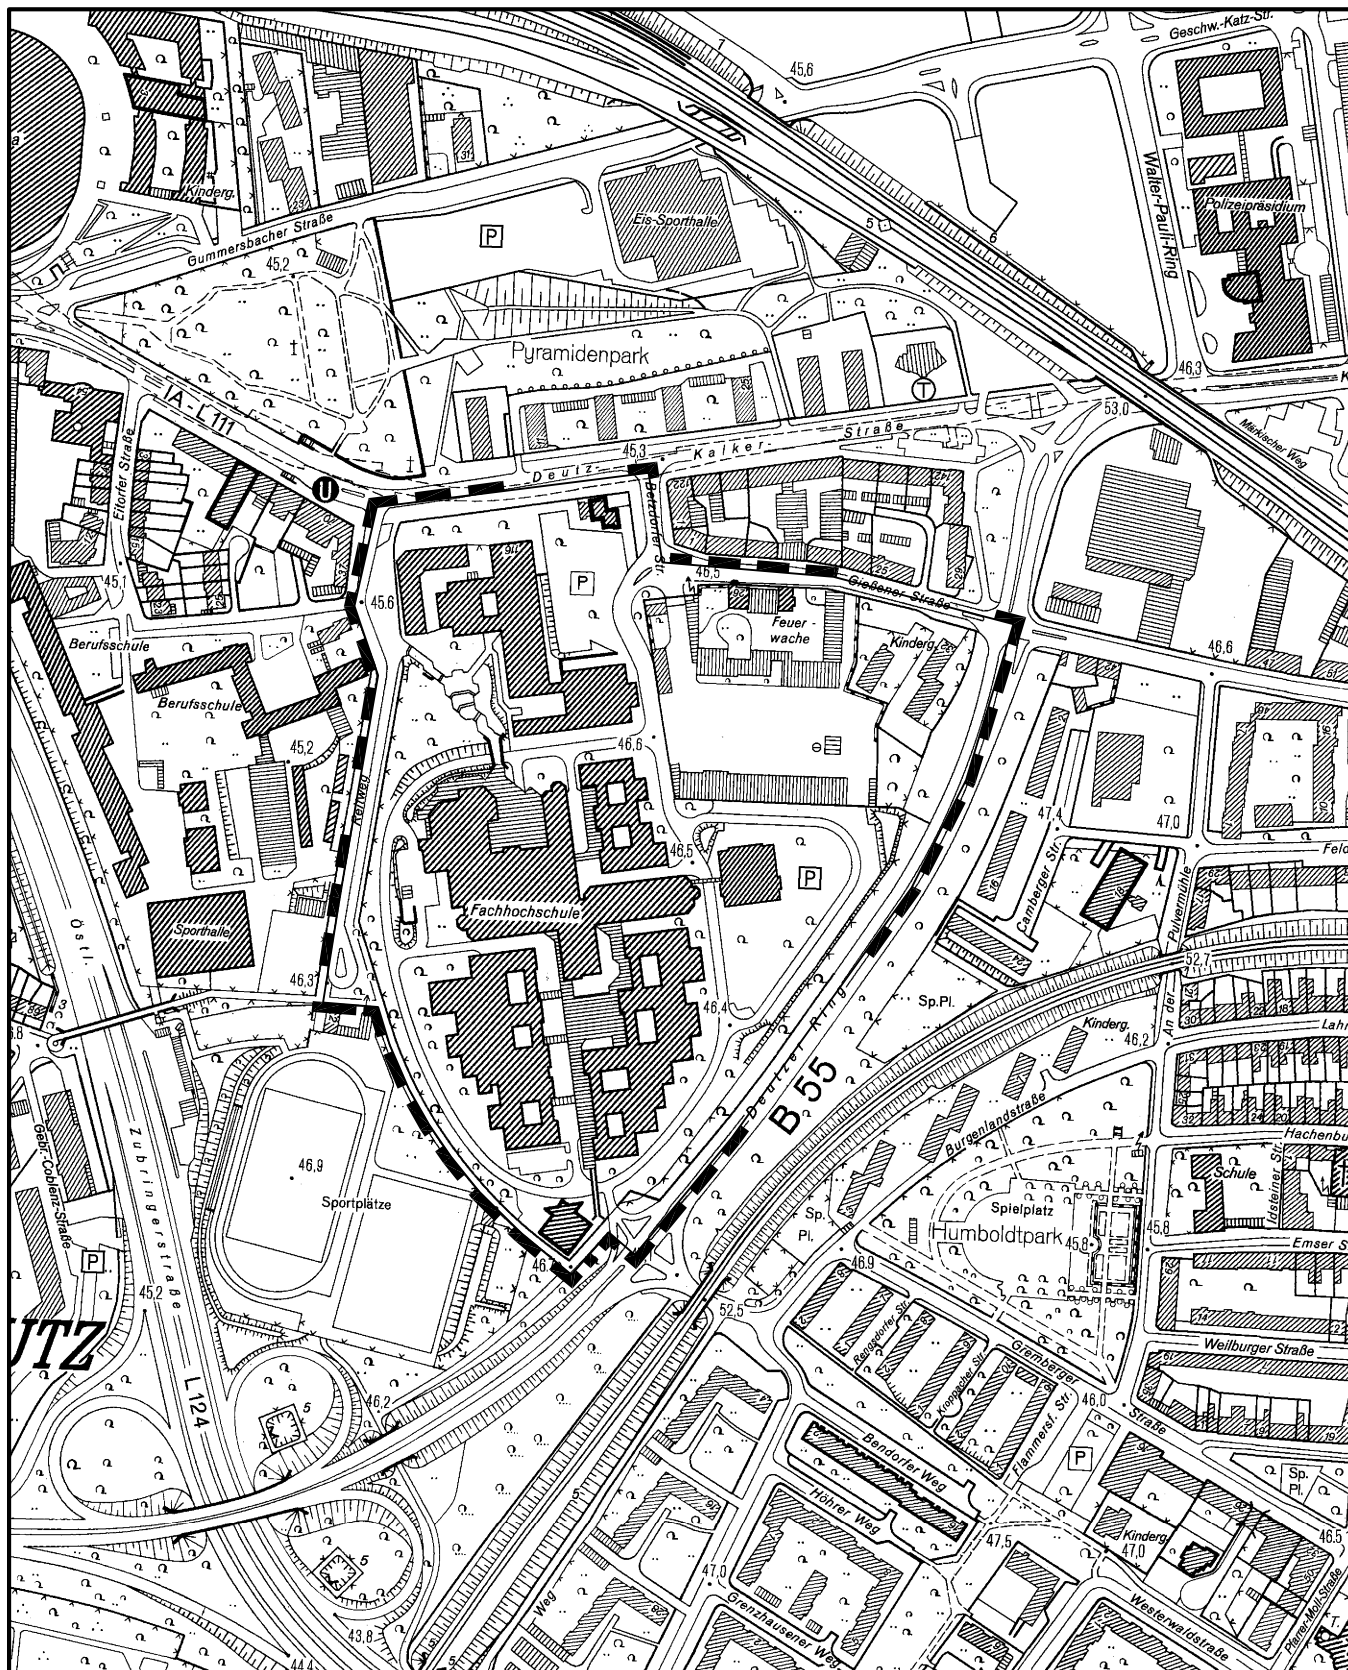

## Geltungsbereich des Bebauungsplanes Östlich Reitweg (IWZ der FH Köln) in Köln - Deutz

Maßstab 1 : 5 000

Planwirkungsbereich der Vorlage zur Orientierung von Mitgliedern des Rates, der Ausschüsse und der Bezirksvertretungen, die wegen Befangenheit an den Beratungen zu diesem Tagesordnungspunkt nicht teilnehmen dürfen.