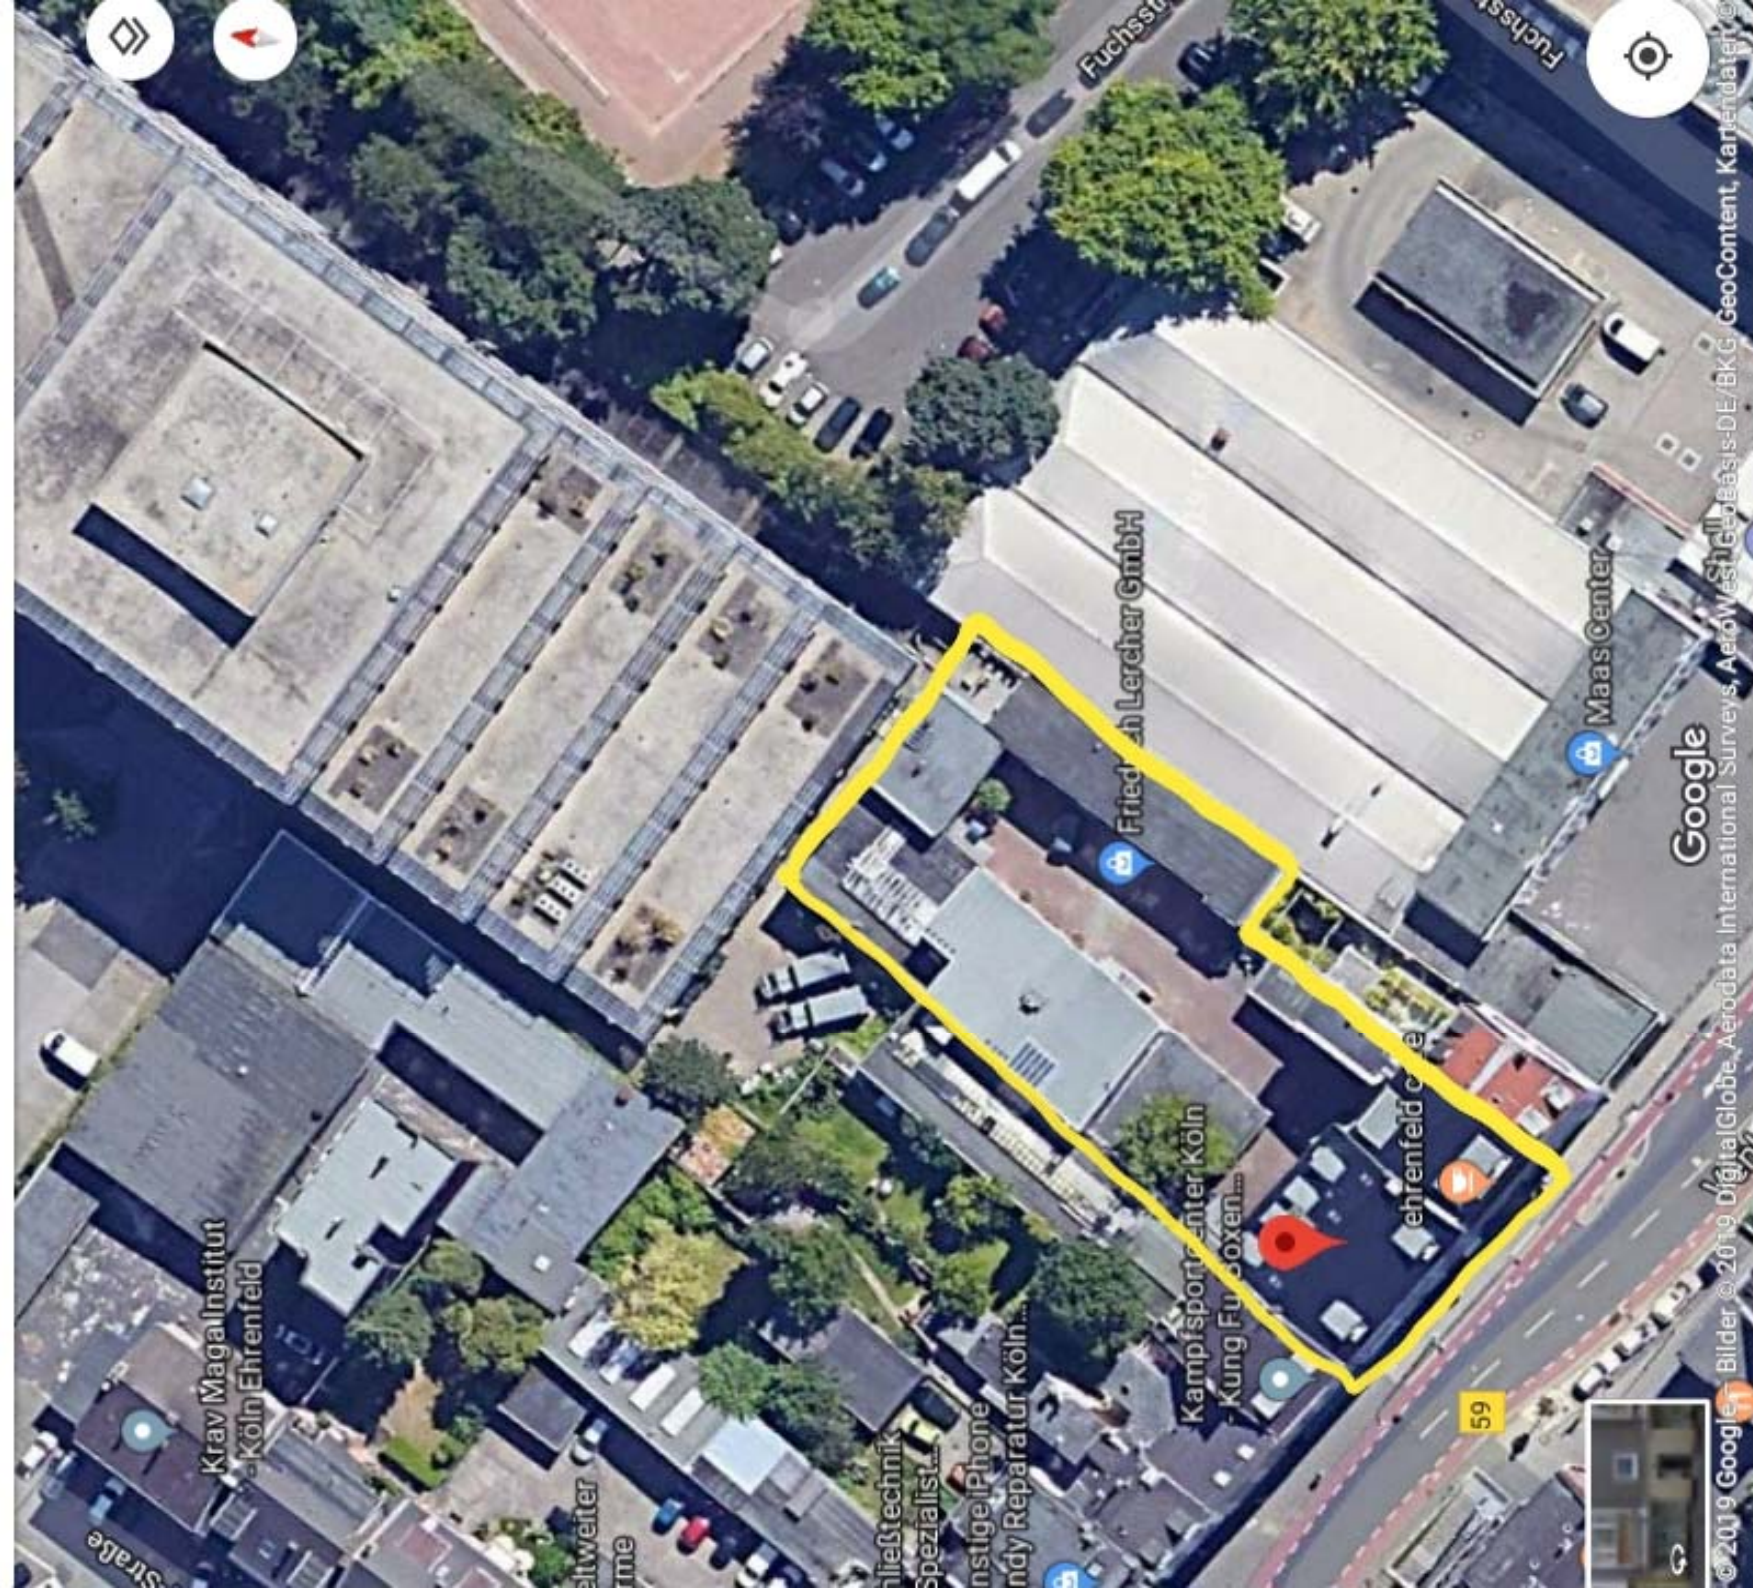

Venloer Straße 180, Köln

Venloer Str. 180

50823 Köln · 🚲 1 h 42 min

An dieser Adresse: Retrokaufhaus

- Route
- Start
- Speichern
- Teilen