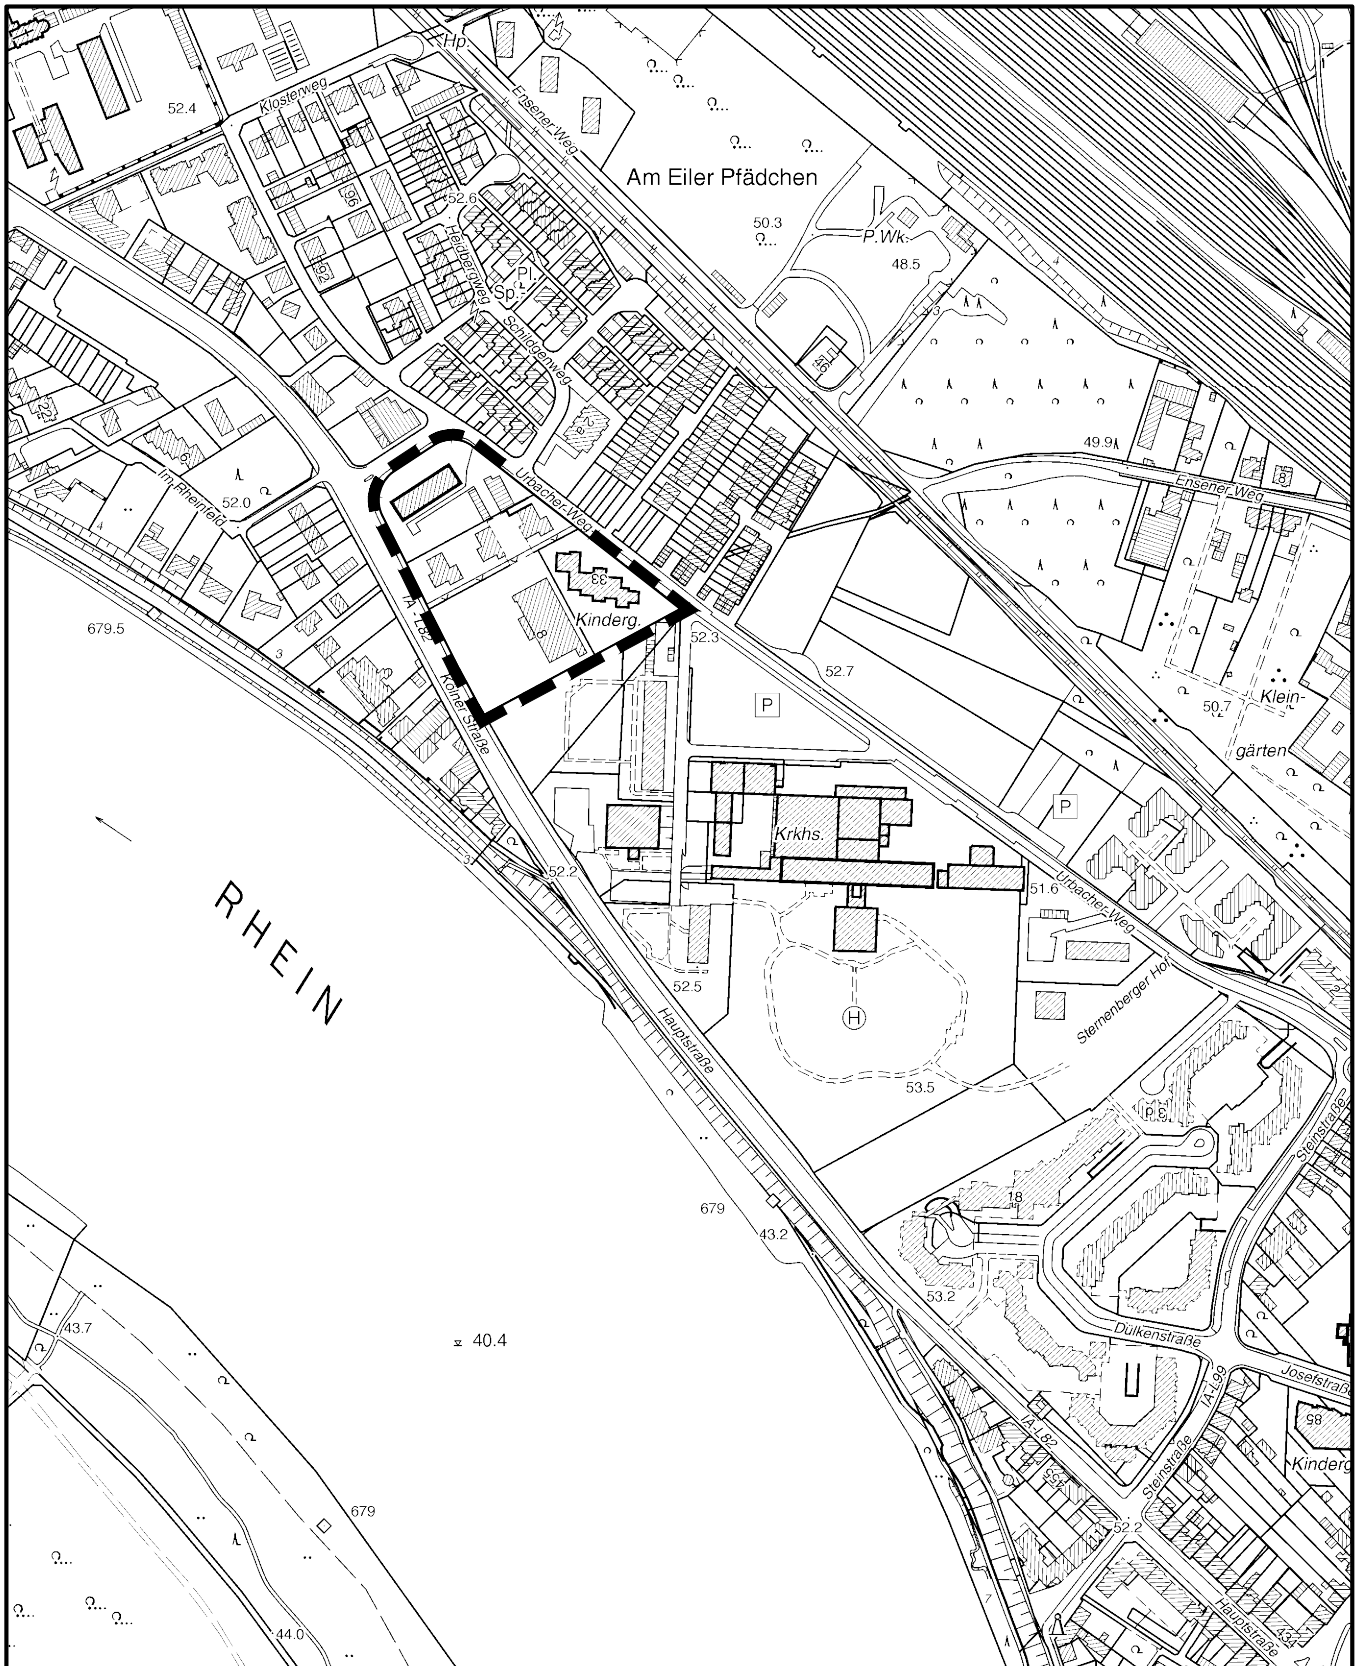

Satzung der Stadt Köln über eine Veränderungssperre in Köln - Porz und Köln - Porz - Ensen Arbeitstitel: Kölner Straße / Hauptstraße

Maßstab 1 : 5 000

50 0 100 200 300 Meter