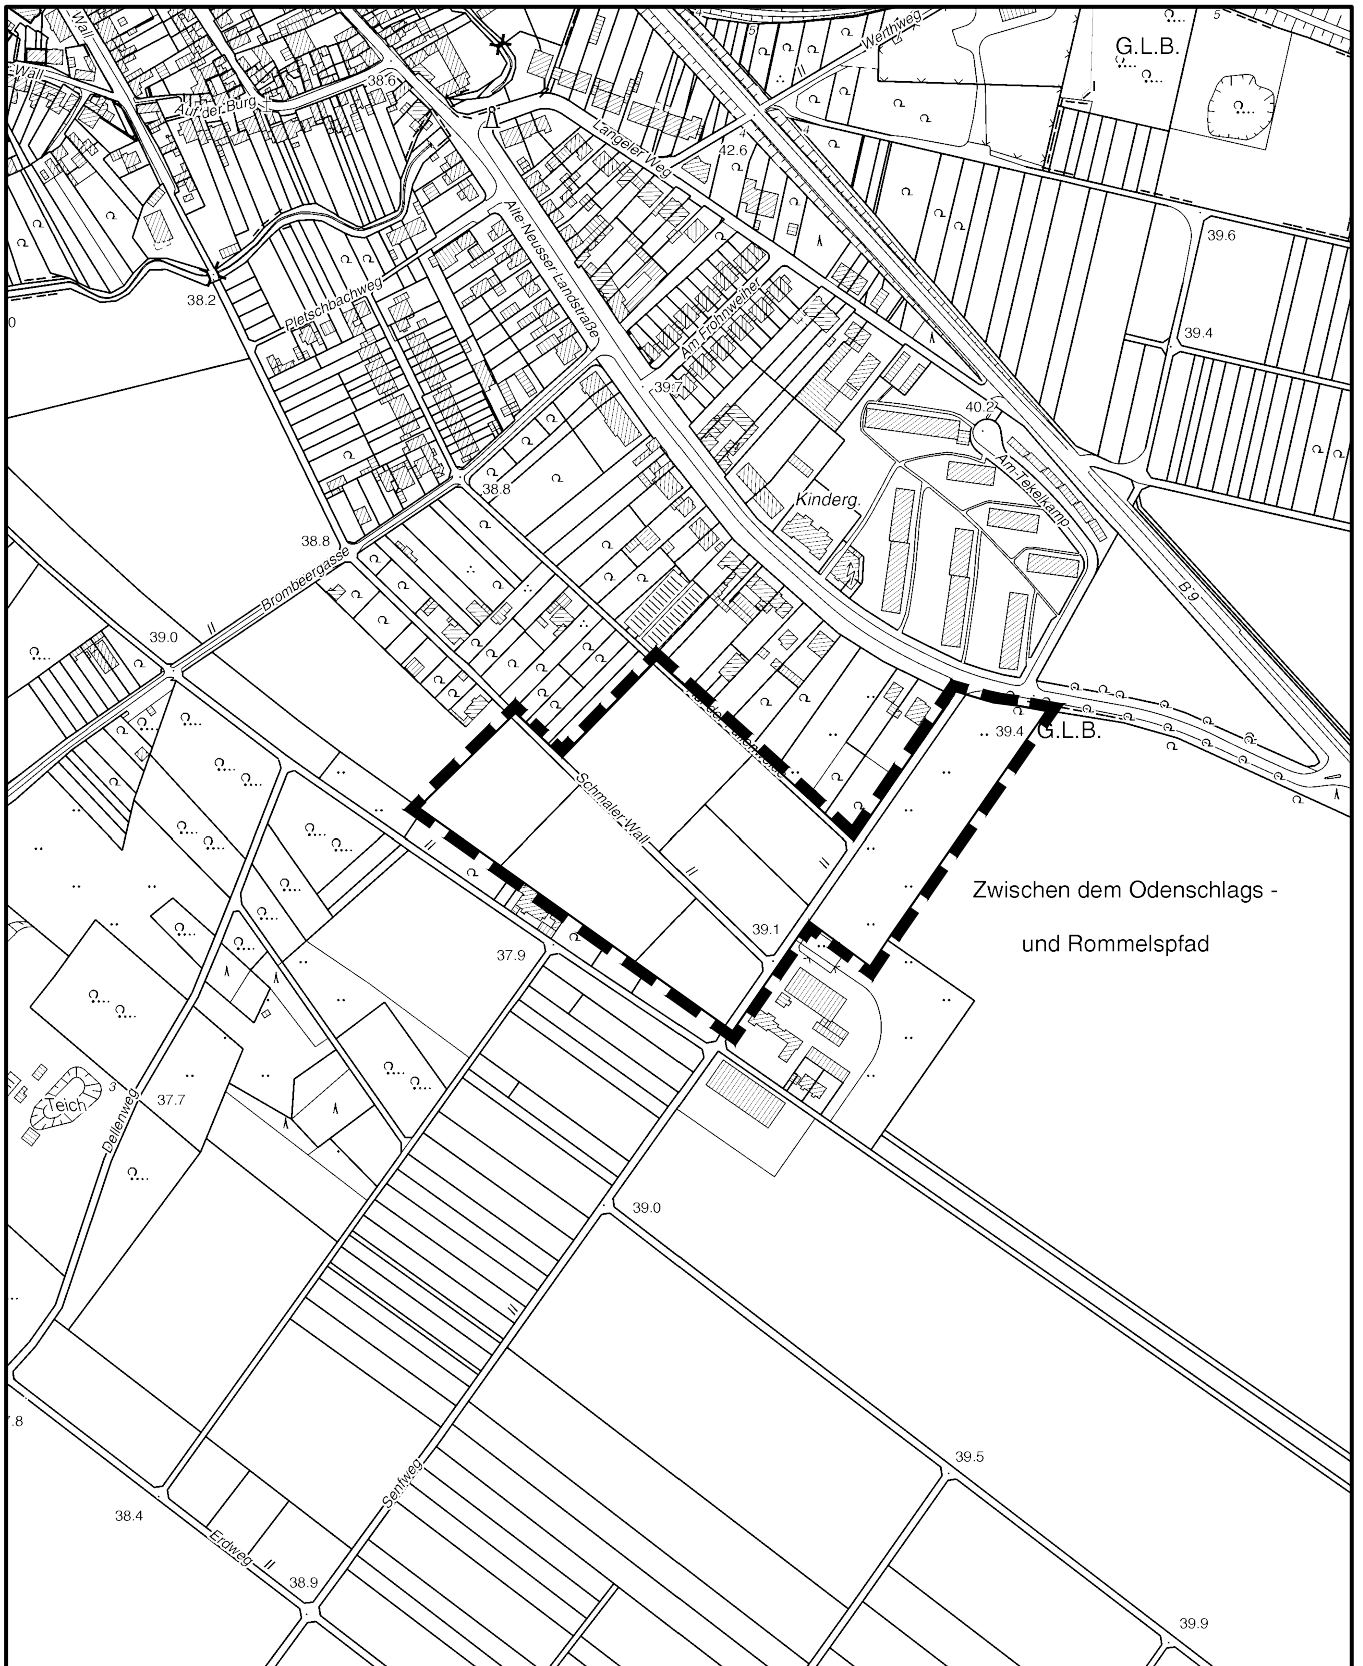

Geltungsbereich des vorhabenbezogenen Bebauungsplanes Brombeergasse in Köln - Worringen

Maßstab 1 : 5 000

Planwirkungsbereich der Vorlage zur Orientierung von Mitgliedern des Rates, der Ausschüsse und der Bezirksvertretungen, die wegen Befangenheit an den Beratungen zu diesem Tagesordnungspunkt nicht teilnehmen dürfen.