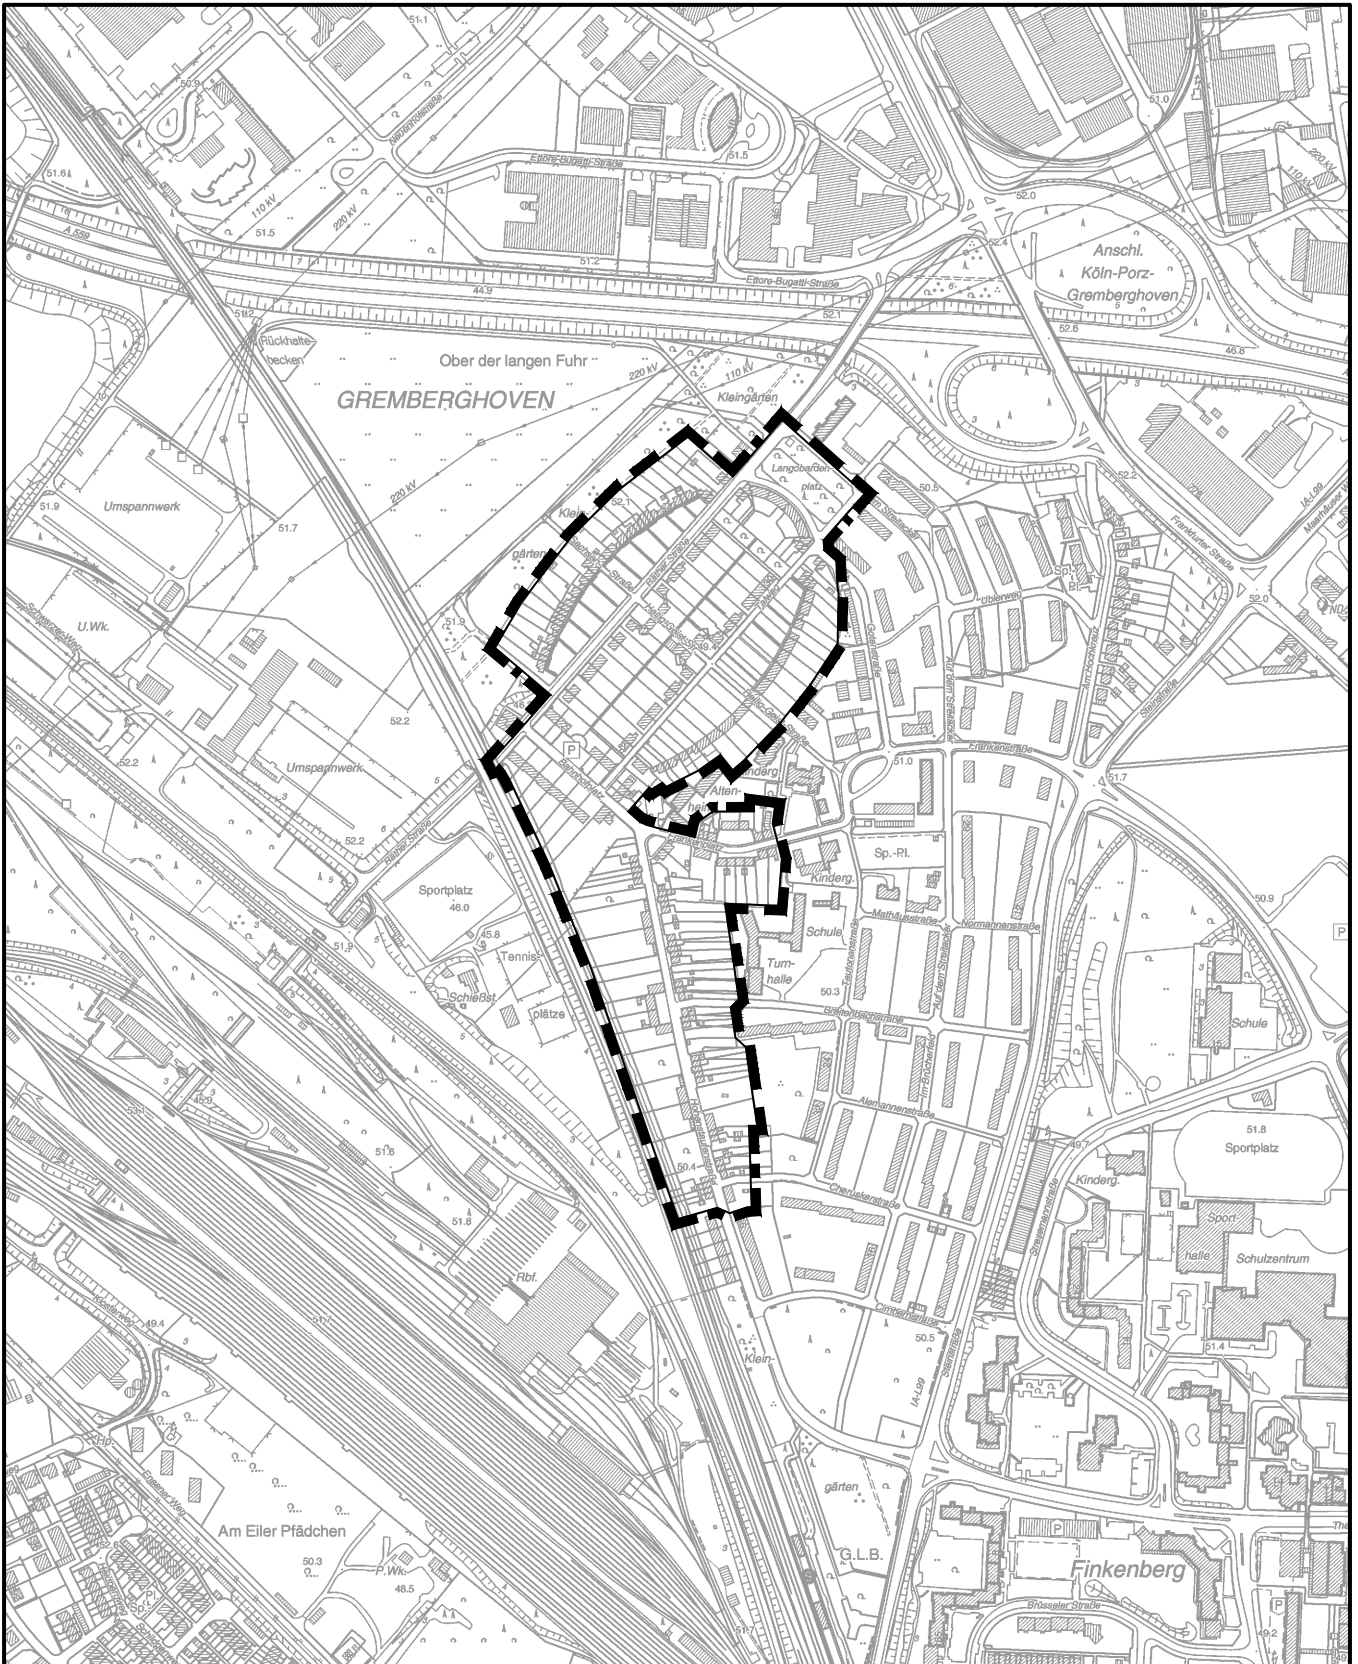

Geltungsbereich des einfachen Bebauungsplanes 74410/02

Eisenbahnersiedlung in Köln - Porz - Gremberghoven

Maßstab 1 : 7 500

Planwirkungsbereich der Vorlage zur Orientierung von Mitgliedern des Rates, der Ausschüsse und der Bezirksvertretungen, die wegen Befangenheit an den Beratungen zu diesem Tagesordnungspunkt nicht teilnehmen dürfen.