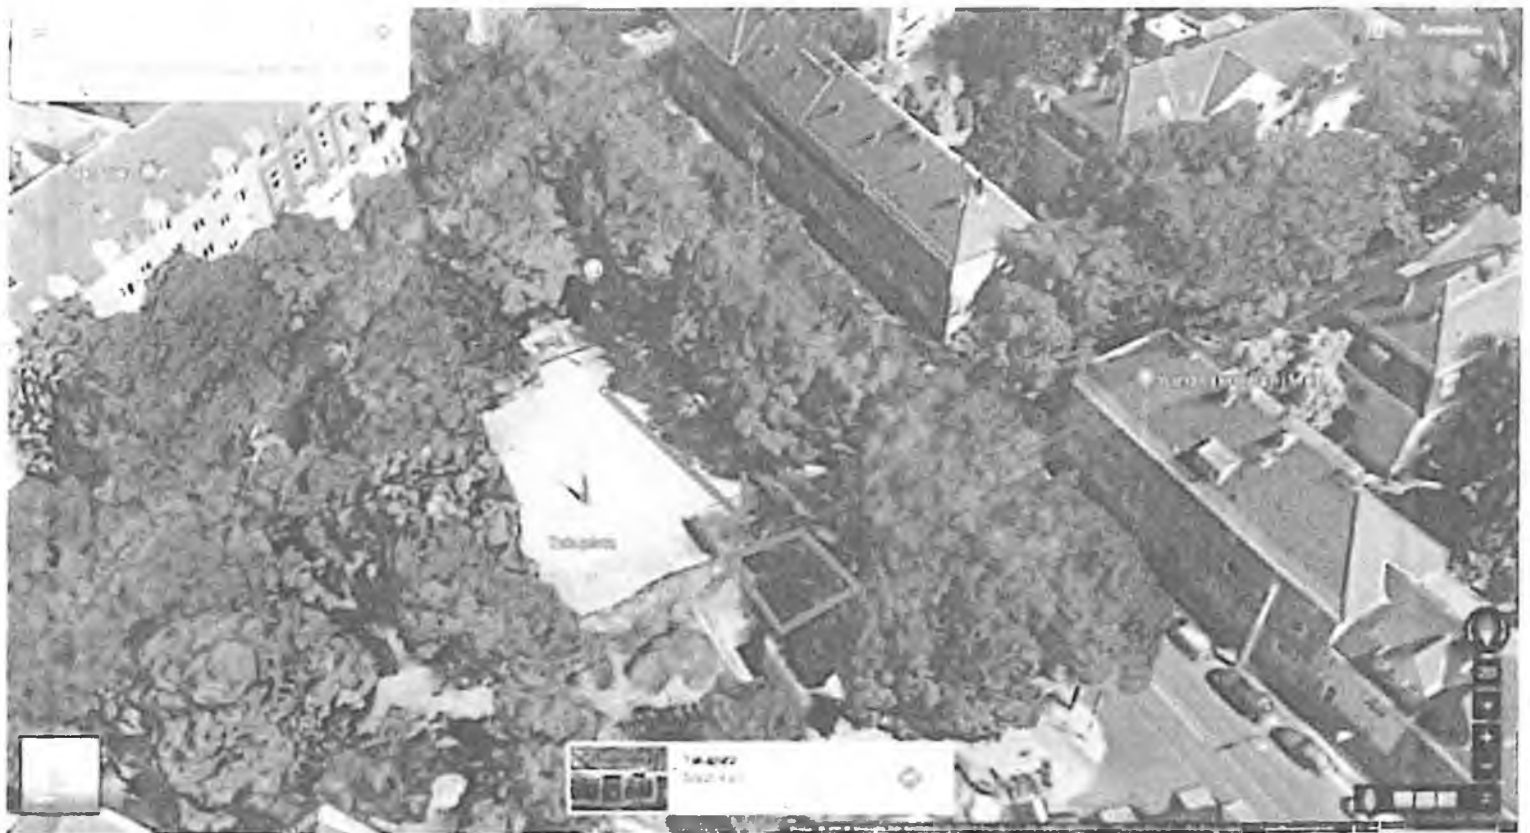

In dem rot markiertem Feld könnte die Toilette plziert werden.