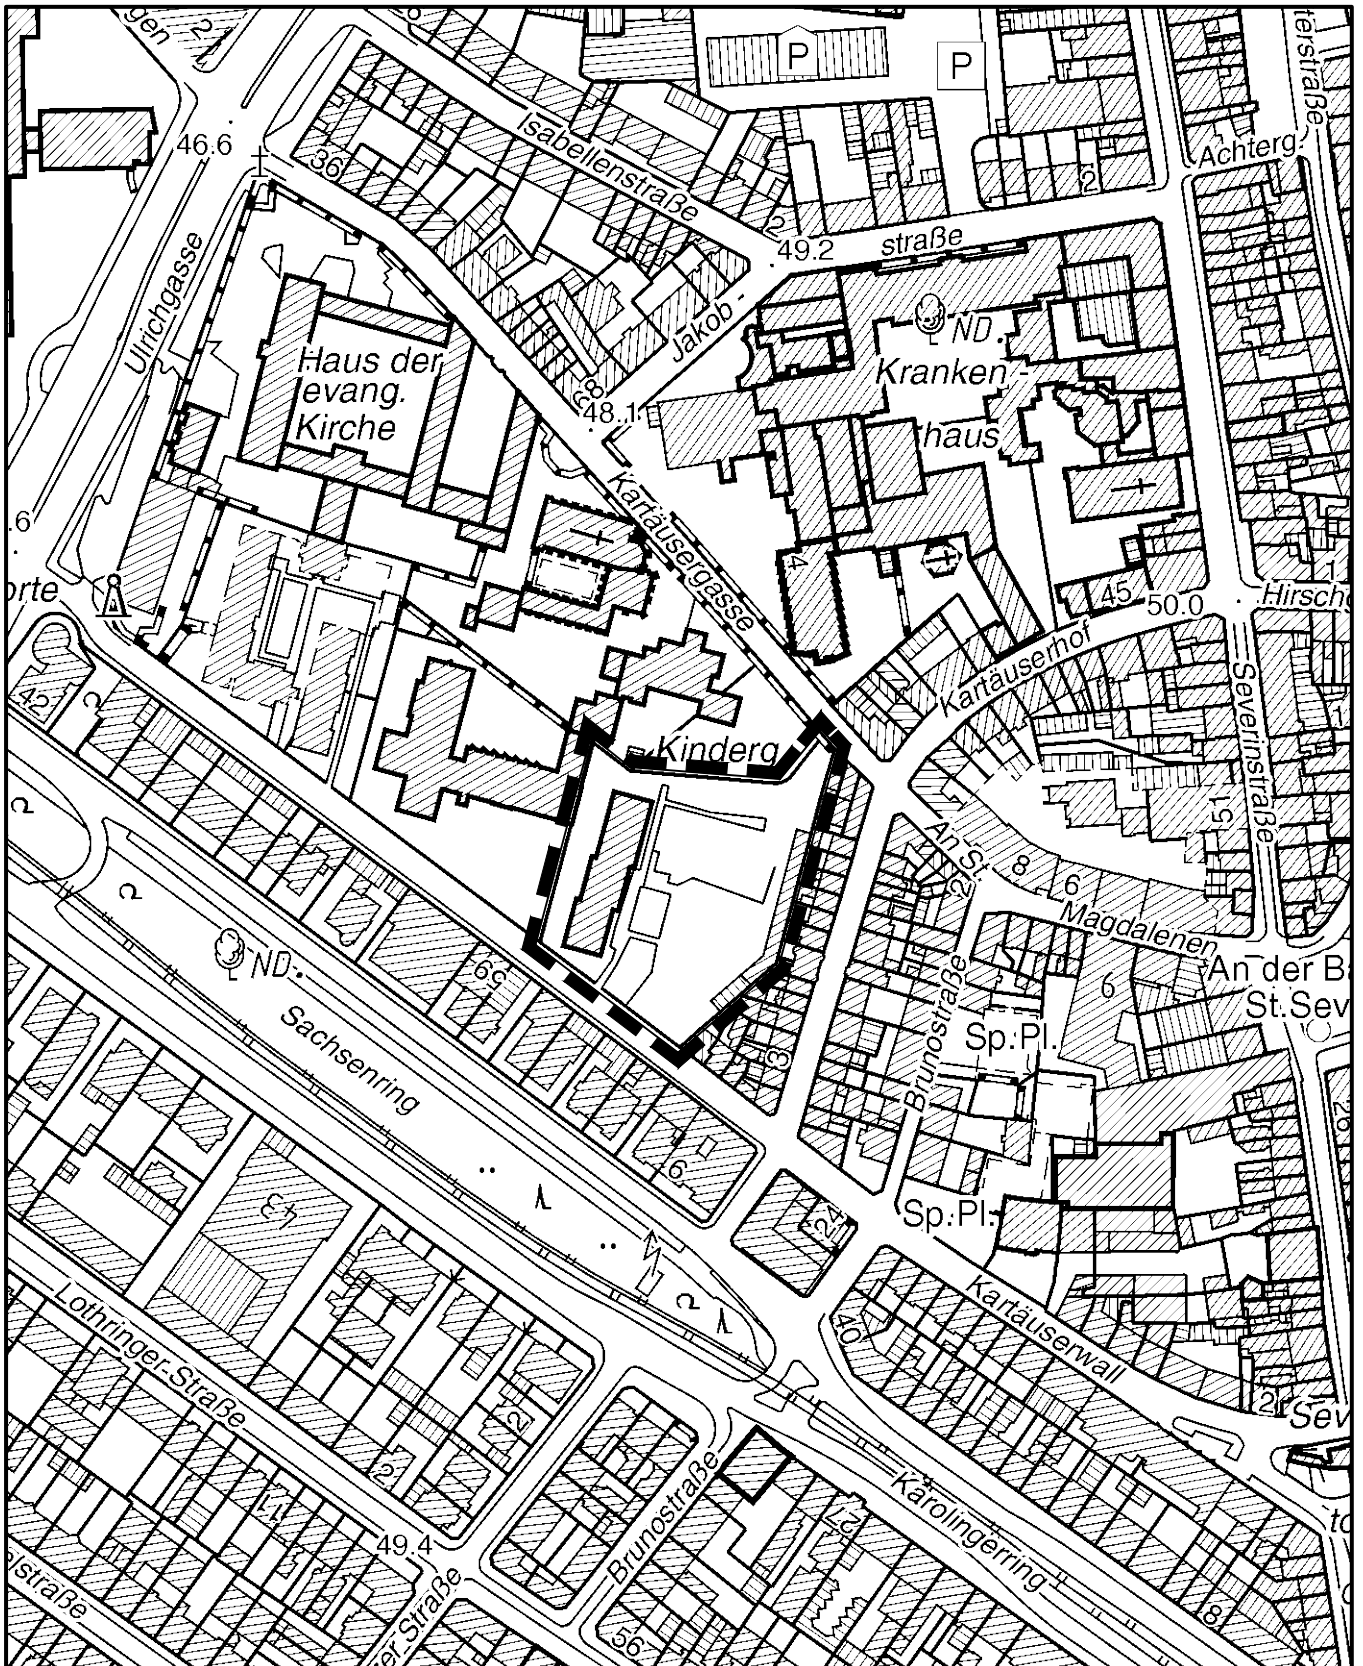

Geltungsbereich des Vorhabenbezogenen Bebauungsplanes **Campus Kartause (Kartäuserwall 24b)** in Köln-Altstadt/Süd

Maßstab 1 : 2 500

Planwirkungsbereich der Vorlage zur Orientierung von Mitgliedern des Rates, der Ausschüsse und der Bezirksvertretungen, die wegen Befangenheit an den Beratungen zu diesem Tagesordnungspunkt nicht teilnehmen dürfen.