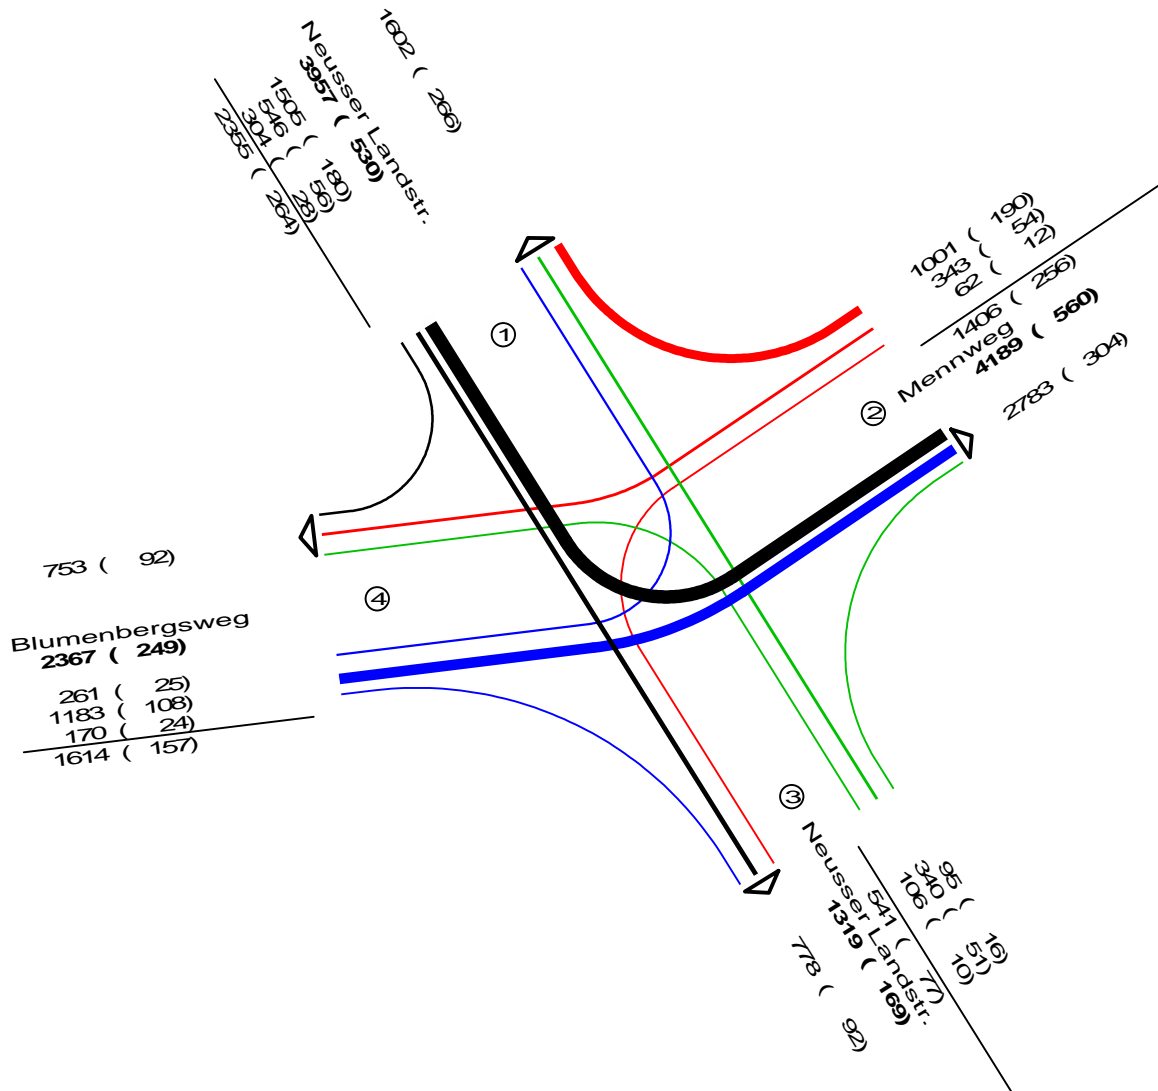

## KFZ (SV)

KFZ=PKW + Bus + Lfw + LKW + LZ + Krd

SV=Bus + Lfw + LKW + LZ

Neusser Landstraße / Blumenbergsweg / Mennweg

Zählstelle : 6635604407

Platz : Blumenberg

Datum : Dienstag, 09.04.2019

Block : 06:00 - 10:00 Uhr

- 1 Neusser Landstr.
- 2 Mennweg
- 3 Neusser Landstr.
- 4 Blumenbergsweg

24 Stunden Messung !!!

**KFZ (SV)**

KFZ=PKW + Bus + Lfw + LKW + LZ + Krd

SV=Bus + Lfw + LKW + LZ

Neusser Landstraße / Blumenbergsweg / Mennweg

Zählstelle : 6635604407

Platz : Blumenberg

Datum : Dienstag, 09.04.2019

Block : 10:00 - 11:00 Uhr

- 1 Neusser Landstr.
- 2 Mennweg
- 3 Neusser Landstr.
- 4 Blumenbergsweg

24 Stunden Messung !!!

**KFZ (SV)**