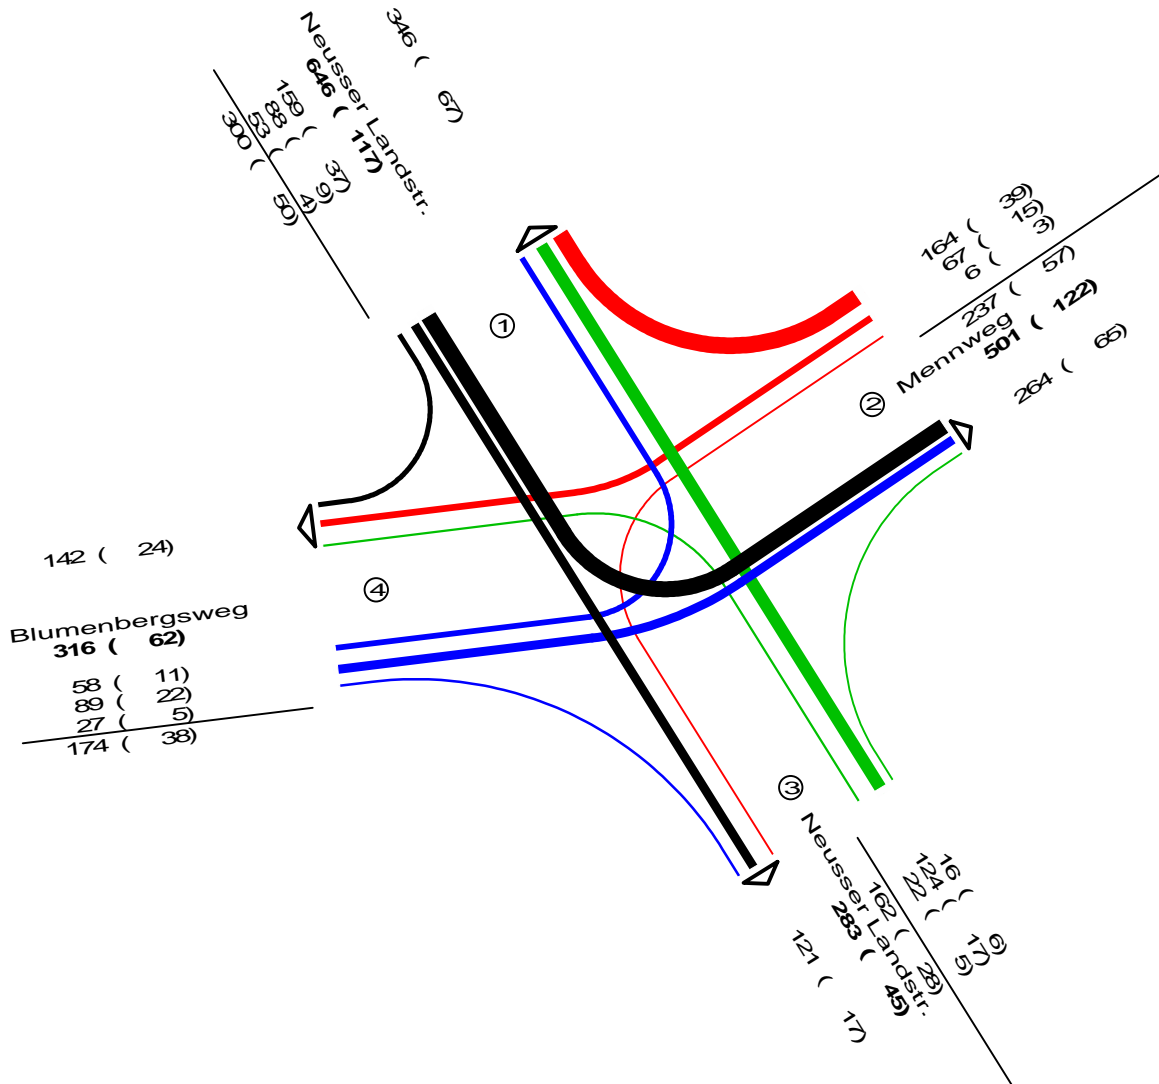

- 1 Neusser Landstr.
- 2 Mennweg
- 3 Neusser Landstr.
- 4 Blumenbergsweg

24 Stunden Messung !!!

**KFZ (SV)**

KFZ=PKW + Bus + Lfw + LKW + LZ + Krd

SV=Bus + Lfw + LKW + LZ

Neusser Landstraße / Blumenbergsweg / Mennweg

Zählstelle : 6635604407

Platz : Blumenberg

Datum : Dienstag, 09.04.2019

Block : 10:00 - 11:00 Uhr

- 1 Neusser Landstr.
- 2 Mennweg
- 3 Neusser Landstr.
- 4 Blumenbergsweg

24 Stunden Messung !!!

**KFZ (SV)**

KFZ=PKW + Bus + Lfw + LKW + LZ + Krd

SV=Bus + Lfw + LKW + LZ

Neusser Landstraße / Blumenbergsweg / Mennweg

Zählstelle : 6635604407  
 Platz : Blumenberg  
 Datum : Dienstag, 09.04.2019  
 Block : 11:00 - 14:00 Uhr