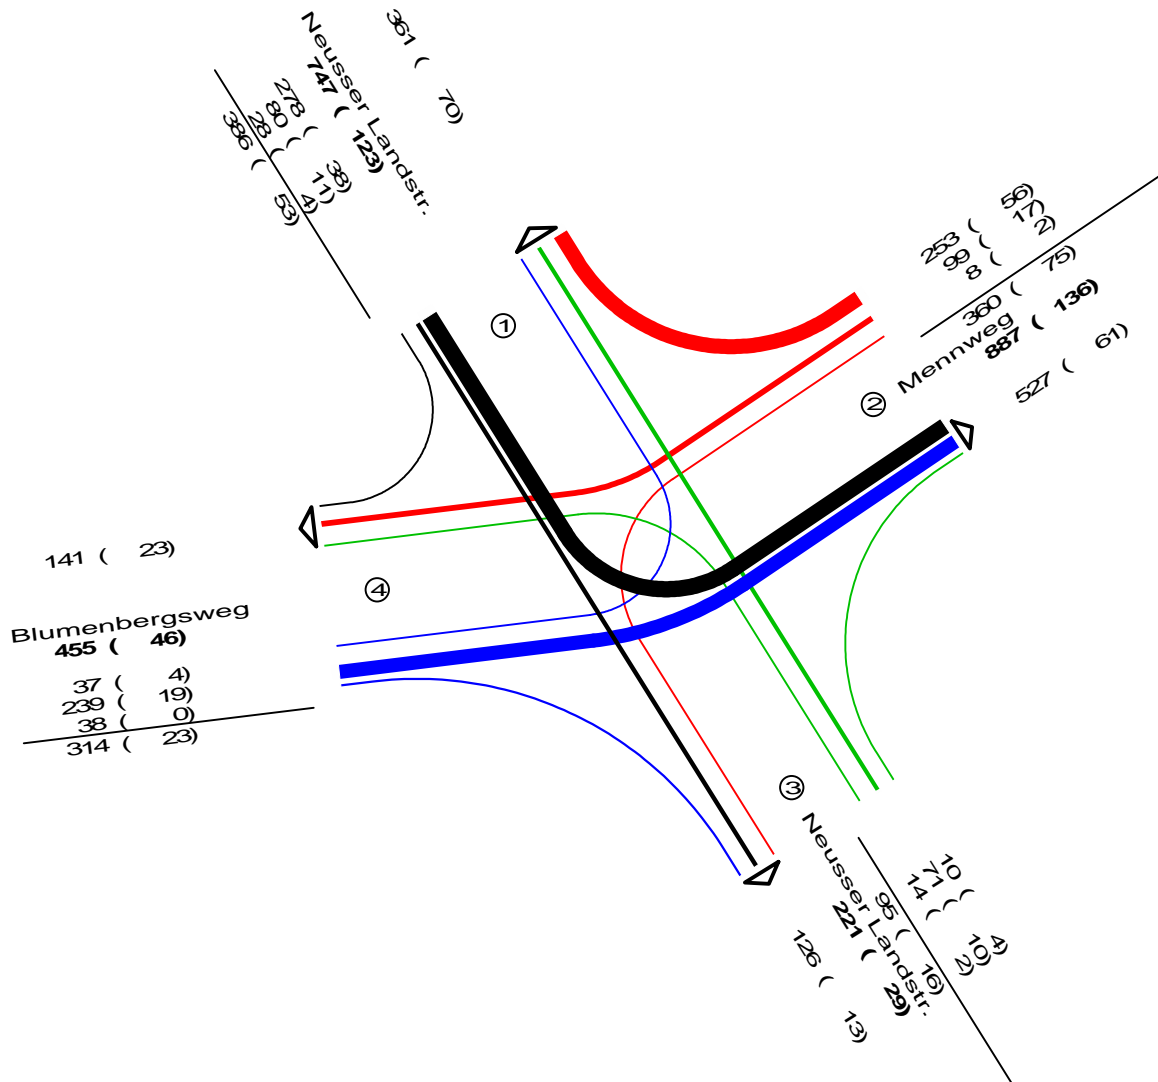

# Anlage 1

1

Neusser Landstraße / Blumenbergsweg / Mennweg

Zählstelle : 6635604407

Platz : Blumenberg

Datum : Dienstag, 09.04.2019

Block : 00:00 - 06:00 Uhr

- 1 Neusser Landstr.
- 2 Mennweg
- 3 Neusser Landstr.
- 4 Blumenbergsweg

## KFZ (SV)

KFZ=PKW + Bus + Lfw + LKW + LZ + Krd

SV=Bus + Lfw + LKW + LZ

Neusser Landstraße / Blumenbergsweg / Mennweg

Zählstelle : 6635604407

Platz : Blumenberg

Datum : Dienstag, 09.04.2019

Block : 06:00 - 10:00 Uhr

- 1 Neusser Landstr.
- 2 Mennweg
- 3 Neusser Landstr.
- 4 Blumenbergsweg

24 Stunden Messung !!!

**KFZ (SV)**

KFZ=PKW + Bus + Lfw + LKW + LZ + Krd

SV=Bus + Lfw + LKW + LZ

Neusser Landstraße / Blumenbergsweg / Mennweg