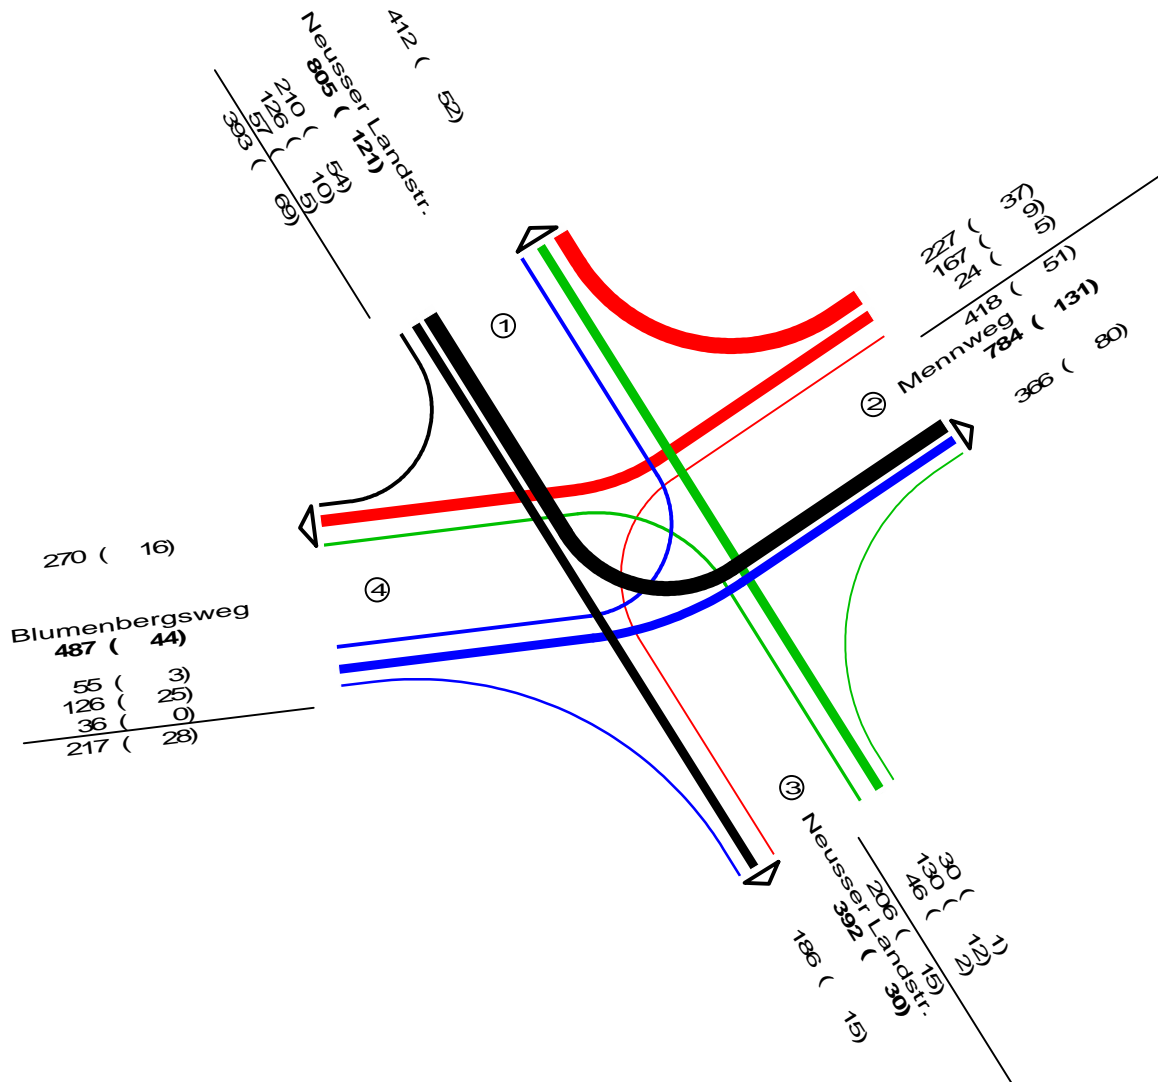

- 1 Neusser Landstr.
- 2 Mennweg
- 3 Neusser Landstr.
- 4 Blumenbergsweg

24 Stunden Messung !!!

**KFZ (SV)**

KFZ=PKW + Bus + Lfw + LKW + LZ + Krd

SV=Bus + Lfw + LKW + LZ

Neusser Landstraße / Blumenbergsweg / Mennweg

Zählstelle : 6635604407

Platz : Blumenberg

Datum : Dienstag, 09.04.2019

Block : 14:00 - 15:00 Uhr

- 1 Neusser Landstr.
- 2 Mennweg
- 3 Neusser Landstr.
- 4 Blumenbergsweg

24 Stunden Messung !!!

**KFZ (SV)**

KFZ=PKW + Bus + Lfw + LKW + LZ + Krd

SV=Bus + Lfw + LKW + LZ

Neusser Landstraße / Blumenbergsweg / Mennweg

Zählstelle : 6635604407  
 Platz : Blumenberg  
 Datum : Dienstag, 09.04.2019  
 Block : 15:00 - 19:00 Uhr