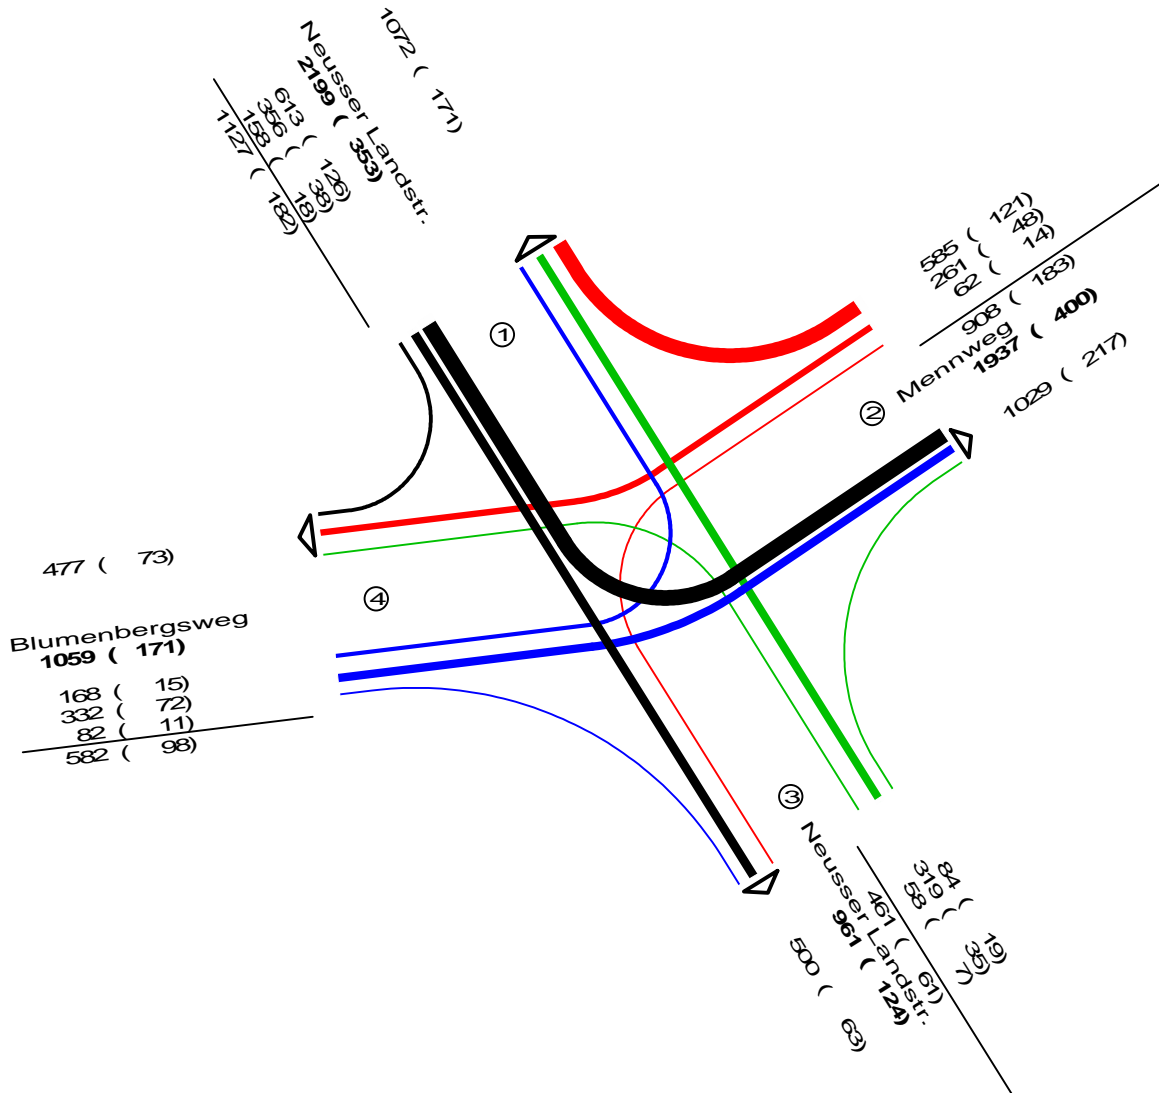

- 1 Neusser Landstr.
- 2 Mennweg
- 3 Neusser Landstr.
- 4 Blumenbergsweg

24 Stunden Messung !!!

**KFZ (SV)**

KFZ=PKW + Bus + Lfw + LKW + LZ + Krd

SV=Bus + Lfw + LKW + LZ

Neusser Landstraße / Blumenbergsweg / Mennweg

KFZ=PKW + Bus + Lfw + LKW + LZ + Krd

SV=Bus + Lfw + LKW + LZ

Neusser Landstraße / Blumenbergsweg / Mennweg

Zählstelle : 6635604407  
 Platz : Blumenberg  
 Datum : Dienstag, 09.04.2019  
 Block : 11:00 - 14:00 Uhr