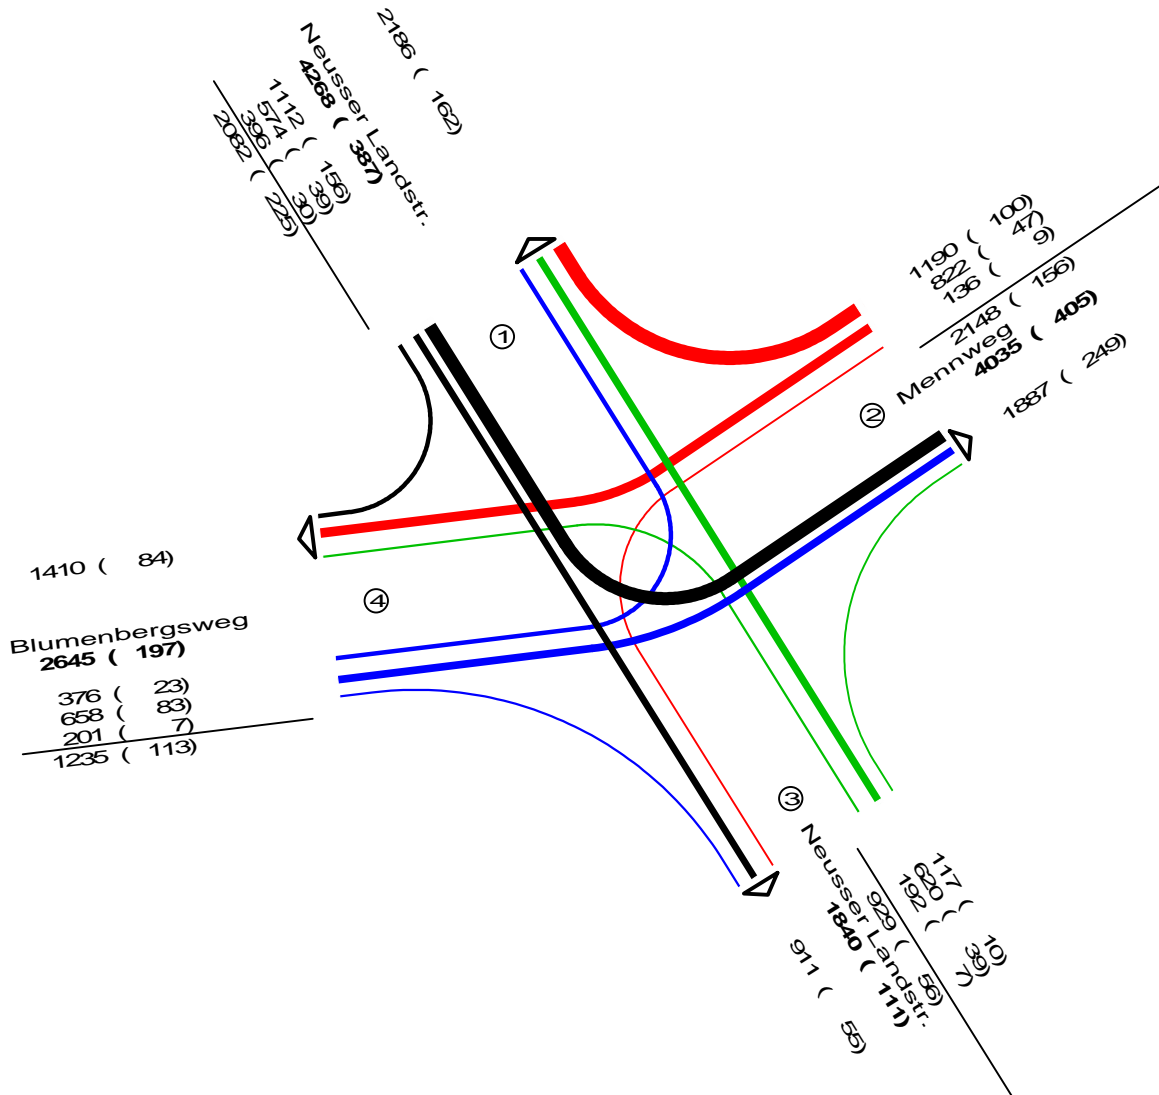

- 1 Neusser Landstr.
- 2 Mennweg
- 3 Neusser Landstr.
- 4 Blumenbergsweg

24 Stunden Messung !!!

**KFZ (SV)**

KFZ=PKW + Bus + Lfw + LKW + LZ + Krd

SV=Bus + Lfw + LKW + LZ

Neusser Landstraße / Blumenbergsweg / Mennweg

KFZ=PKW + Bus + Lfw + LKW + LZ + Krd

SV=Bus + Lfw + LKW + LZ

Neusser Landstraße / Blumenbergsweg / Mennweg

Zählstelle : 6635604407  
 Platz : Blumenberg  
 Datum : Dienstag, 09.04.2019  
 Block : 15:00 - 19:00 Uhr

- 1 Neusser Landstr.
- 2 Mennweg
- 3 Neusser Landstr.
- 4 Blumenbergsweg

24 Stunden Messung !!!

**KFZ (SV)**

KFZ=PKW + Bus + Lfw + LKW + LZ + Krd

SV=Bus + Lfw + LKW + LZ