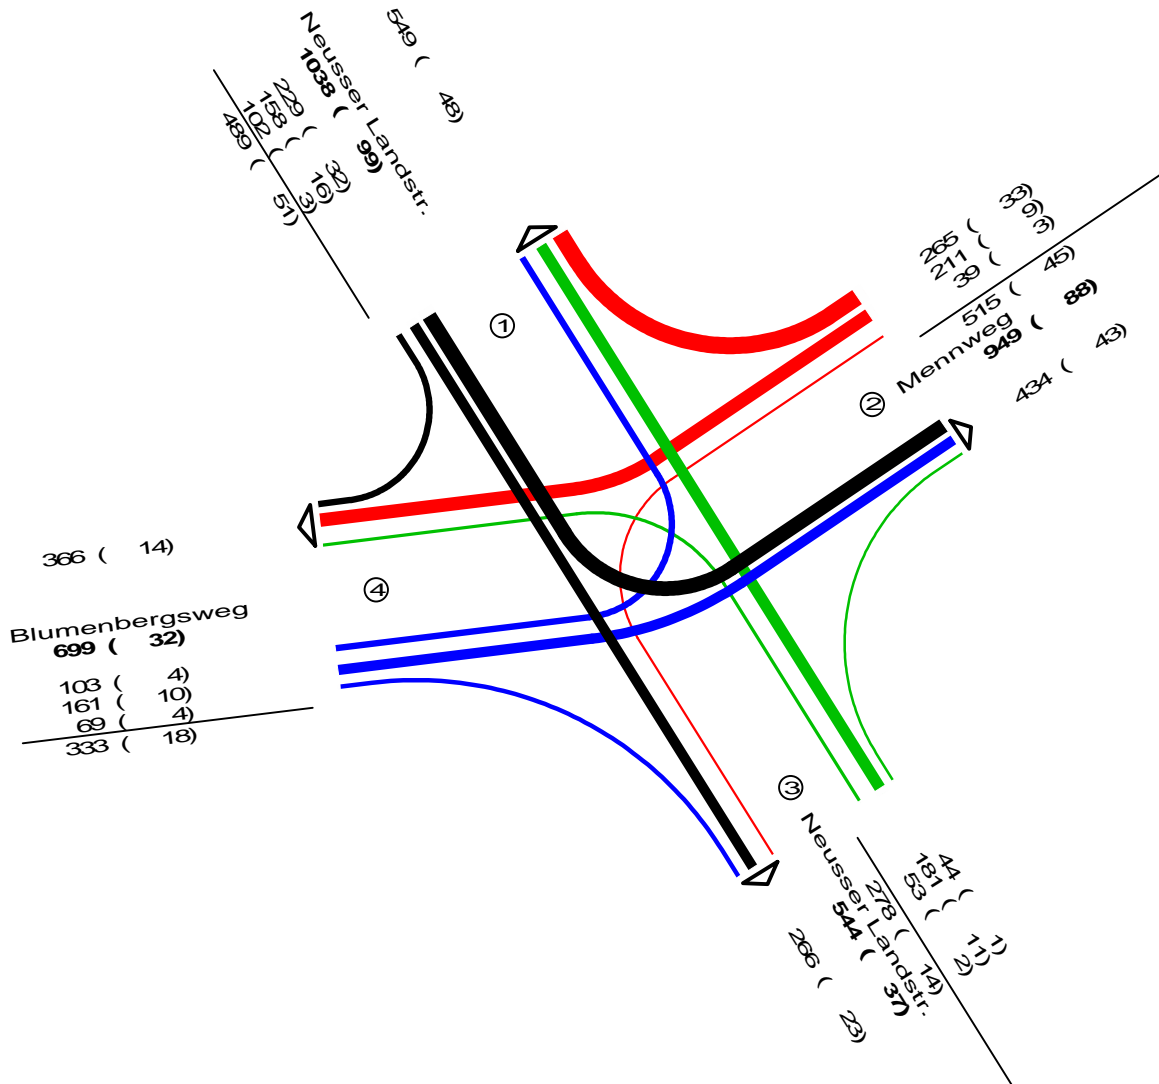

- 1 Neusser Landstr.
- 2 Mennweg
- 3 Neusser Landstr.
- 4 Blumenbergsweg

24 Stunden Messung !!!

**KFZ (SV)**

KFZ=PKW + Bus + Lfw + LKW + LZ + Krd

SV=Bus + Lfw + LKW + LZ

Neusser Landstraße / Blumenbergsweg / Mennweg

Zählstelle : 6635604407  
 Platz : Blumenberg  
 Datum : Dienstag, 09.04.2019  
 Block : 19:00 - 22:00 Uhr

- 1 Neusser Landstr.
- 2 Mennweg
- 3 Neusser Landstr.
- 4 Blumenbergsweg

24 Stunden Messung !!!

- 1 Neusser Landstr.
- 2 Mennweg
- 3 Neusser Landstr.
- 4 Blumenbergsweg

24 Stunden Messung !!!

**KFZ (SV)**

KFZ=PKW + Bus + Lfw + LKW + LZ + Krd

SV=Bus + Lfw + LKW + LZ