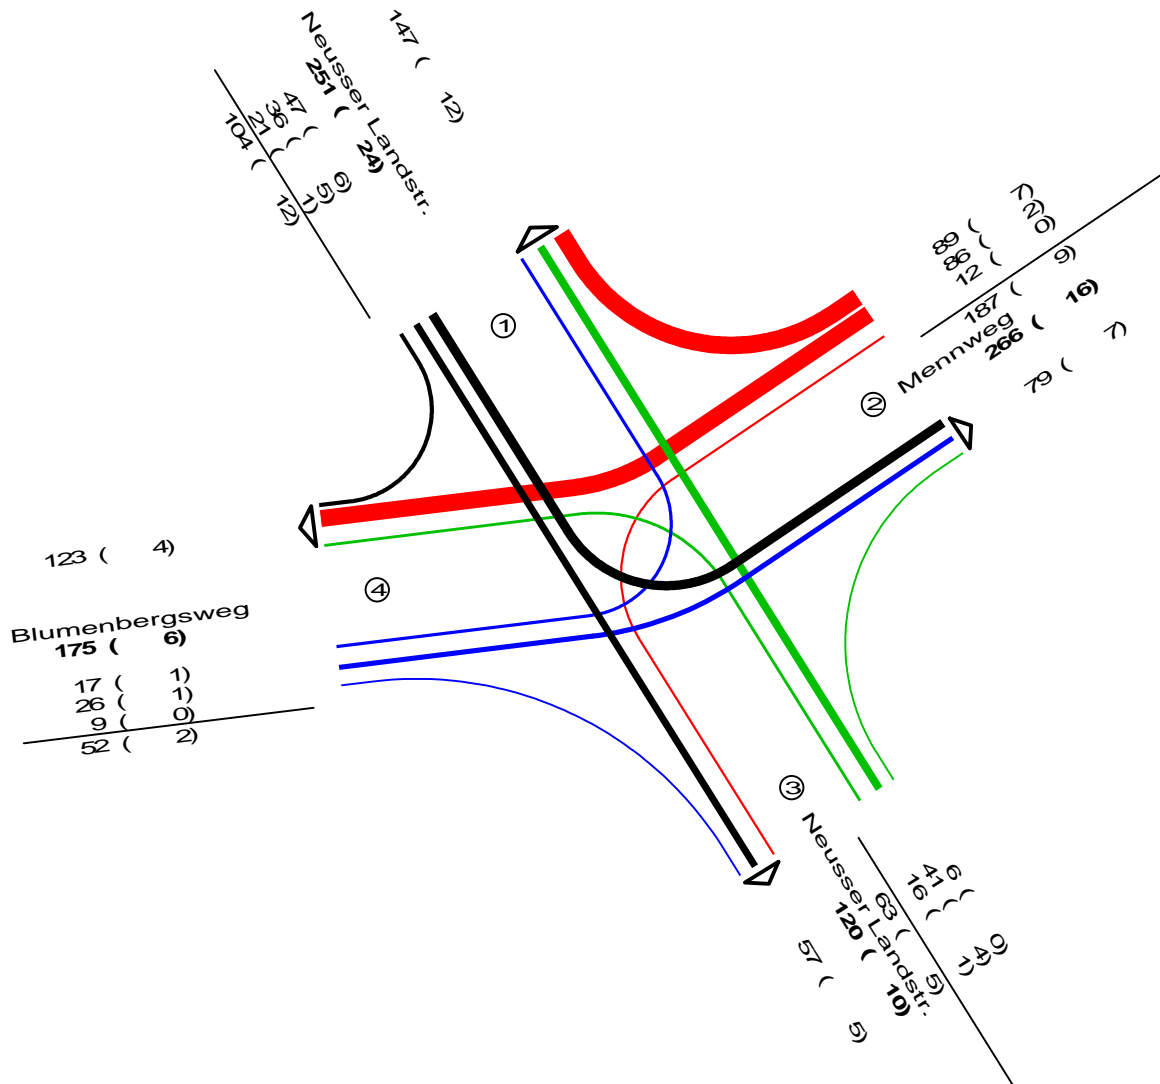

- 1 Neusser Landstr.
- 2 Mennweg
- 3 Neusser Landstr.
- 4 Blumenbergsweg

24 Stunden Messung !!!

**KFZ (SV)**

KFZ=PKW + Bus + Lfw + LKW + LZ + Krd

SV=Bus + Lfw + LKW + LZ

Neusser Landstraße / Blumenbergsweg / Mennweg

**KFZ (SV)**

KFZ=PKW + Bus + Lfw + LKW + LZ + Krd

SV=Bus + Lfw + LKW + LZ

Neusser Landstraße / Blumenbergsweg / Mennweg

Zählstelle : 6635604407

Platz : Blumenberg

Datum : Dienstag, 09.04.2019

Block : 22:00 - 24:00 Uhr

- 1 Neusser Landstr.
- 2 Mennweg
- 3 Neusser Landstr.
- 4 Blumenbergsweg

24 Stunden Messung !!!

**KFZ (SV)**

KFZ=PKW + Bus + Lfw + LKW + LZ + Krd

SV=Bus + Lfw + LKW + LZ