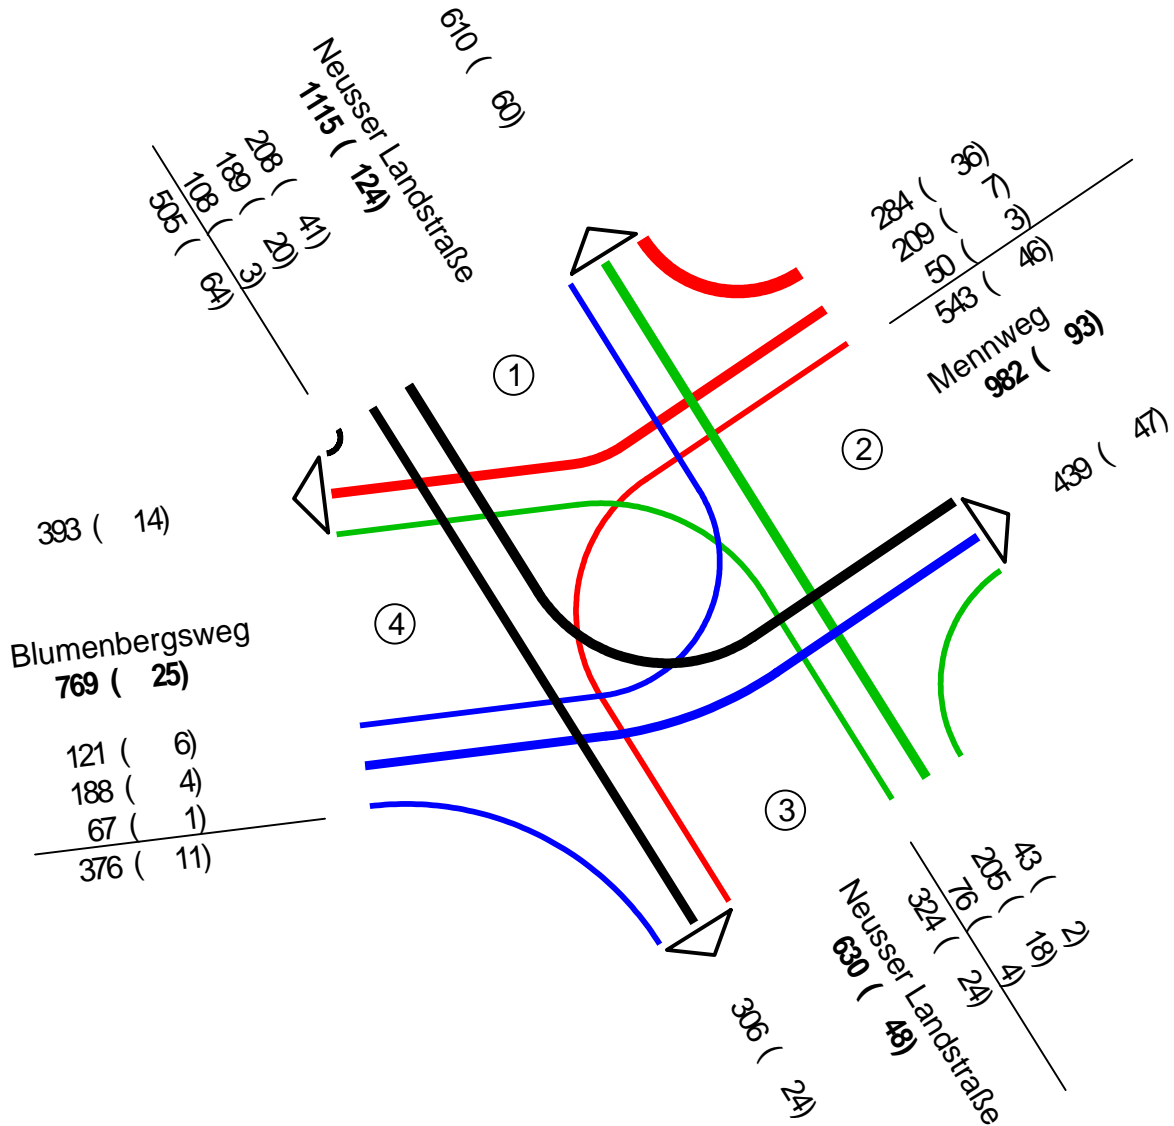

24 Stundenmessung !!!

KFZ (SV)

KFZ=PKW + Bus + Lfw + LKW + LZ + Krd

SV=Bus + Lfw + LKW + LZ

Neusser Landstraße / Mennweg

Zählstelle : 6635604408

Platz : Fühlingen

Datum : Dienstag, 02.07.2019

Block : 15:00 - 19:00 Uhr

- 1 Neusser Landstraße
- 2 Mennweg
- 3 Neusser Landstraße
- 4 Blumenbergsweg

24 Stundenmessung !!!

KFZ (SV)

KFZ=PKW + Bus + Lfw + LKW + LZ + Krd

SV=Bus + Lfw + LKW + LZ

Neusser Landstraße / Mennweg

Zählstelle : 6635604408
 Platz : Fühlingen
 Datum : Dienstag, 02.07.2019
 Block : 19:00 - 22:00 Uhr

- 1 Neusser Landstraße
- 2 Mennweg
- 3 Neusser Landstraße
- 4 Blumenbergsweg

24 Stundenmessung !!!

KFZ (SV)

KFZ=PKW + Bus + Lfw + LKW + LZ + Krd

SV=Bus + Lfw + LKW + LZ

Neusser Landstraße / Mennweg

Zählstelle : 6635604408

Platz : Fühlingen

Datum : Dienstag, 02.07.2019

Block : 22:00 - 24:00 Uhr

- 1 Neusser Landstraße
- 2 Mennweg
- 3 Neusser Landstraße
- 4 Blumenbergsweg