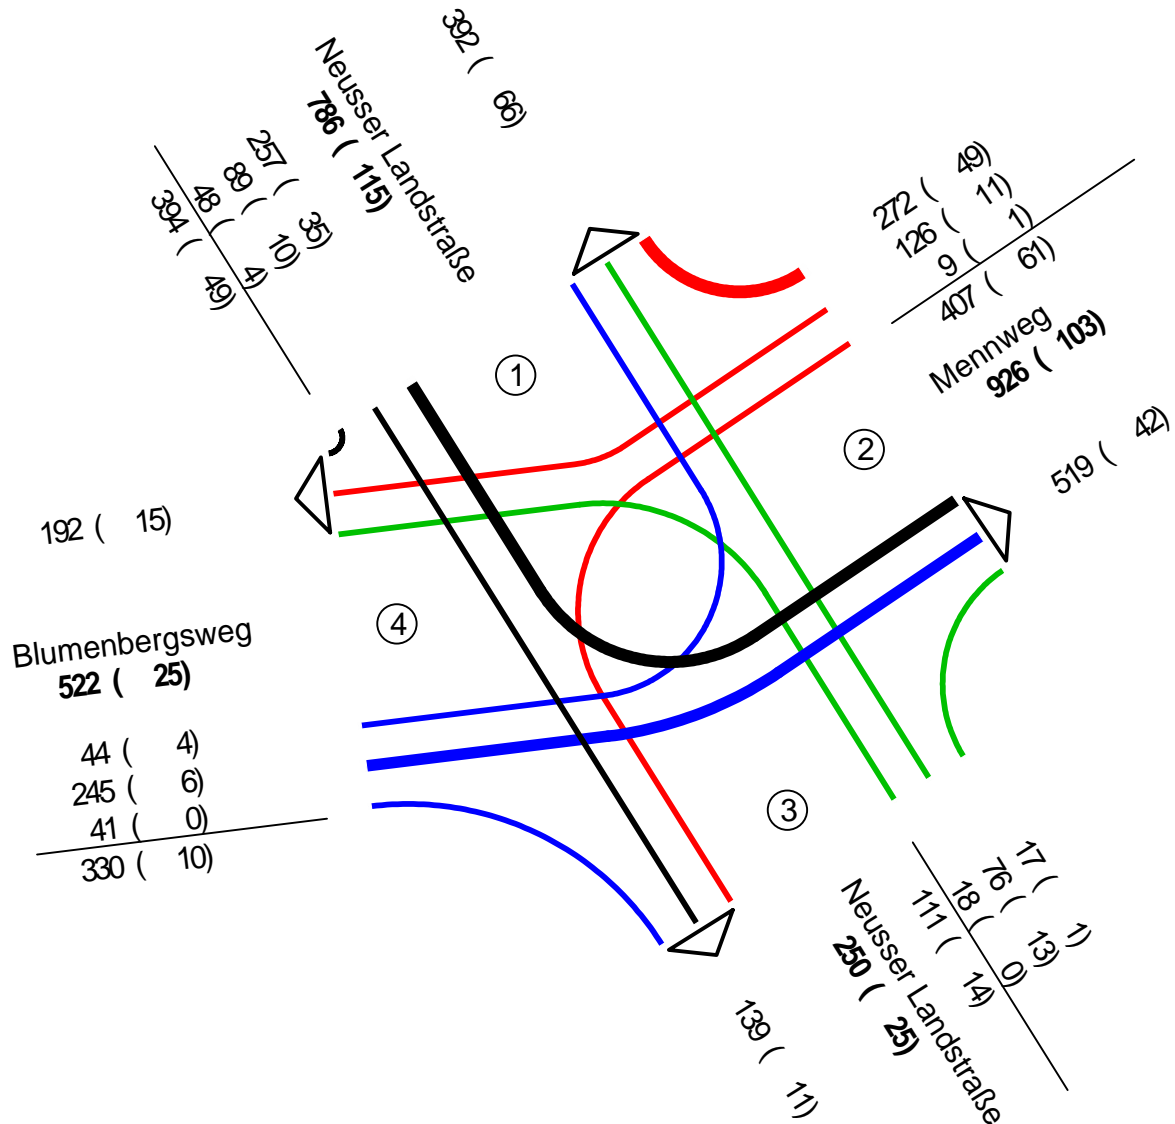

Neusser Landstraße / Mennweg

Zählstelle : 6635604408

Platz : Fühlingen

Datum : Dienstag, 02.07.2019

Block : 00:00 - 06:00 Uhr

- 1 Neusser Landstraße
- 2 Mennweg
- 3 Neusser Landstraße
- 4 Blumenbergsweg

24 Stundenmessung !!!

KFZ (SV)

KFZ=PKW + Bus + Lfw + LKW + LZ + Krd

SV=Bus + Lfw + LKW + LZ

Neusser Landstraße / Mennweg

Zählstelle : 6635604408

Platz : Fühlingen

Datum : Dienstag, 02.07.2019

Block : 06:00 - 10:00 Uhr

- 1 Neusser Landstraße
- 2 Mennweg
- 3 Neusser Landstraße
- 4 Blumenbergsweg

24 Stundenmessung !!!

KFZ (SV)

KFZ=PKW + Bus + Lfw + LKW + LZ + Krd

SV=Bus + Lfw + LKW + LZ

Neusser Landstraße / Mennweg

Zählstelle : 6635604408
 Platz : Fühlingen
 Datum : Dienstag, 02.07.2019
 Block : 10:00 - 11:00 Uhr

Platz : Fühlingen

Datum : Dienstag, 02.07.2019

Block : 11:00 - 14:00 Uhr

- 1 Neusser Landstraße
- 2 Mennweg
- 3 Neusser Landstraße
- 4 Blumenbergsweg

24 Stundenmessung !!!

KFZ (SV)

KFZ=PKW + Bus + Lfw + LKW + LZ + Krd