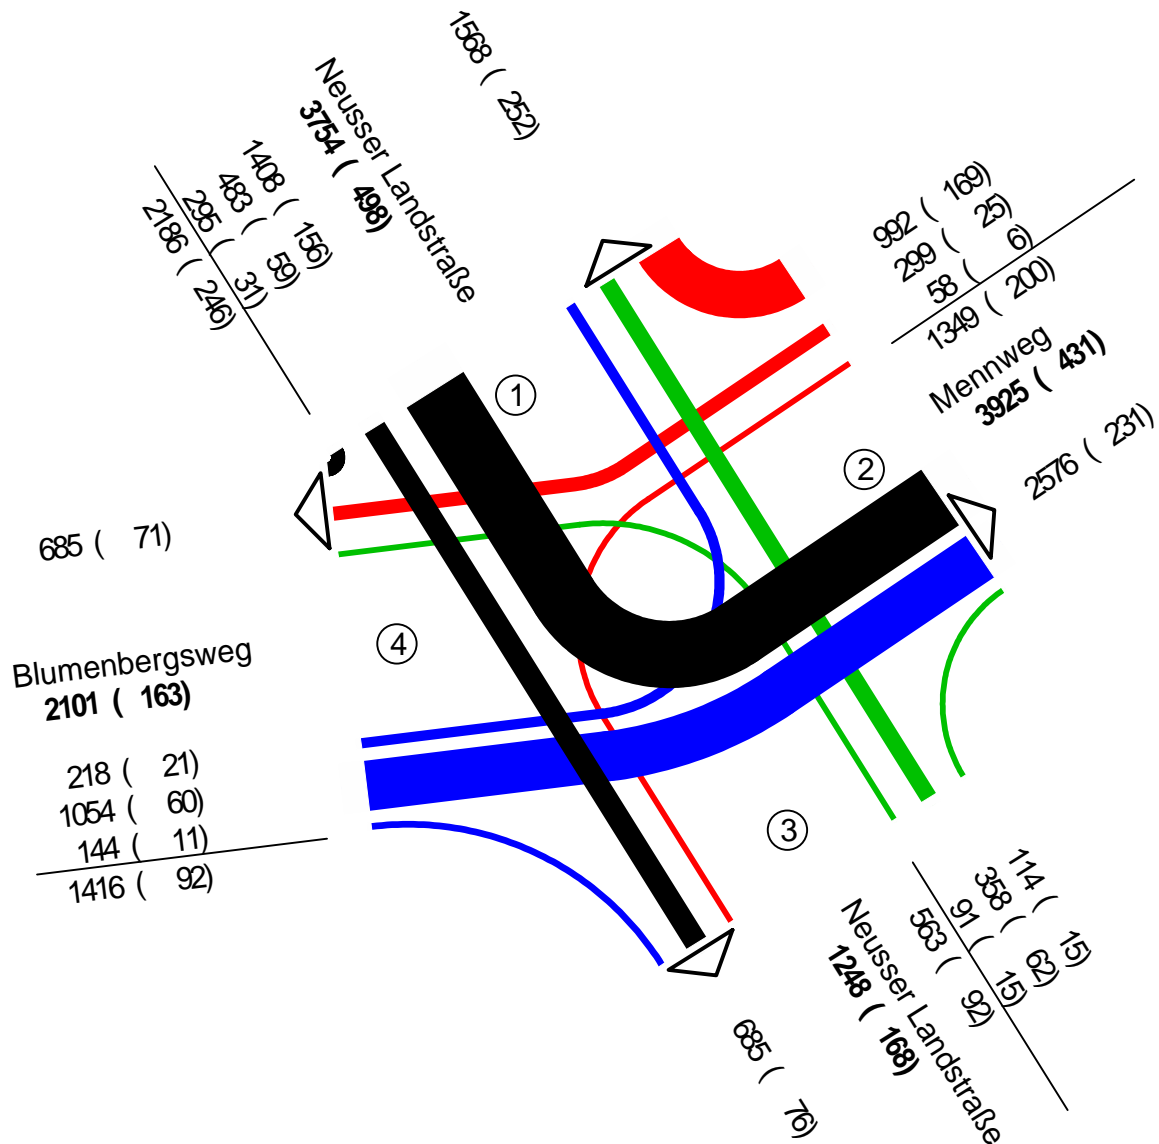

Neusser Landstraße / Mennweg

Zählstelle : 6635604408

Platz : Fühlingen

Datum : Dienstag, 02.07.2019

Block : 00:00 - 06:00 Uhr

- 1 Neusser Landstraße
- 2 Mennweg
- 3 Neusser Landstraße
- 4 Blumenbergsweg

24 Stundenmessung !!!

KFZ (SV)

KFZ=PKW + Bus + Lfw + LKW + LZ + Krd

SV=Bus + Lfw + LKW + LZ

Neusser Landstraße / Mennweg

Zählstelle : 6635604408

Platz : Fühlingen

Datum : Dienstag, 02.07.2019

Block : 06:00 - 10:00 Uhr

- 1 Neusser Landstraße
- 2 Mennweg
- 3 Neusser Landstraße
- 4 Blumenbergsweg

24 Stundenmessung !!!

KFZ (SV)

KFZ=PKW + Bus + Lfw + LKW + LZ + Krd

SV=Bus + Lfw + LKW + LZ

Neusser Landstraße / Mennweg

Zählstelle : 6635604408
 Platz : Fühlingen
 Datum : Dienstag, 02.07.2019
 Block : 10:00 - 11:00 Uhr

- 1 Neusser Landstraße
- 2 Mennweg
- 3 Neusser Landstraße
- 4 Blumenbergsweg

24 Stundenmessung !!!

KFZ (SV)

KFZ=PKW + Bus + Lfw + LKW + LZ + Krd

SV=Bus + Lfw + LKW + LZ

Neusser Landstraße / Mennweg

Zählstelle : 6635604408