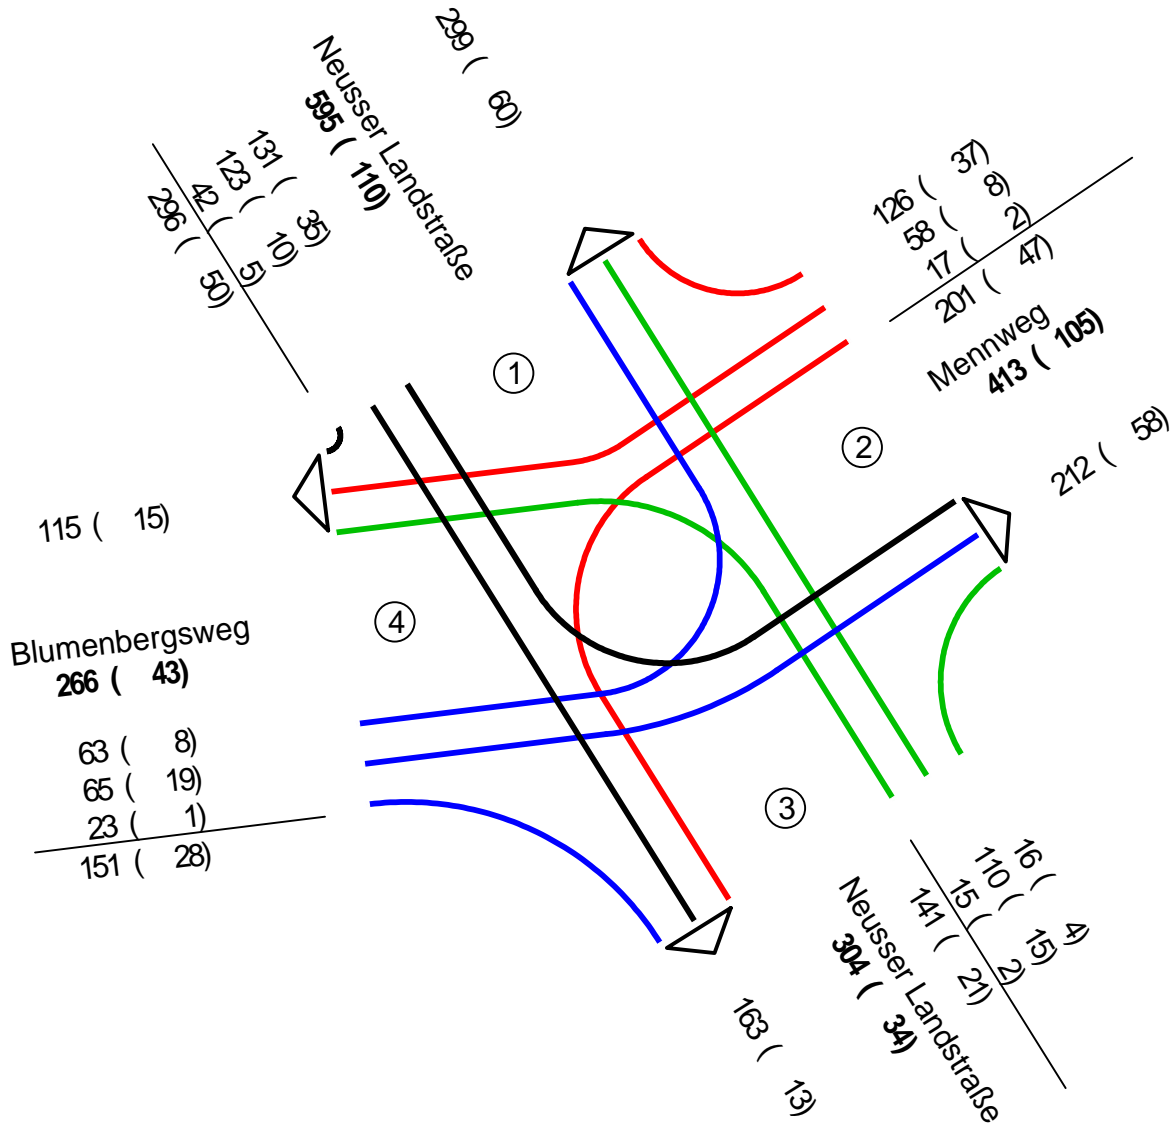

KFZ (SV)

KFZ=PKW + Bus + Lfw + LKW + LZ + Krd

SV=Bus + Lfw + LKW + LZ

Neusser Landstraße / Mennweg

Zählstelle : 6635604408

Platz : Fühlingen

Datum : Dienstag, 02.07.2019

Block : 06:00 - 10:00 Uhr

- 1 Neusser Landstraße
- 2 Mennweg
- 3 Neusser Landstraße
- 4 Blumenbergsweg

24 Stundenmessung !!!

KFZ (SV)

KFZ=PKW + Bus + Lfw + LKW + LZ + Krd

SV=Bus + Lfw + LKW + LZ

Neusser Landstraße / Mennweg

Zählstelle : 6635604408
 Platz : Fühlingen
 Datum : Dienstag, 02.07.2019
 Block : 10:00 - 11:00 Uhr

- 1 Neusser Landstraße
- 2 Mennweg
- 3 Neusser Landstraße
- 4 Blumenbergsweg

24 Stundenmessung !!!

KFZ (SV)

KFZ=PKW + Bus + Lfw + LKW + LZ + Krd

SV=Bus + Lfw + LKW + LZ

Neusser Landstraße / Mennweg

Zählstelle : 6635604408

Platz : Fühlingen

Datum : Dienstag, 02.07.2019

Block : 11:00 - 14:00 Uhr

- 1 Neusser Landstraße
- 2 Mennweg
- 3 Neusser Landstraße
- 4 Blumenbergsweg

24 Stundenmessung !!!

KFZ (SV)

KFZ=PKW + Bus + Lfw + LKW + LZ + Krd