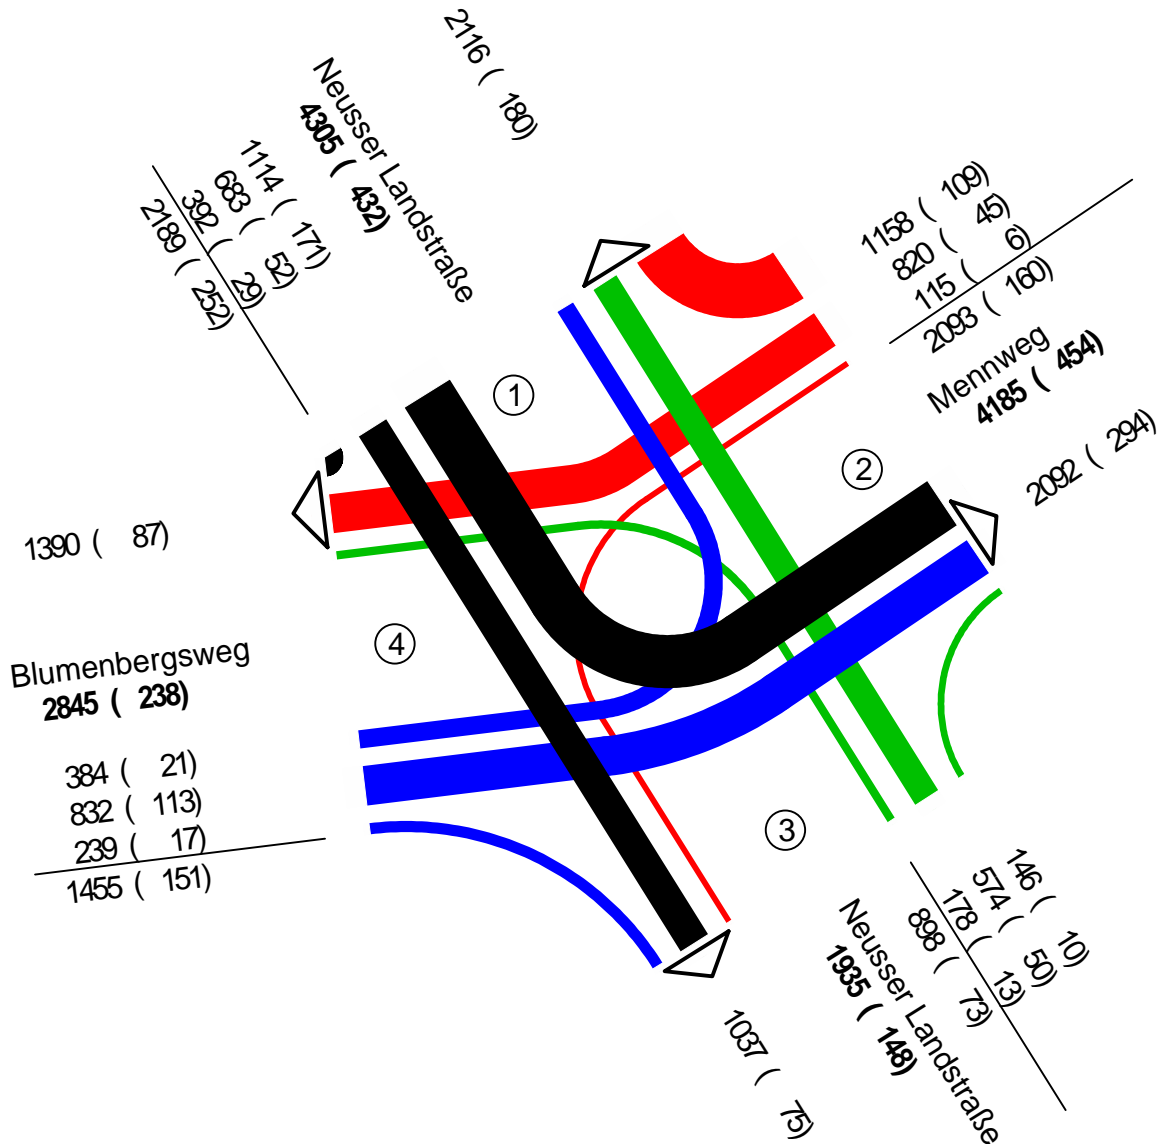

SV=Bus + Lfw + LKW + LZ

Neusser Landstraße / Mennweg

Zählstelle : 6635604408
 Platz : Fühlingen
 Datum : Dienstag, 02.07.2019
 Block : 14:00 - 15:00 Uhr

- 1 Neusser Landstraße
- 2 Mennweg
- 3 Neusser Landstraße
- 4 Blumenbergsweg

24 Stundenmessung !!!

KFZ (SV)

KFZ=PKW + Bus + Lfw + LKW + LZ + Krd

SV=Bus + Lfw + LKW + LZ

Neusser Landstraße / Mennweg

Zählstelle : 6635604408

Platz : Fühlingen

Datum : Dienstag, 02.07.2019

Block : 15:00 - 19:00 Uhr

- 1 Neusser Landstraße
- 2 Mennweg
- 3 Neusser Landstraße
- 4 Blumenbergsweg

24 Stundenmessung !!!

KFZ (SV)

KFZ=PKW + Bus + Lfw + LKW + LZ + Krd

SV=Bus + Lfw + LKW + LZ

Neusser Landstraße / Mennweg