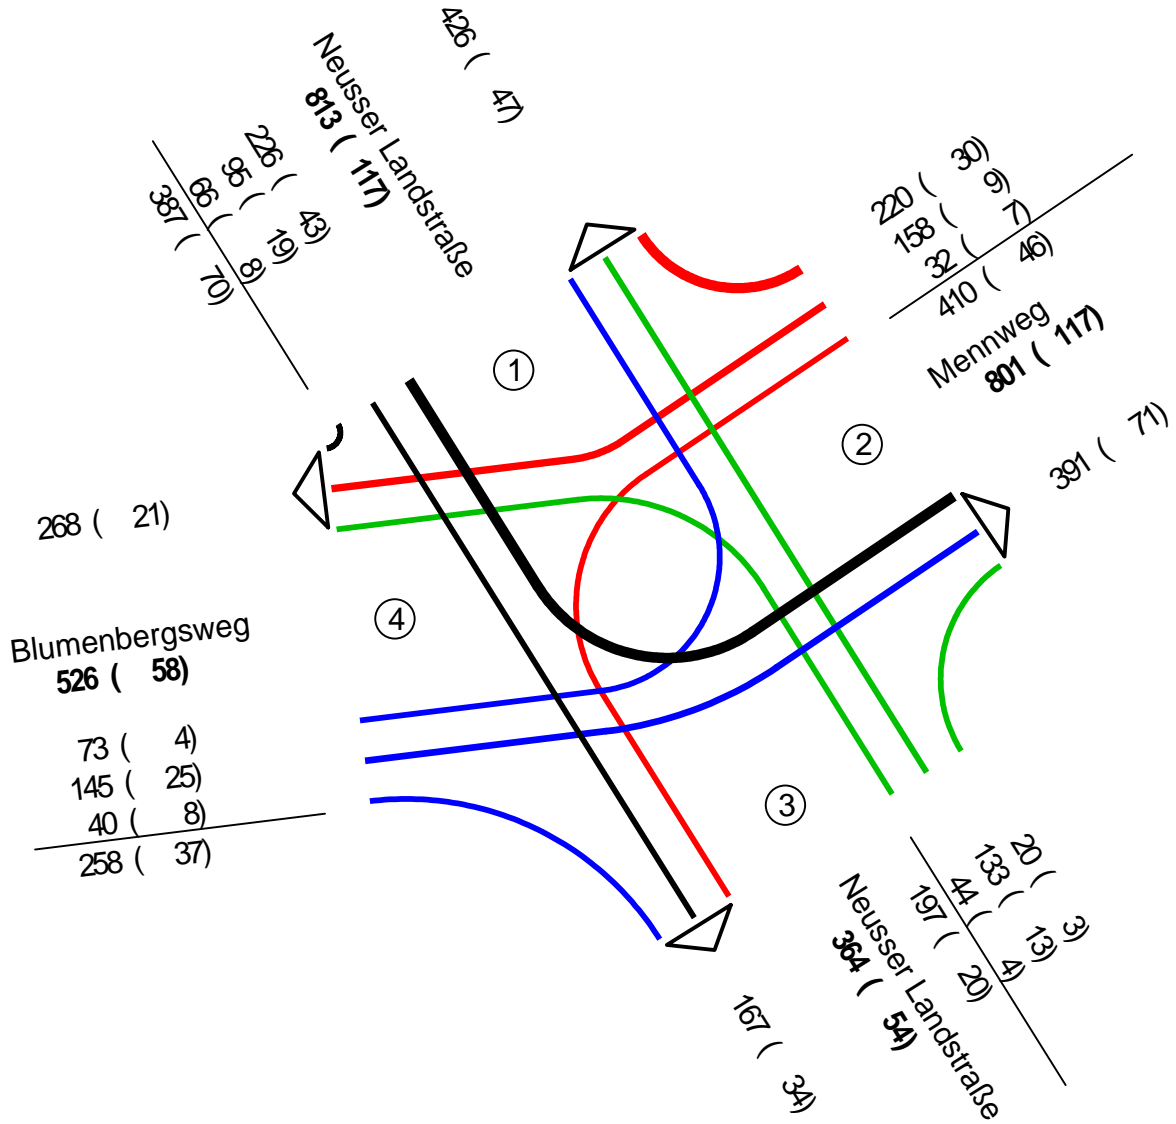

Platz : Fühlingen

Datum : Dienstag, 02.07.2019

Block : 11:00 - 14:00 Uhr

- 1 Neusser Landstraße
- 2 Mennweg
- 3 Neusser Landstraße
- 4 Blumenbergsweg

24 Stundenmessung !!!

KFZ (SV)

KFZ=PKW + Bus + Lfw + LKW + LZ + Krd

SV=Bus + Lfw + LKW + LZ

Neusser Landstraße / Mennweg

Zählstelle : 6635604408
 Platz : Fühlingen
 Datum : Dienstag, 02.07.2019
 Block : 14:00 - 15:00 Uhr

- 1 Neusser Landstraße
- 2 Mennweg
- 3 Neusser Landstraße
- 4 Blumenbergsweg

24 Stundenmessung !!!

KFZ (SV)

KFZ=PKW + Bus + Lfw + LKW + LZ + Krd

SV=Bus + Lfw + LKW + LZ

Neusser Landstraße / Mennweg

Zählstelle : 6635604408

Platz : Fühlingen

Datum : Dienstag, 02.07.2019

Block : 15:00 - 19:00 Uhr

- 1 Neusser Landstraße
- 2 Mennweg
- 3 Neusser Landstraße
- 4 Blumenbergsweg

24 Stundenmessung !!!

KFZ (SV)

KFZ=PKW + Bus + Lfw + LKW + LZ + Krd

SV=Bus + Lfw + LKW + LZ

Neusser Landstraße / Mennweg