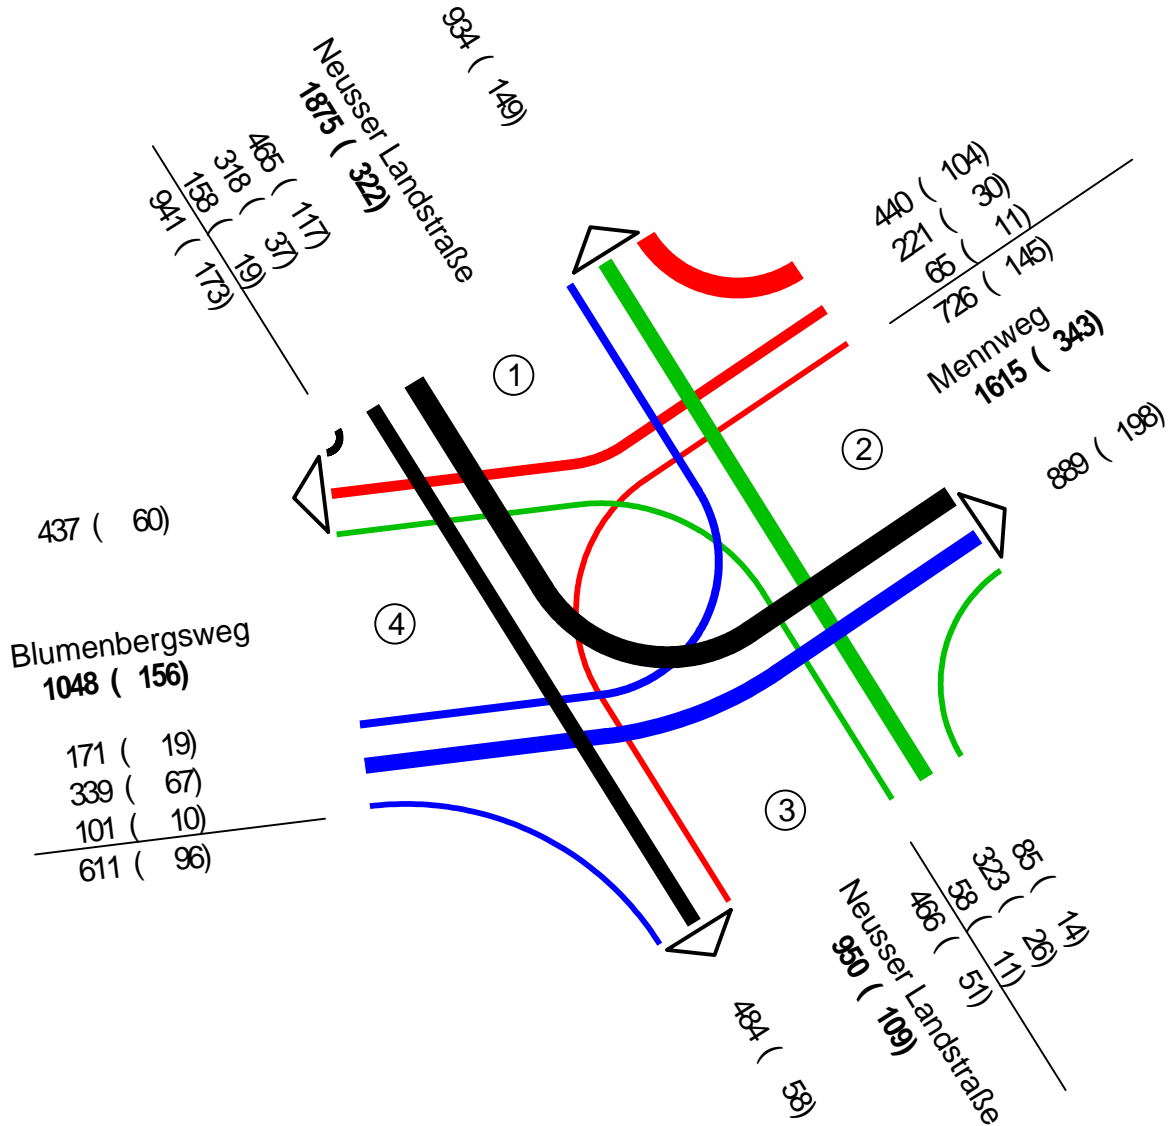

- 1 Neusser Landstraße
- 2 Mennweg
- 3 Neusser Landstraße
- 4 Blumenbergsweg

24 Stundenmessung !!!

KFZ (SV)

KFZ=PKW + Bus + Lfw + LKW + LZ + Krd

SV=Bus + Lfw + LKW + LZ

Neusser Landstraße / Mennweg

Zählstelle : 6635604408

Platz : Fühlingen

Datum : Dienstag, 02.07.2019

Block : 11:00 - 14:00 Uhr

- 1 Neusser Landstraße
- 2 Mennweg
- 3 Neusser Landstraße
- 4 Blumenbergsweg

24 Stundenmessung !!!

KFZ (SV)

KFZ=PKW + Bus + Lfw + LKW + LZ + Krd

SV=Bus + Lfw + LKW + LZ

Neusser Landstraße / Mennweg

Zählstelle : 6635604408
 Platz : Fühlingen
 Datum : Dienstag, 02.07.2019
 Block : 14:00 - 15:00 Uhr

- 1 Neusser Landstraße
- 2 Mennweg
- 3 Neusser Landstraße
- 4 Blumenbergsweg

24 Stundenmessung !!!

KFZ (SV)

KFZ=PKW + Bus + Lfw + LKW + LZ + Krd

SV=Bus + Lfw + LKW + LZ

Neusser Landstraße / Mennweg

Zählstelle : 6635604408

Platz : Fühlingen

Datum : Dienstag, 02.07.2019