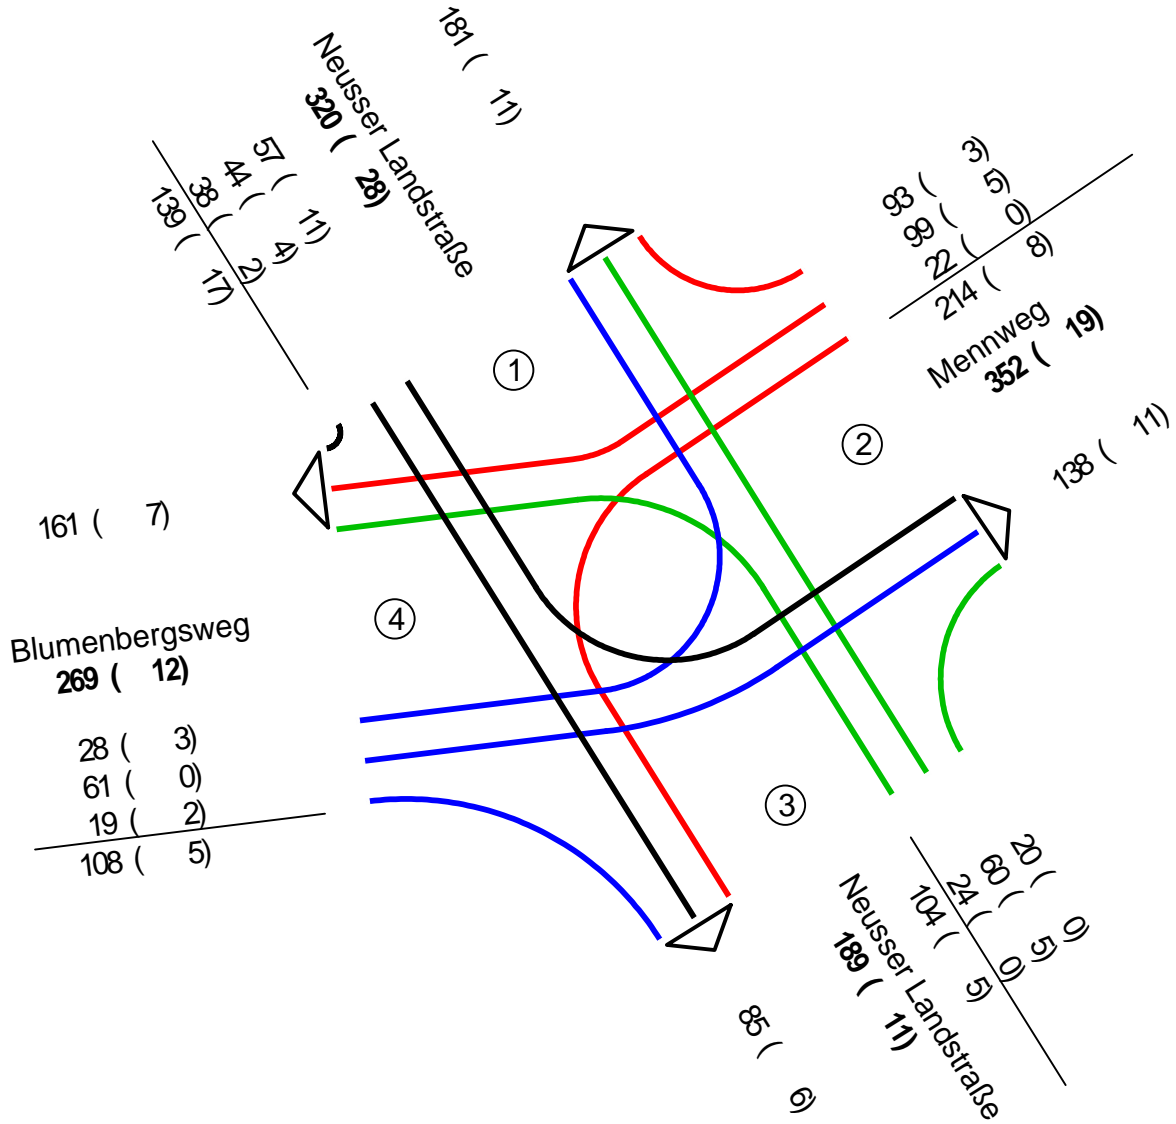

Neusser Landstraße / Mennweg

Zählstelle : 6635604408

Platz : Fühlingen

Datum : Dienstag, 02.07.2019

Block : 22:00 - 24:00 Uhr

- 1 Neusser Landstraße
- 2 Mennweg
- 3 Neusser Landstraße
- 4 Blumenbergsweg

24 Stundenmessung !!!

KFZ (SV)

KFZ=PKW + Bus + Lfw + LKW + LZ + Krd

SV=Bus + Lfw + LKW + LZ