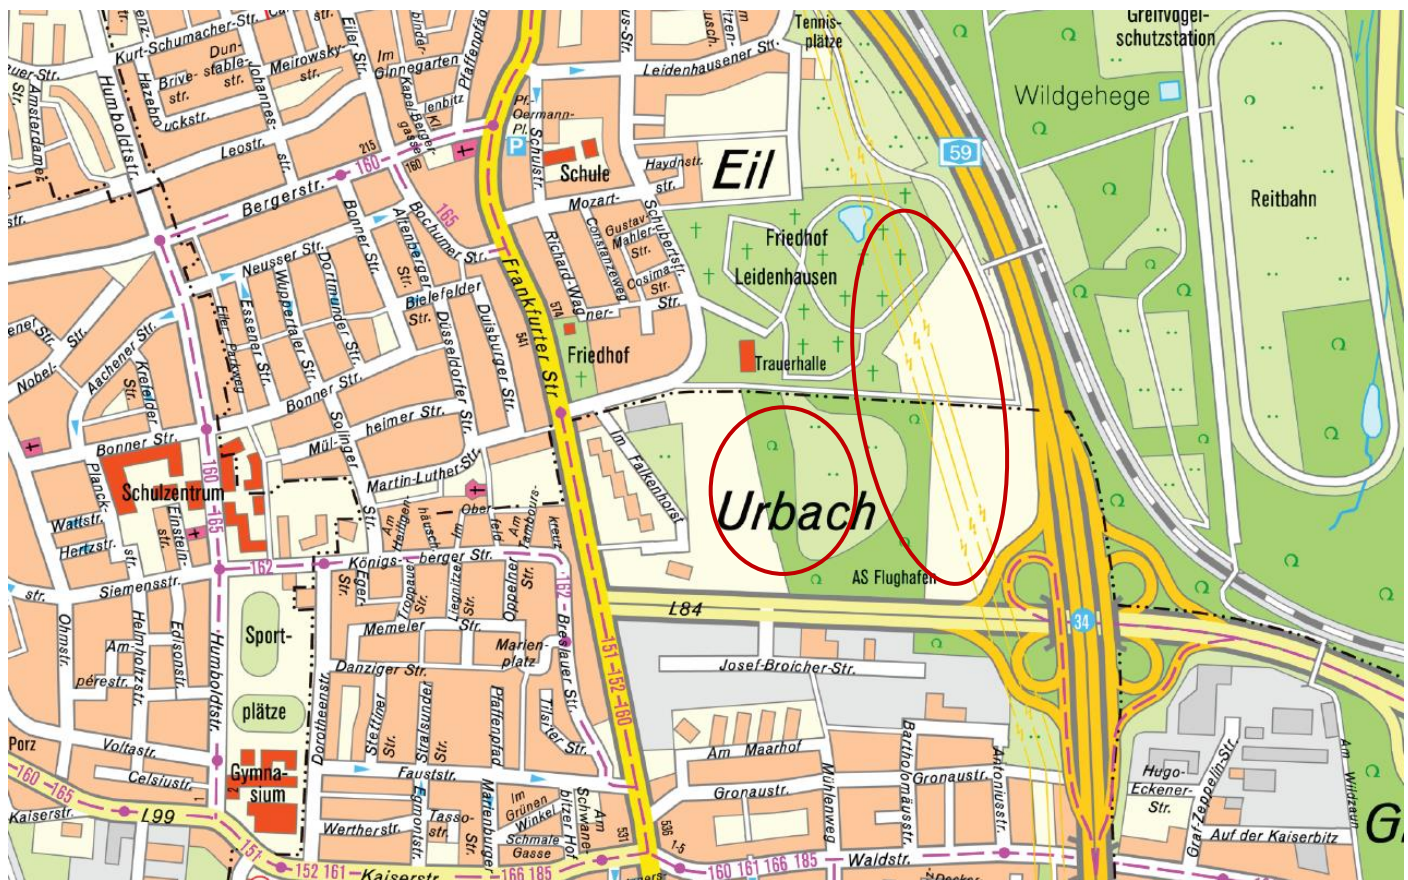

# Sachstandsbericht zu den Friedhofserweiterungsflächen

Stadtbezirk 7\_ Porz

## 7.1 Ehem. Erweiterungsfläche Friedhof Leidenhausen (Eil, Urbach)

### Allgemeine Informationen

Flächengröße:	13 ha
Derzeitige Nutzung:	Landwirtschaft und teilweise höhergeschossige Bebauung
Eigentumsverhältnisse:	Stadt Köln