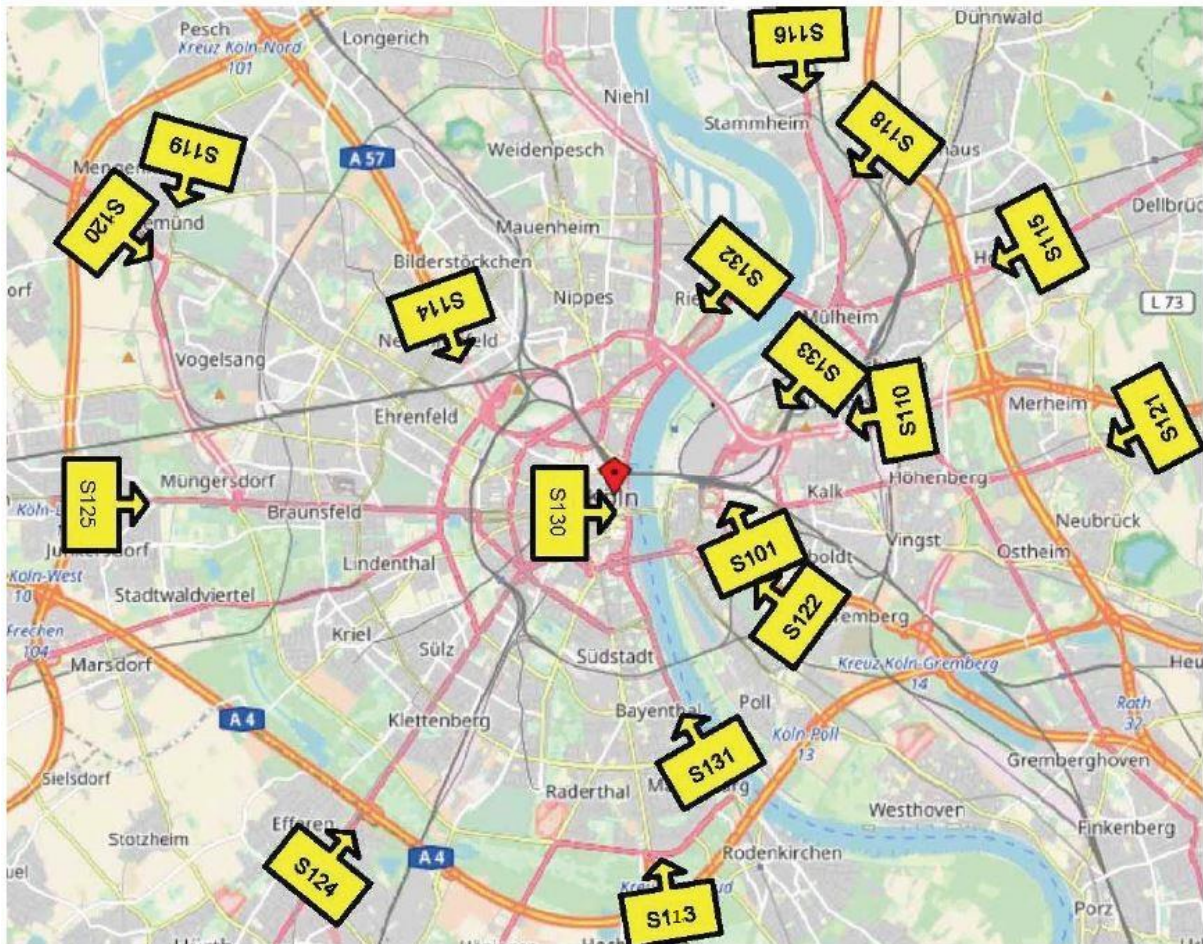

### Anlage 3

#### Standortübersicht:

- S101 A559, Östlicher Zubringer
- S110 Stadtautobahn A4
- S113 A555, Bonner Verteiler
- S114 A57 Stadtautobahn
- S115 Bergisch Gladbacher Straße, AS Dellbrück
- S116 B8, Düsseldorfer Straße
- S118 Mülheimer Zubringer
- S119 Militärring in Höhe Buschweg
- S120 Venloer Straße
- S121 Olpener Straße, Ortsgrenze Bergisch Gladbach
- S122 Östlicher Zubringer, Am Grauen Stein
- S124 Luxemburger Straße, Ortsgrenze Hürth
- S125 Aachener Straße
- S130 Cäcilienstraße
- S131 Bayenstraße
- S132 Niederländer Ufer
- S133 Pfälzischer Ring