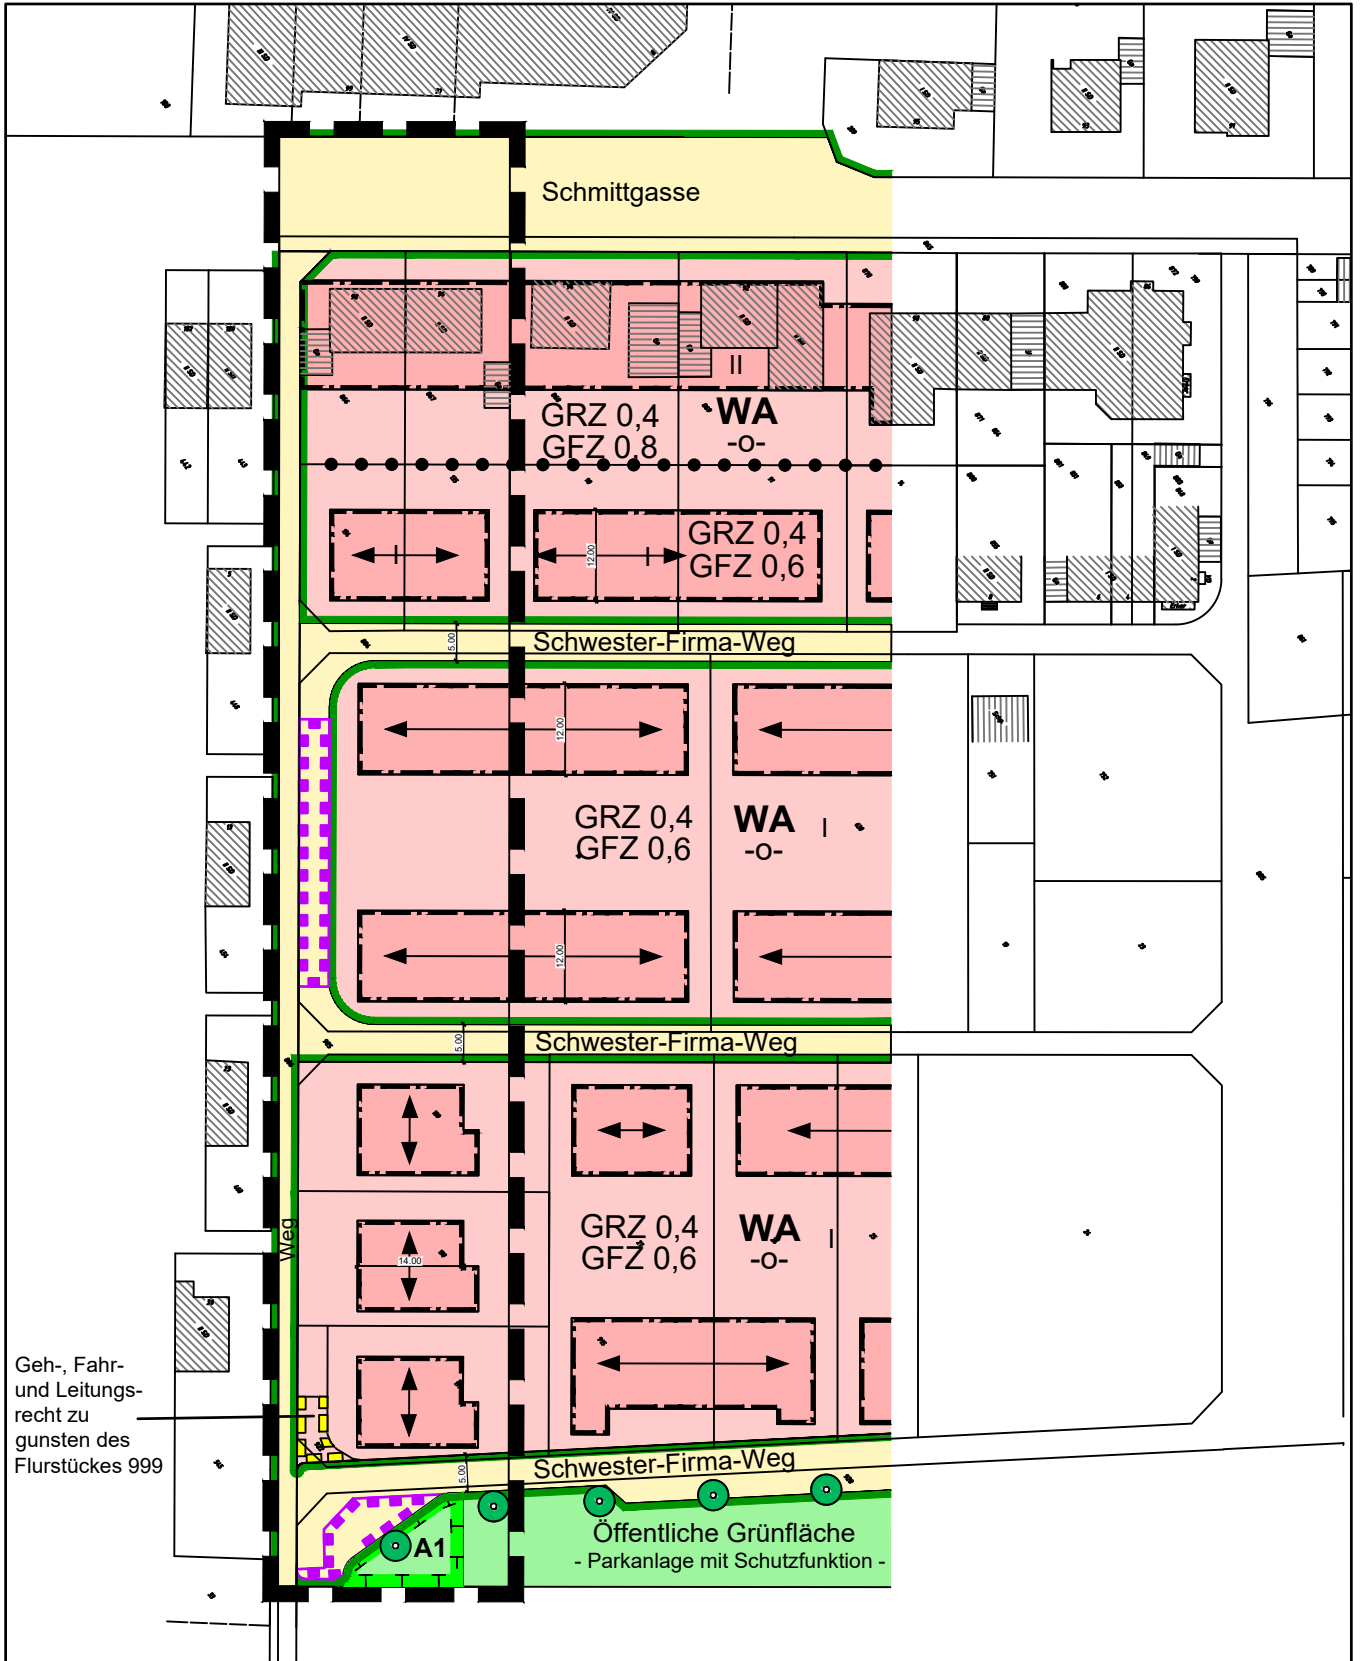

Geltungsbereich der Bebauungsplanänderung 73370/04

Nördlich Wielermaar

in Köln - Porz - Zündorf, 1. Änderung

Maßstab 1 : 1 000