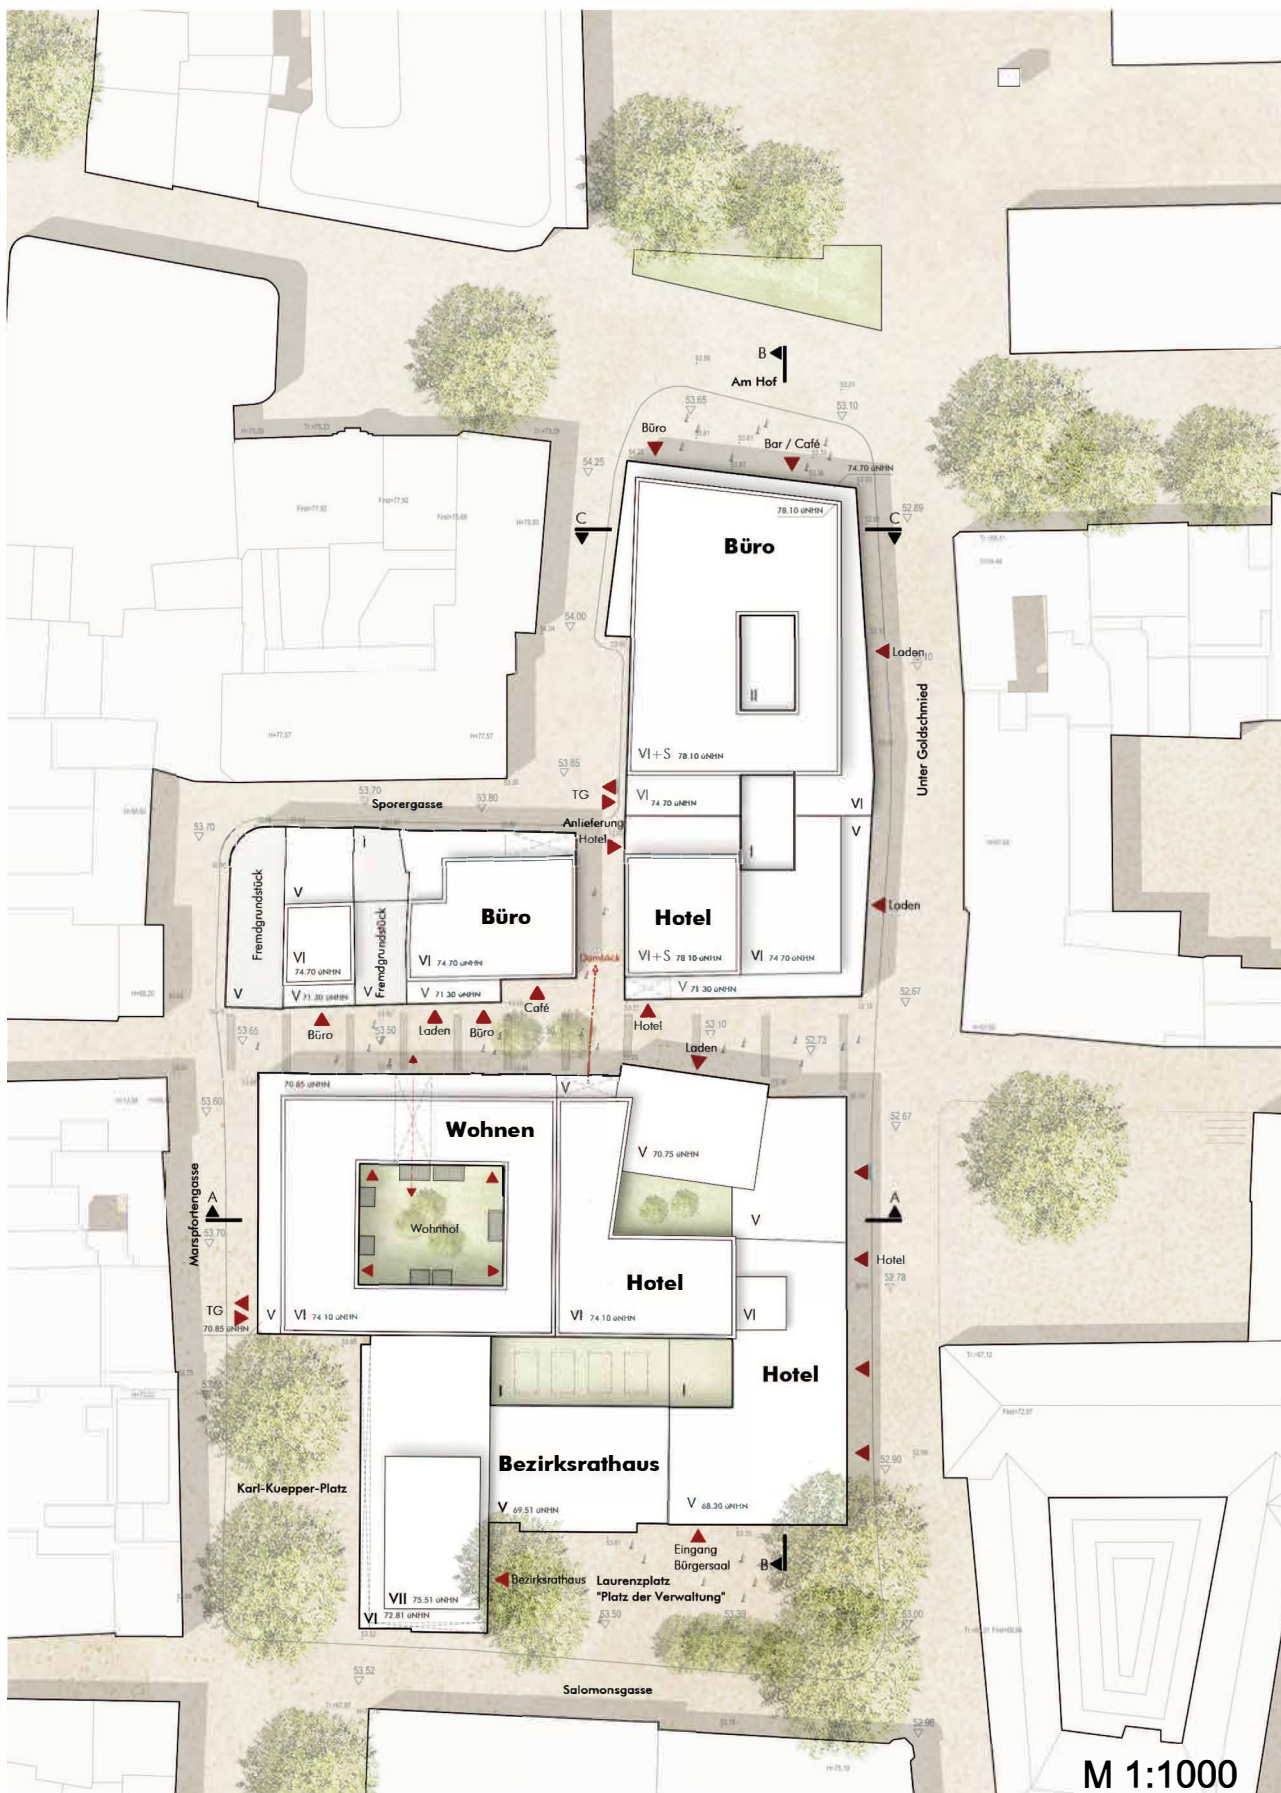

Laurenz-Carré - Städtebauliches Planungskonzept (Stand 2018)
in Köln-Altstadt/Nord

Entwurf: Kister Scheithauer Groß Architekten und Stadtplaner, Köln