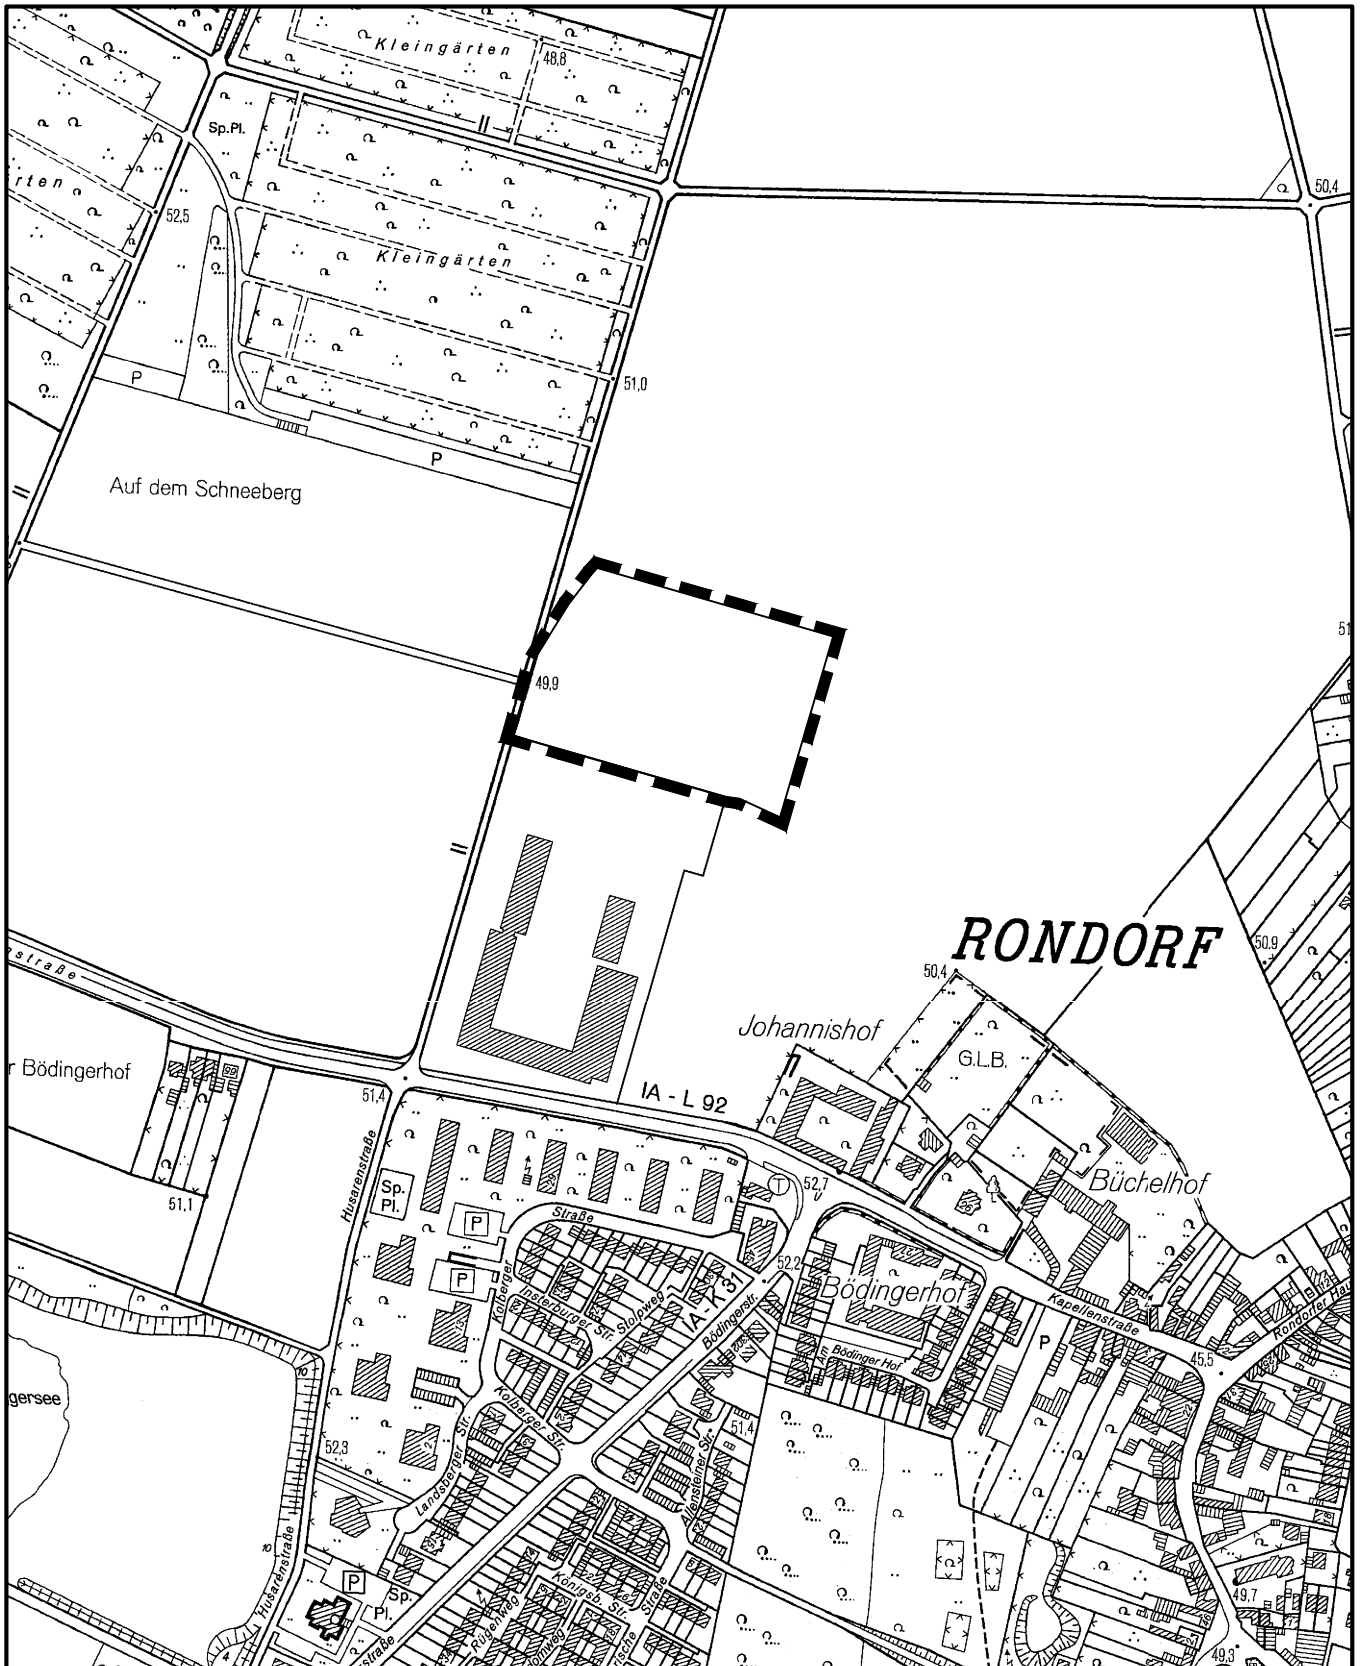

Geltungsbereich des Bebauungsplanes Nr. 66380/03 Husarenstraße in Köln - Rondorf

Maßstab 1 : 5 000

Planwirkungsbereich der Vorlage zur Orientierung von Mitgliedern des Rates, der Ausschüsse und der Bezirksvertretungen, die wegen Befangenheit an den Beratungen zu diesem Tagesordnungspunkt nicht teilnehmen dürfen.