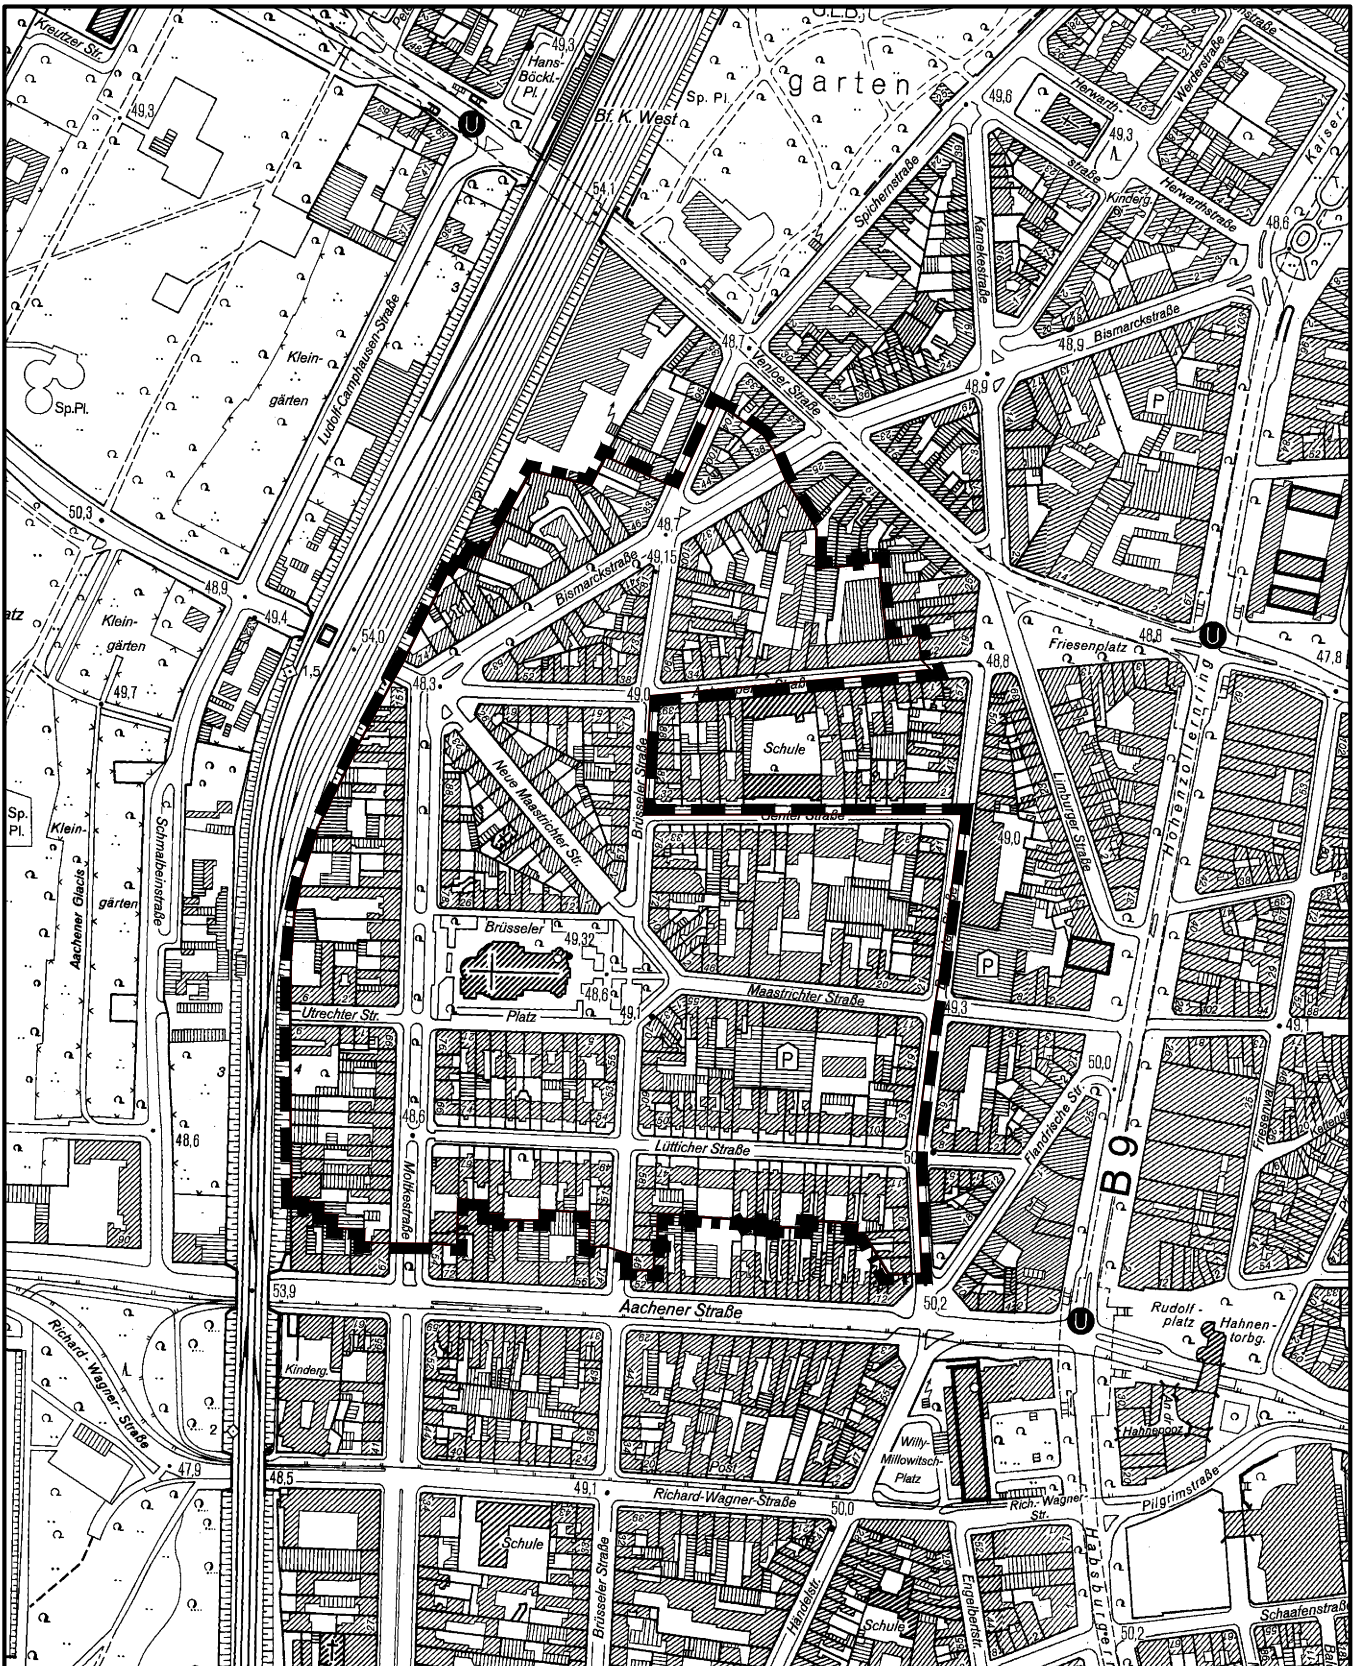

Satzung der Stadt Köln über die Verlängerung einer Veränderungs Sperre Belgisches Viertel in Köln - Neustadt/Nord

Maßstab 1 : 5 000

Planwirkungsbereich der Vorlage zur Orientierung von Mitgliedern des Rates, der Ausschüsse und der Bezirksvertretungen, die wegen Befangenheit an den Beratungen zu diesem Tagesordnungspunkt nicht teilnehmen dürfen.