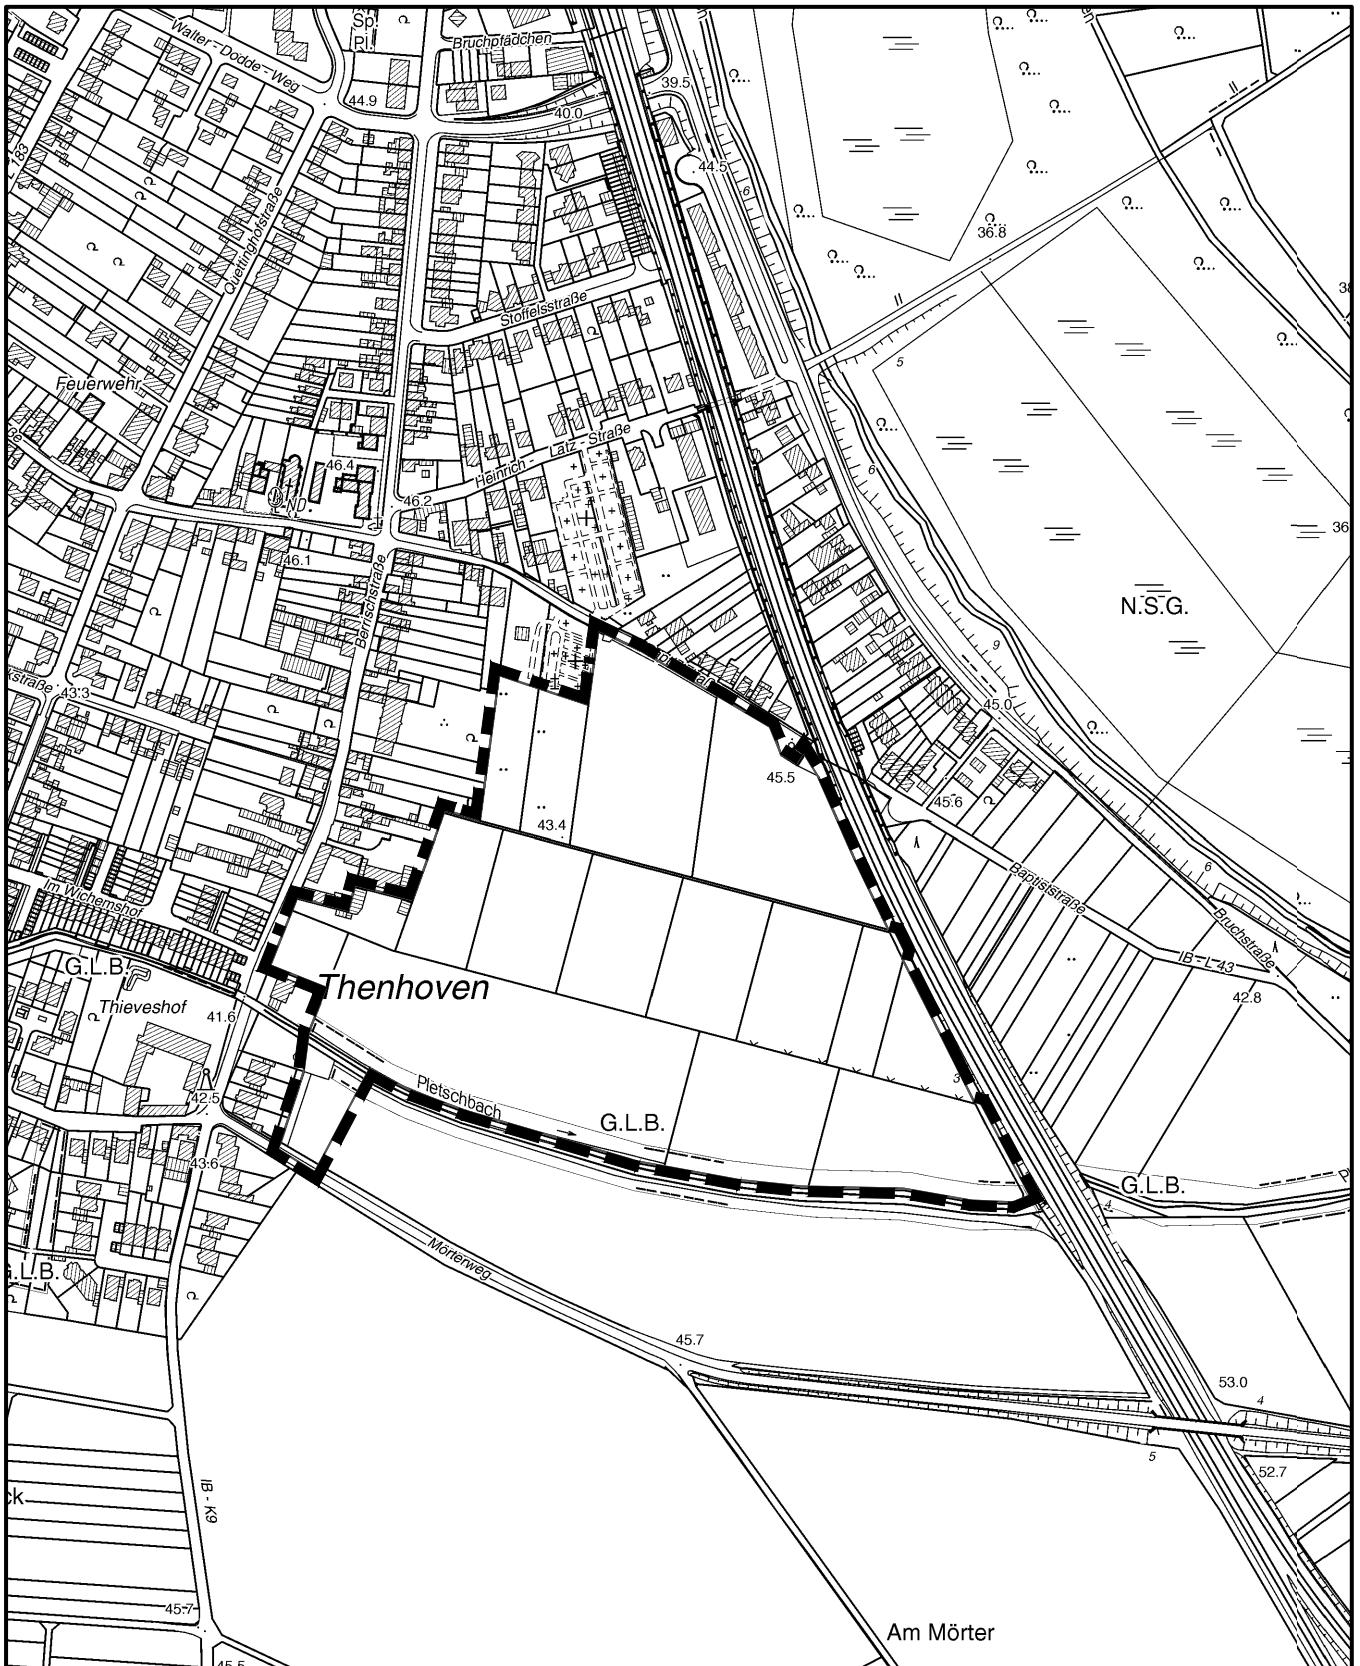

Geänderte Geltungsbereich des Bebauungsplanes Südlich Baptiststraße in Köln - Roggendorf/Thenhoven

Maßstab 1 : 5 000

Planwirkungsbereich der Vorlage zur Orientierung von Mitgliedern des Rates, der Ausschüsse und der Bezirksvertretungen, die wegen Befangenheit an den Beratungen zu diesem Tagesordnungspunkt nicht teilnehmen dürfen.