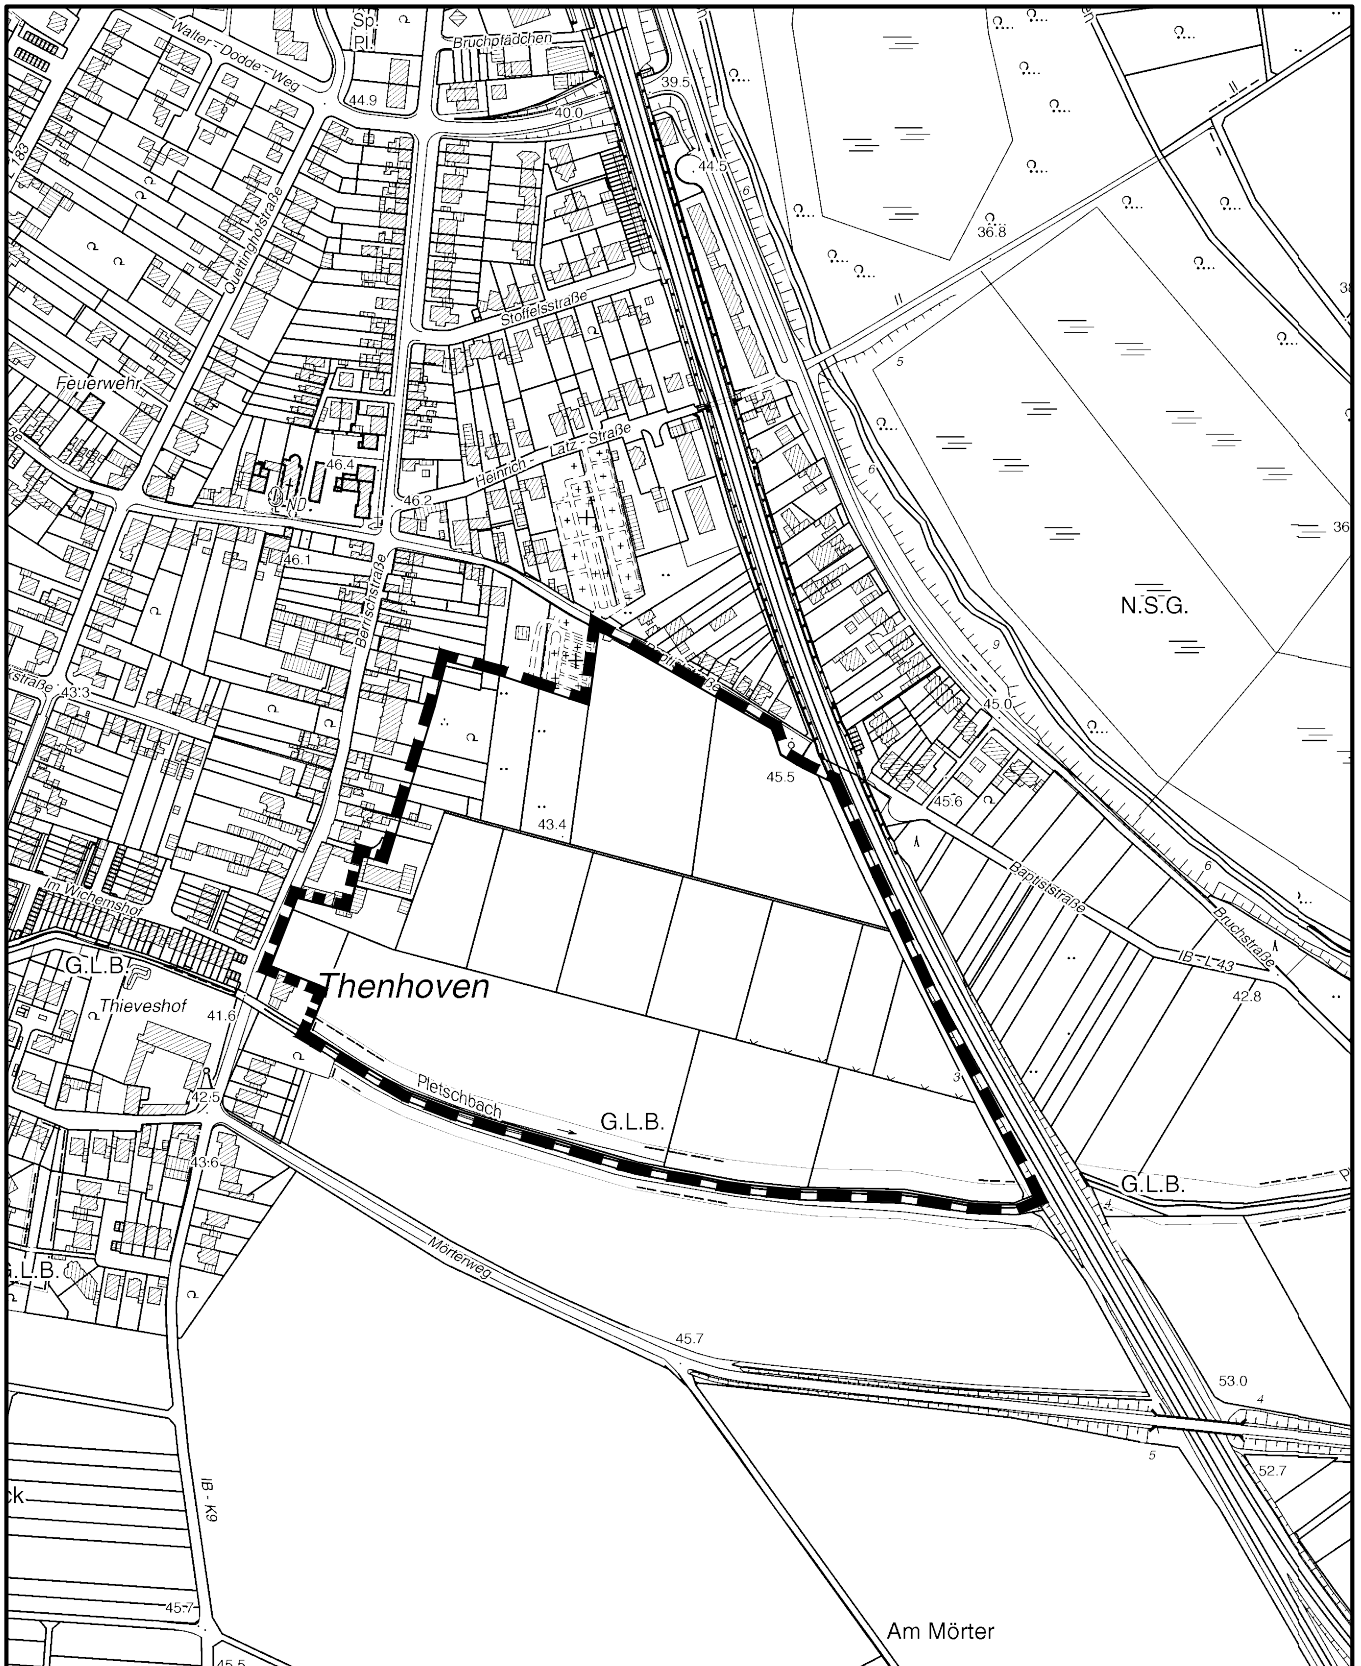

Bisheriger Geltungsbereich des Bebauungsplanes Südlich Baptiststraße in Köln - Roggendorf/Thenhoven

Maßstab 1 : 5 000

Planwirkungsbereich der Vorlage zur Orientierung von Mitgliedern des Rates, der Ausschüsse und der Bezirksvertretungen, die wegen Befangenheit an den Beratungen zu diesem Tagesordnungspunkt nicht teilnehmen dürfen.