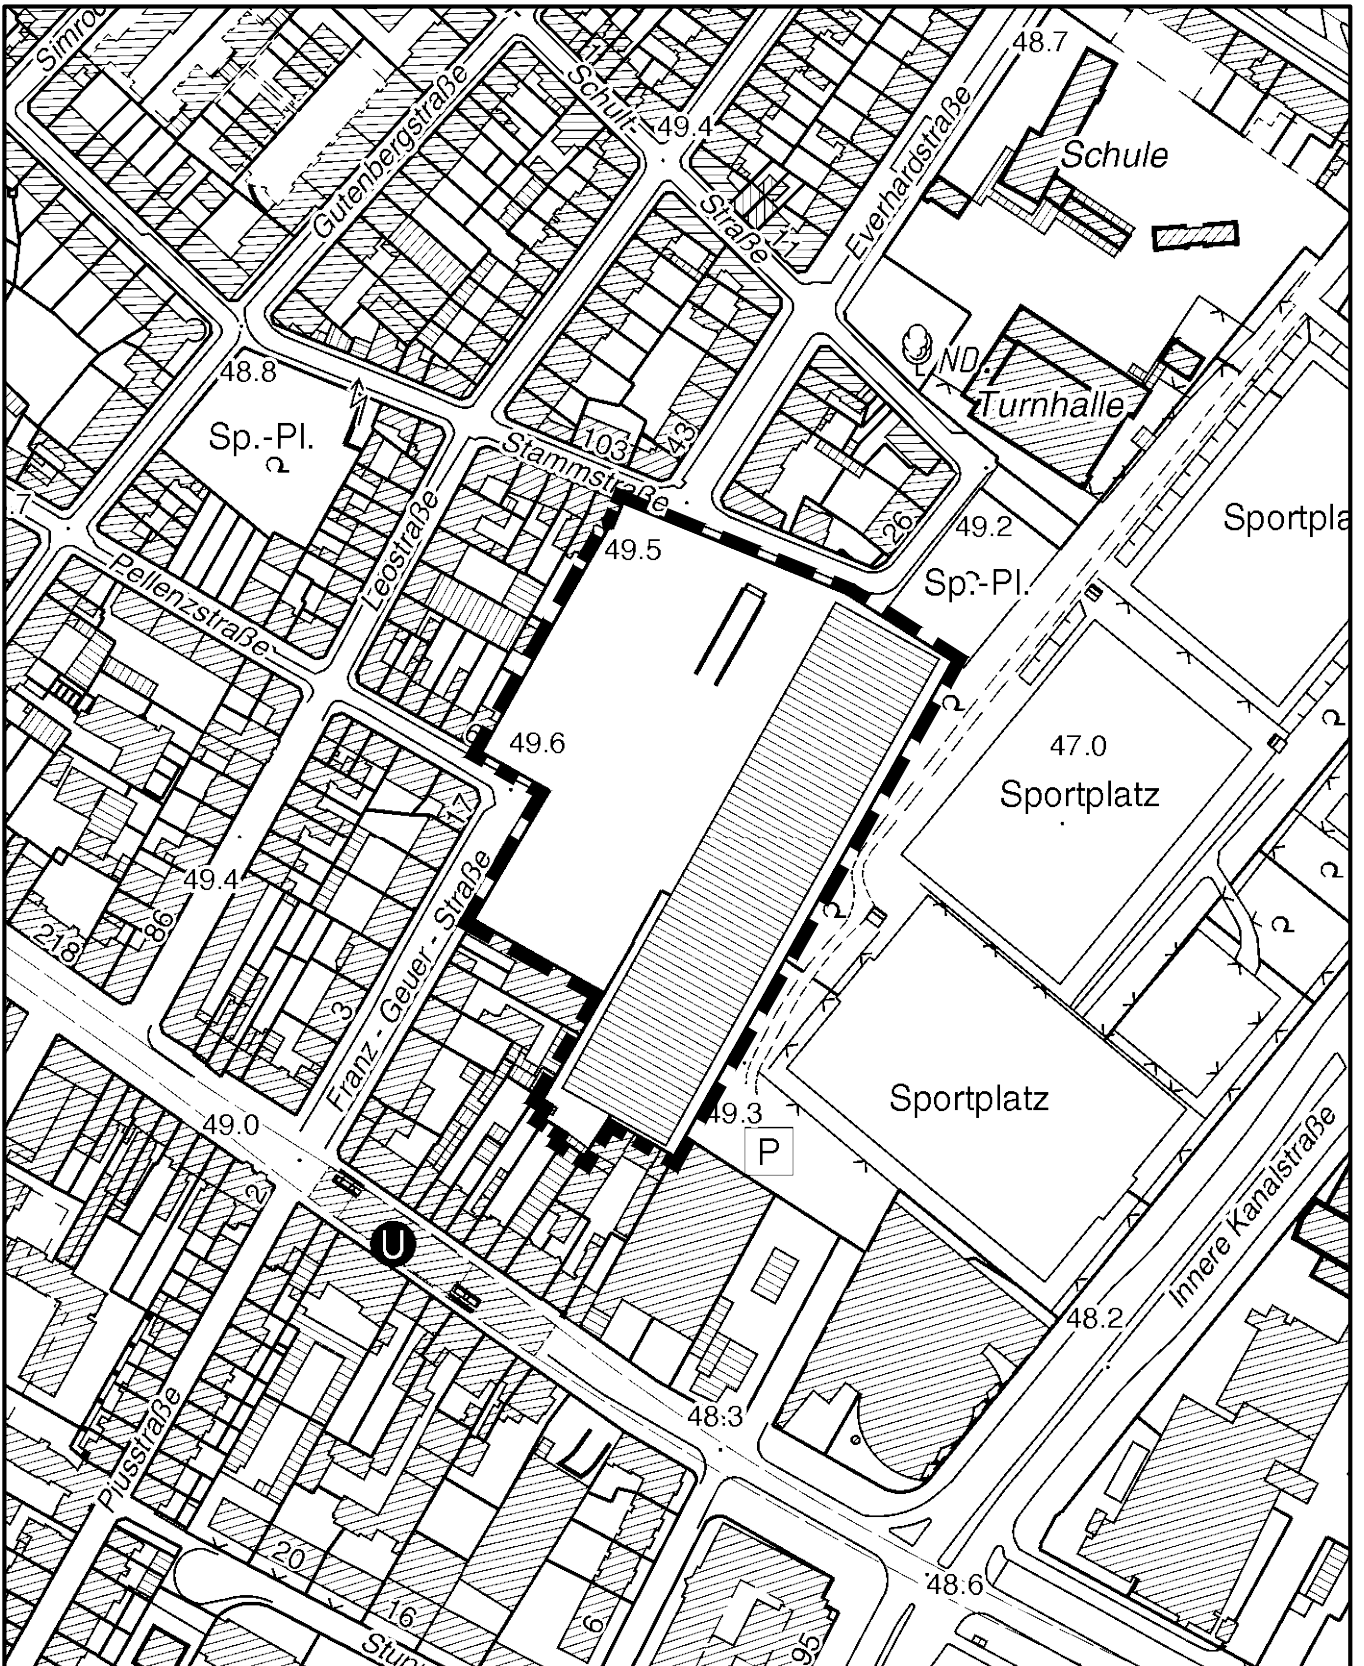

Geltungsbereich des (Vorhabenbezogenen) Bebauungsplanes Franz-Geuer-Straße in Köln - Ehrenfeld

Maßstab 1 : 2 500

Planwirkungsbereich der Vorlage zur Orientierung von Mitgliedern des Rates, der Ausschüsse und der Bezirksvertretungen, die wegen Befangenheit an den Beratungen zu diesem Tagesordnungspunkt nicht teilnehmen dürfen.