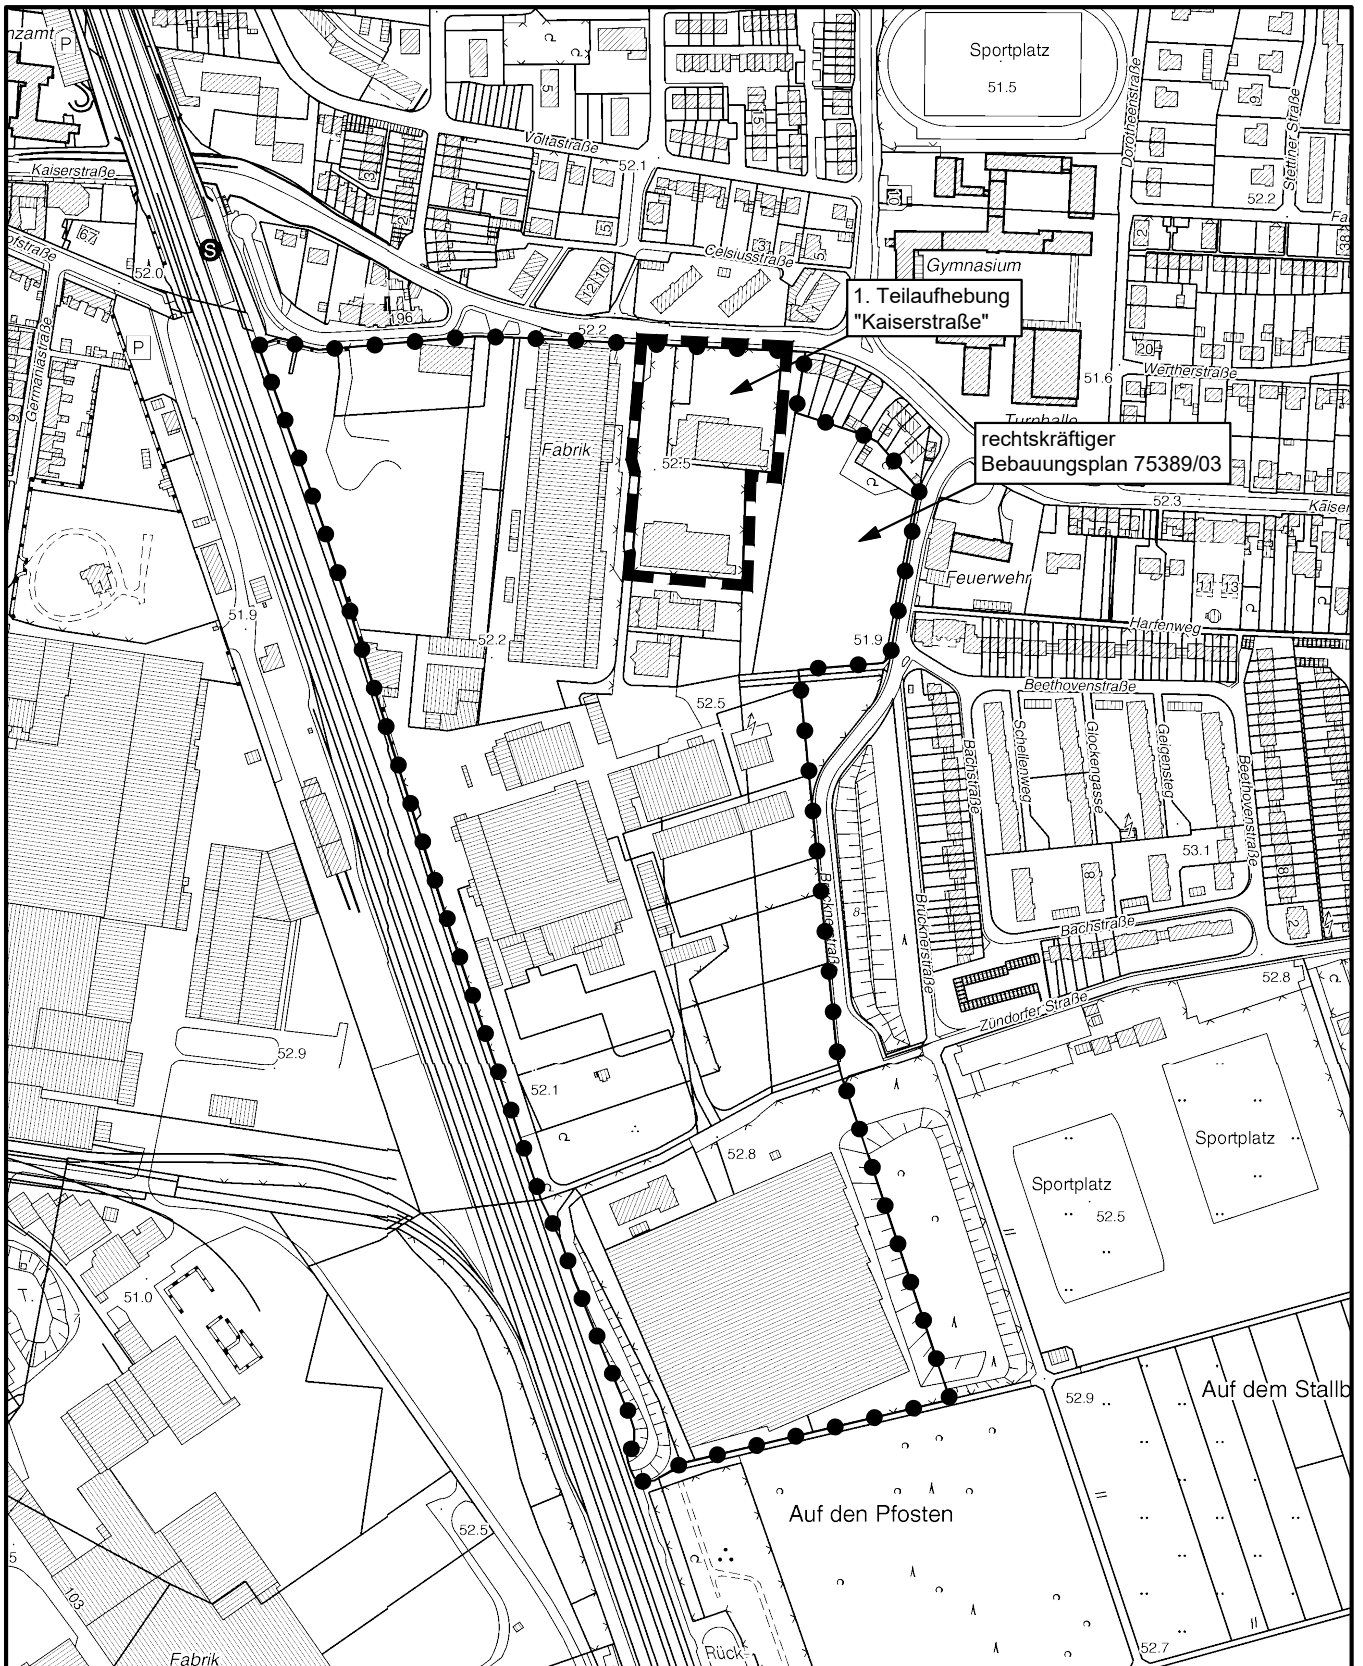

Geltungsbereich der 1. Teilaufhebung des Bebauungsplanes 75389/03

Kaiserstraße in Köln - Porz

Maßstab 1 : 5 000

Planwirkungsbereich der Vorlage zur Orientierung von Mitgliedern des Rates, der Ausschüsse und der Bezirksvertretungen, die wegen Befangenheit an den Beratungen zu diesem Tagesordnungspunkt nicht teilnehmen dürfen.