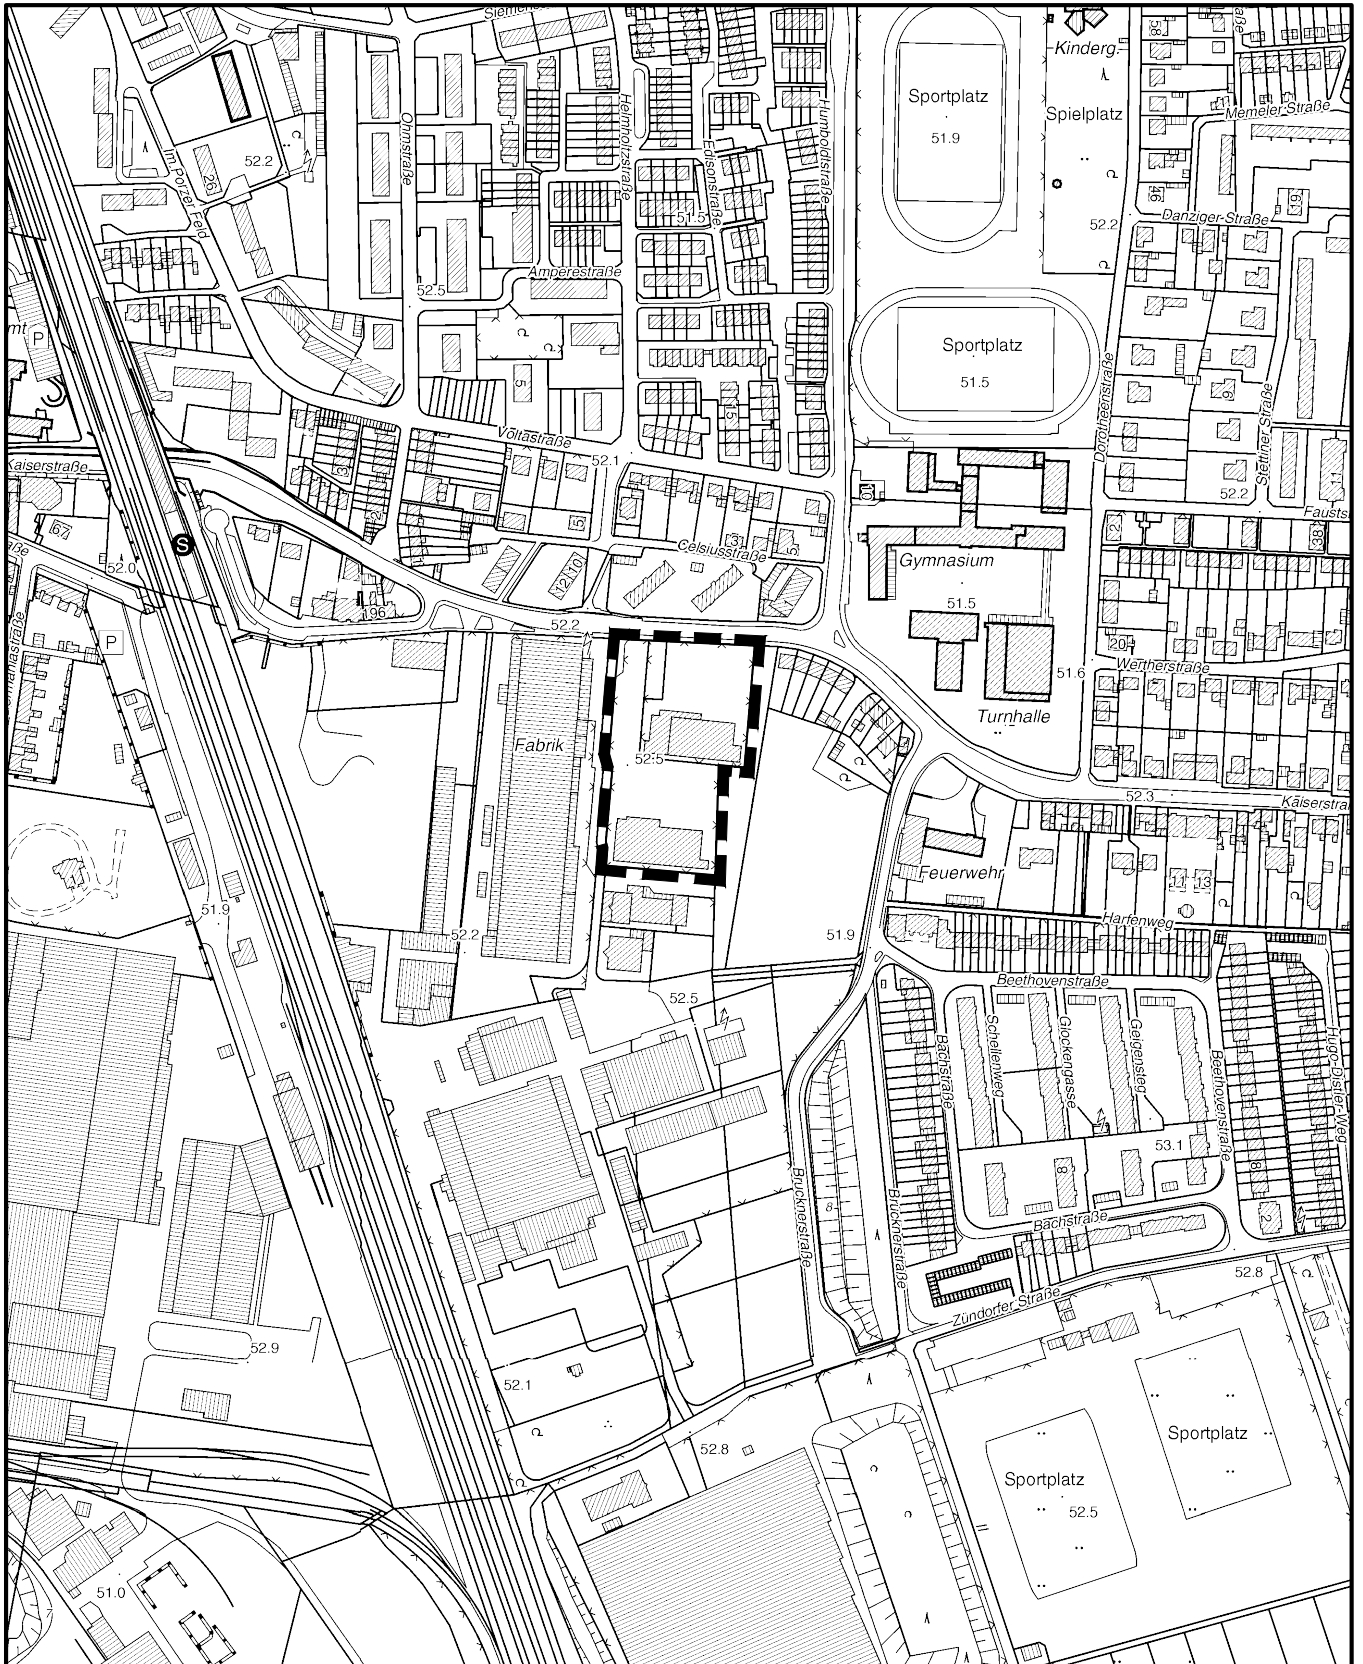

## Geltungsbereich des Bebauungsplanes **Kaiserstraße 95 - 99** in Köln - Porz

Maßstab 1 : 5 000

Planwirkungsbereich der Vorlage zur Orientierung von Mitgliedern des Rates, der Ausschüsse und der Bezirksvertretungen, die wegen Befangenheit an den Beratungen zu diesem Tagesordnungspunkt nicht teilnehmen dürfen.