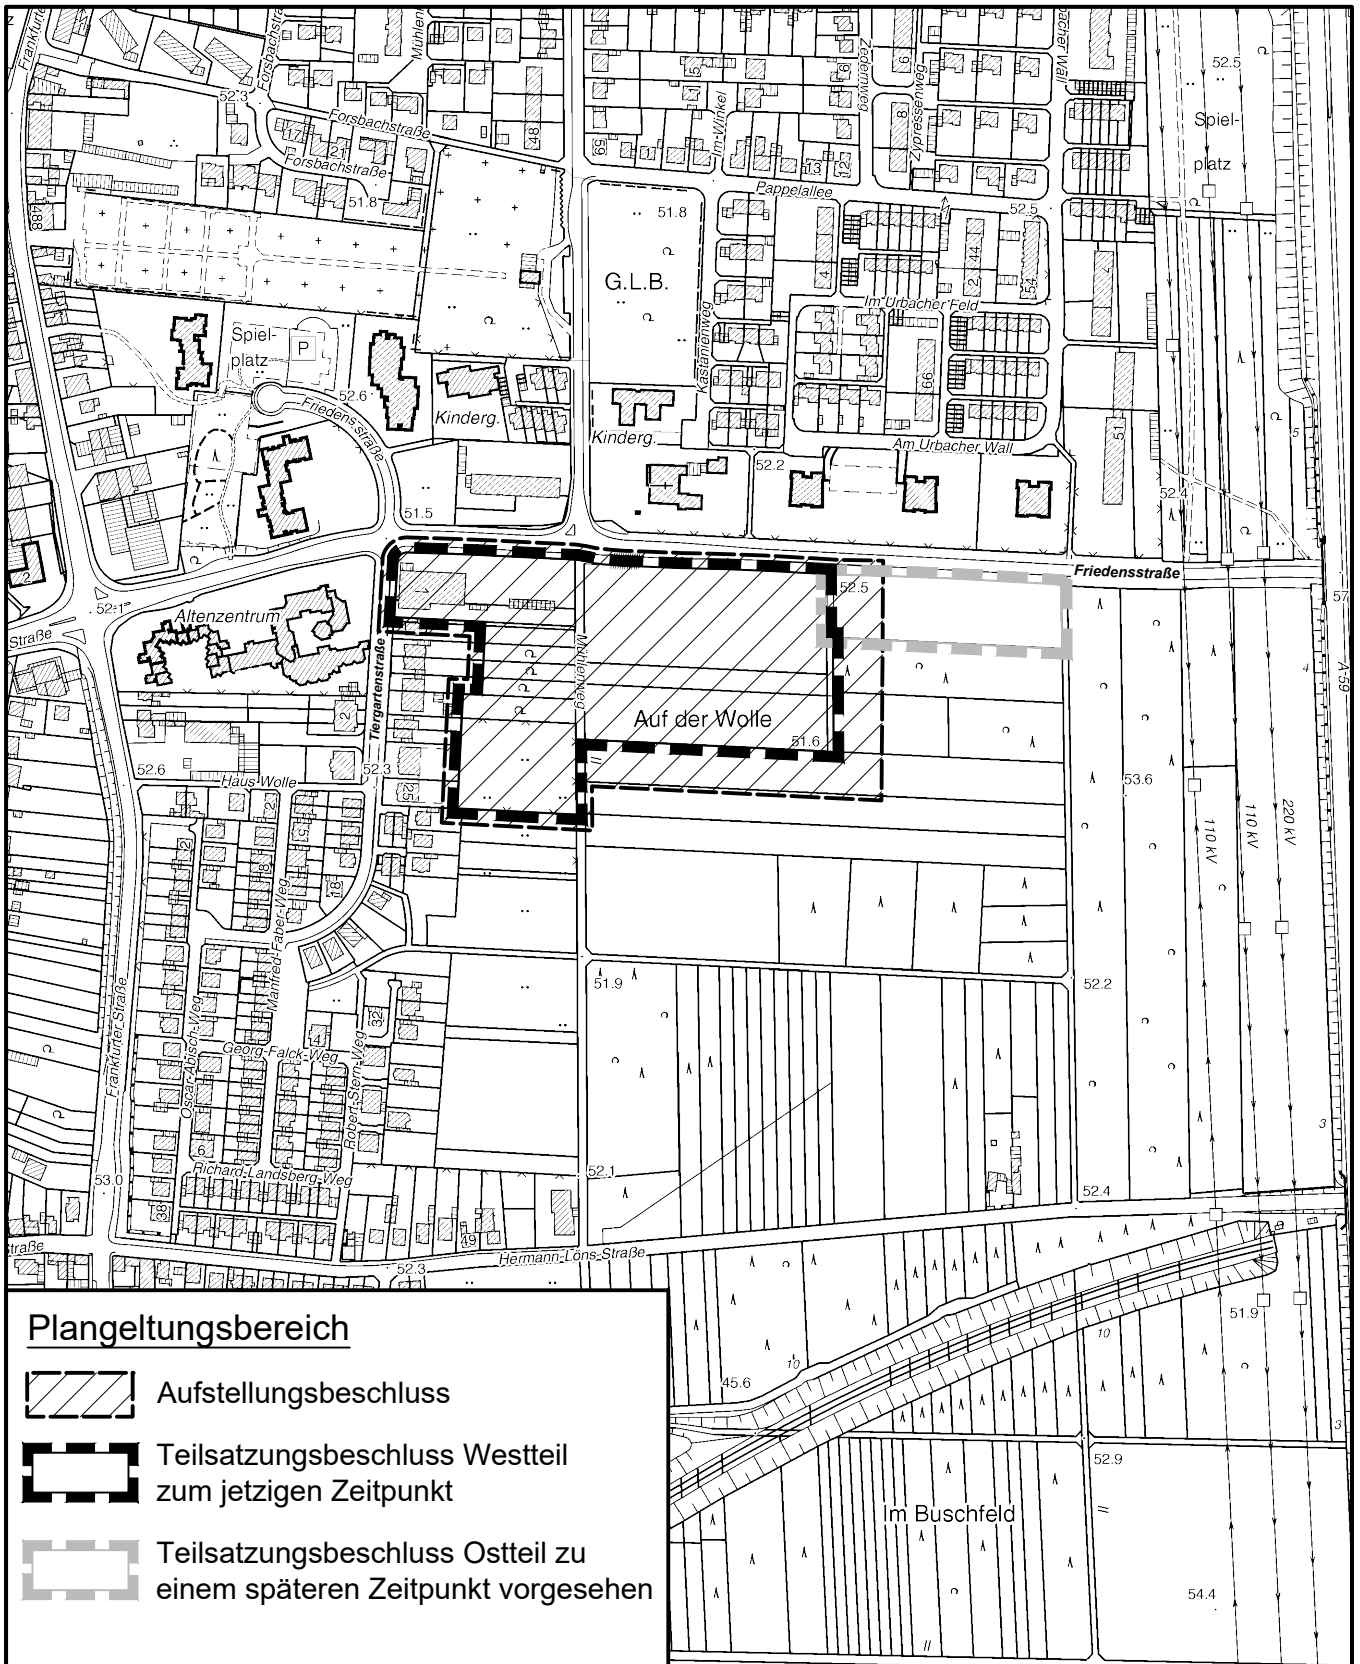

Geltungsbereich des Bebauungsplanes 76380/03 Südlich Friedensstraße - Westteil in Köln - Porz - Elsdorf

Plangeltungsbereich

-  Aufstellungsbeschluss
-  Teilsatzungsbeschluss Westteil zum jetzigen Zeitpunkt
-  Teilsatzungsbeschluss Ostteil zu einem späteren Zeitpunkt vorgesehen

Maßstab 1 : 5 000

Planwirkungsbereich der Vorlage zur Orientierung von Mitgliedern des Rates, der Ausschüsse und der Bezirksvertretungen, die wegen Befangenheit an den Beratungen zu diesem Tagesordnungspunkt nicht teilnehmen dürfen.