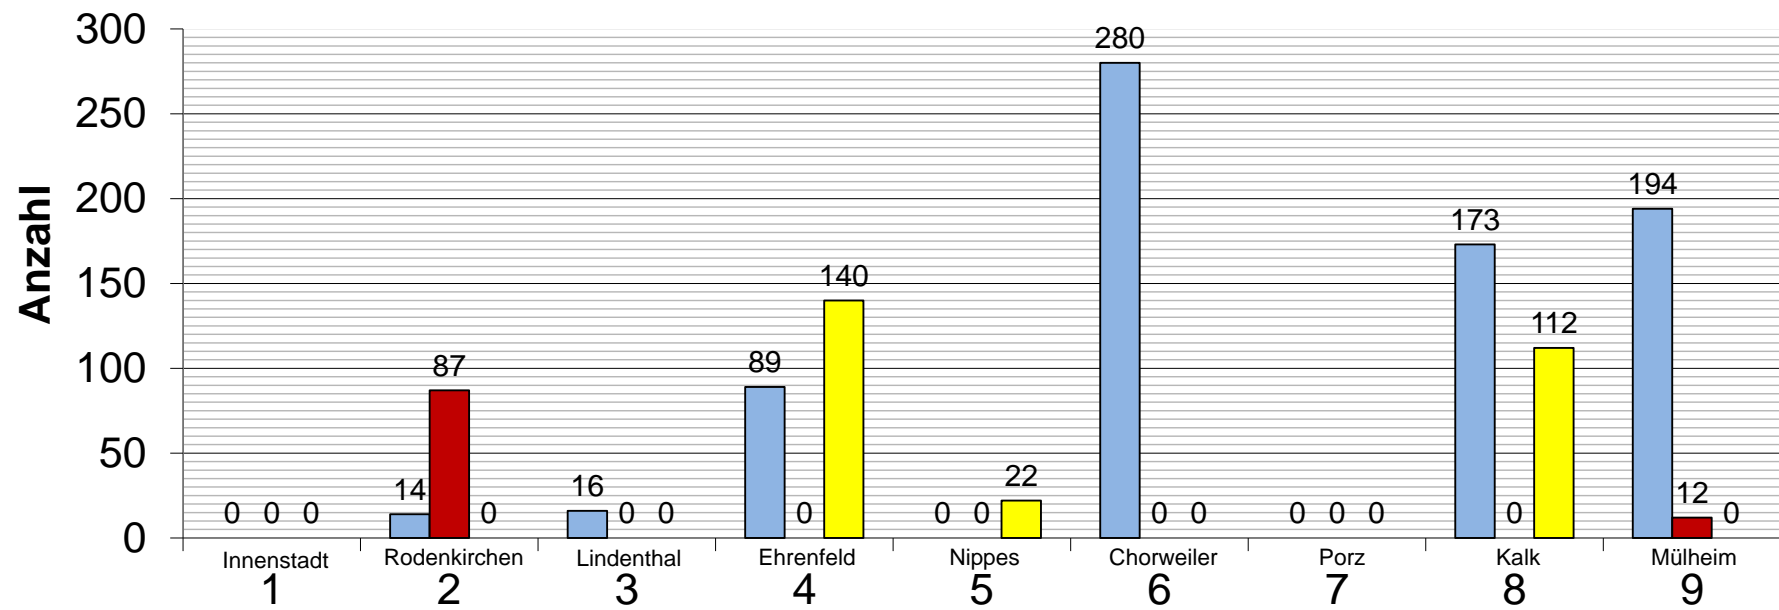

Förderzusagen Mietwohnungen 2019 Verteilung auf die Stadtbezirke

(blau = Typ A , rot = Typ B, gelb = Modernisierung
Gesamt: 1.139 WE)

Quelle: Amt für Wohnungswesen

Anlage 1