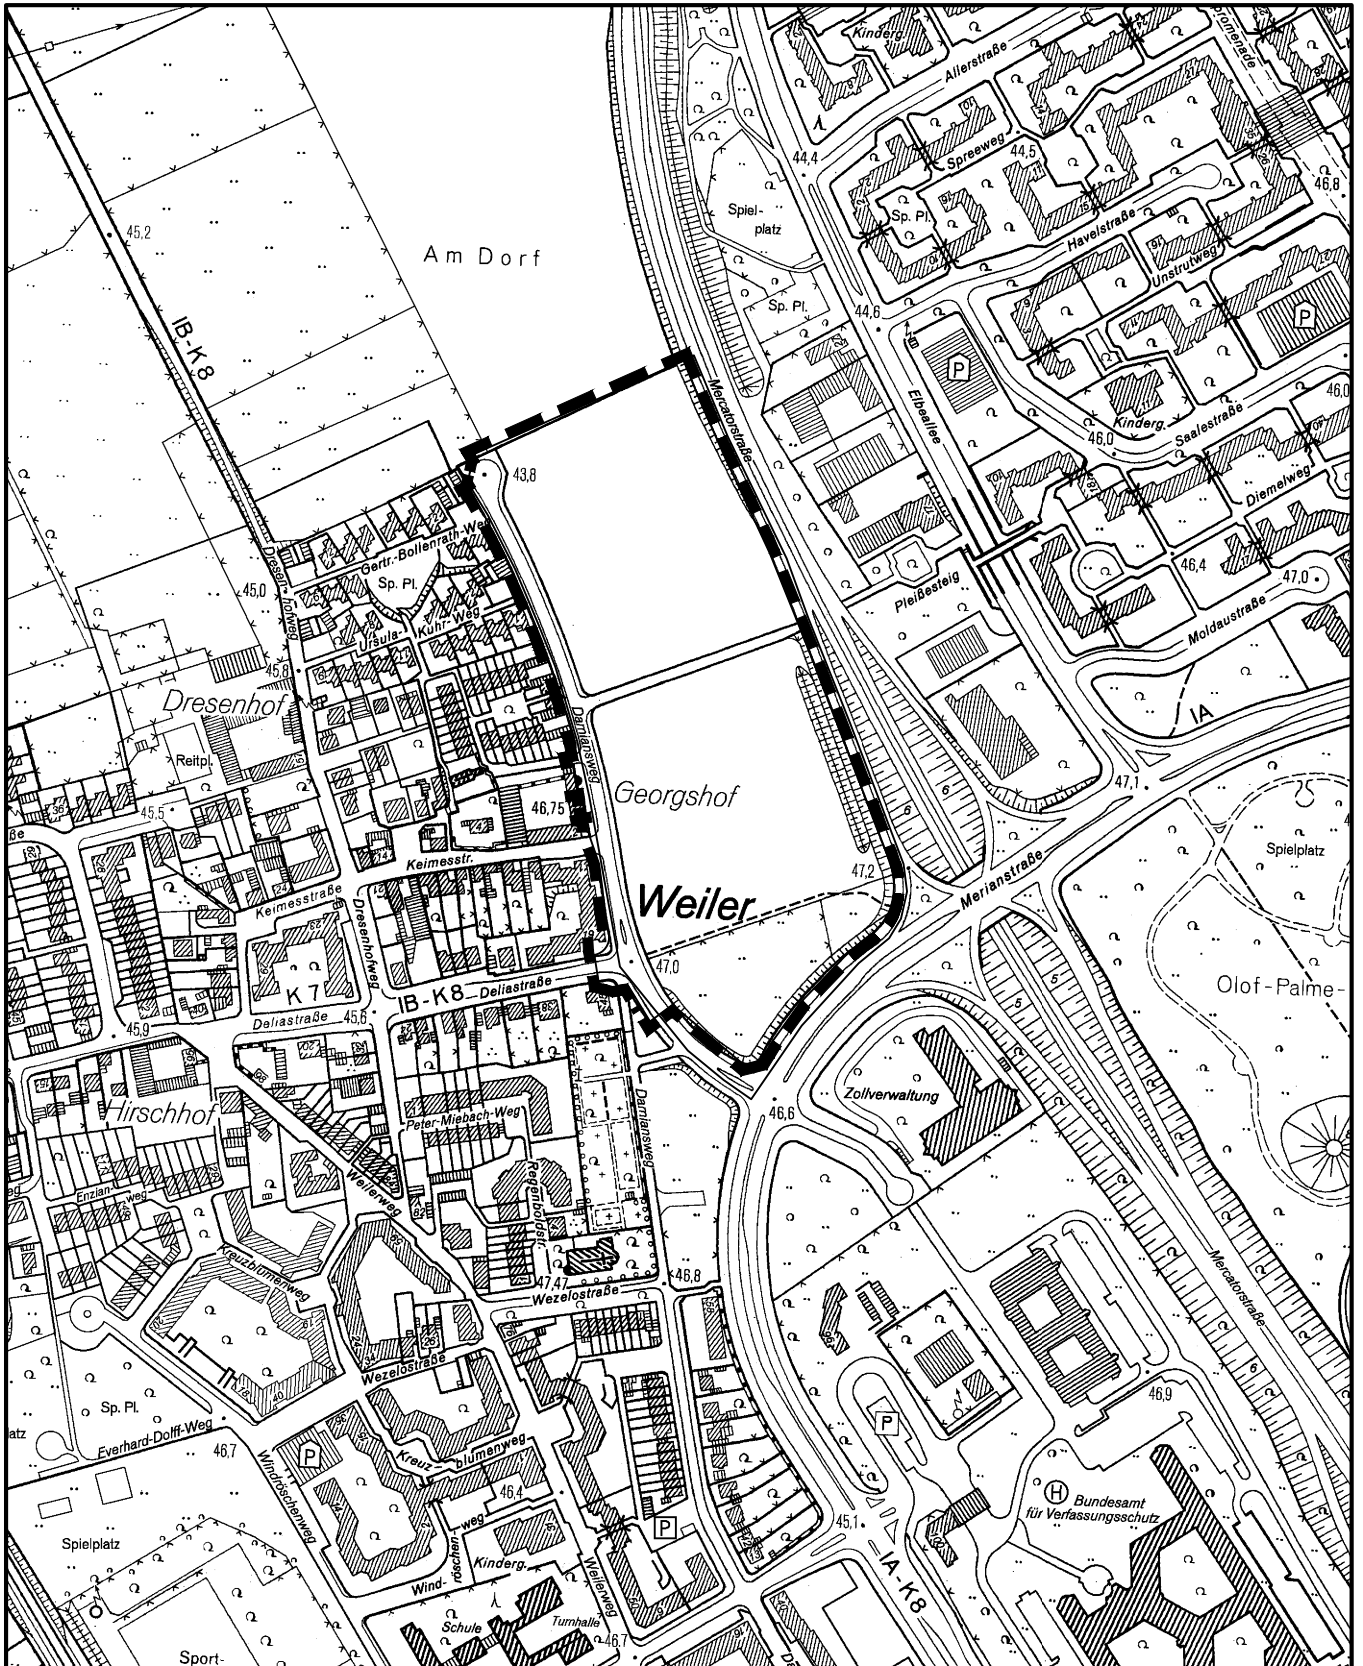

## Geltungsbereich des Bebauungsplanes Damiansweg Nr. 62547/02 in Köln - Volkhoven/Weiler

Maßstab 1 : 5 000

50 0 100 200 300 Meter

Planwirkungsbereich der Vorlage zur Orientierung von Mitgliedern des Rates, der Ausschüsse und der Bezirksvertretungen, die wegen Befangenheit an den Beratungen zu diesem Tagesordnungspunkt nicht teilnehmen dürfen.