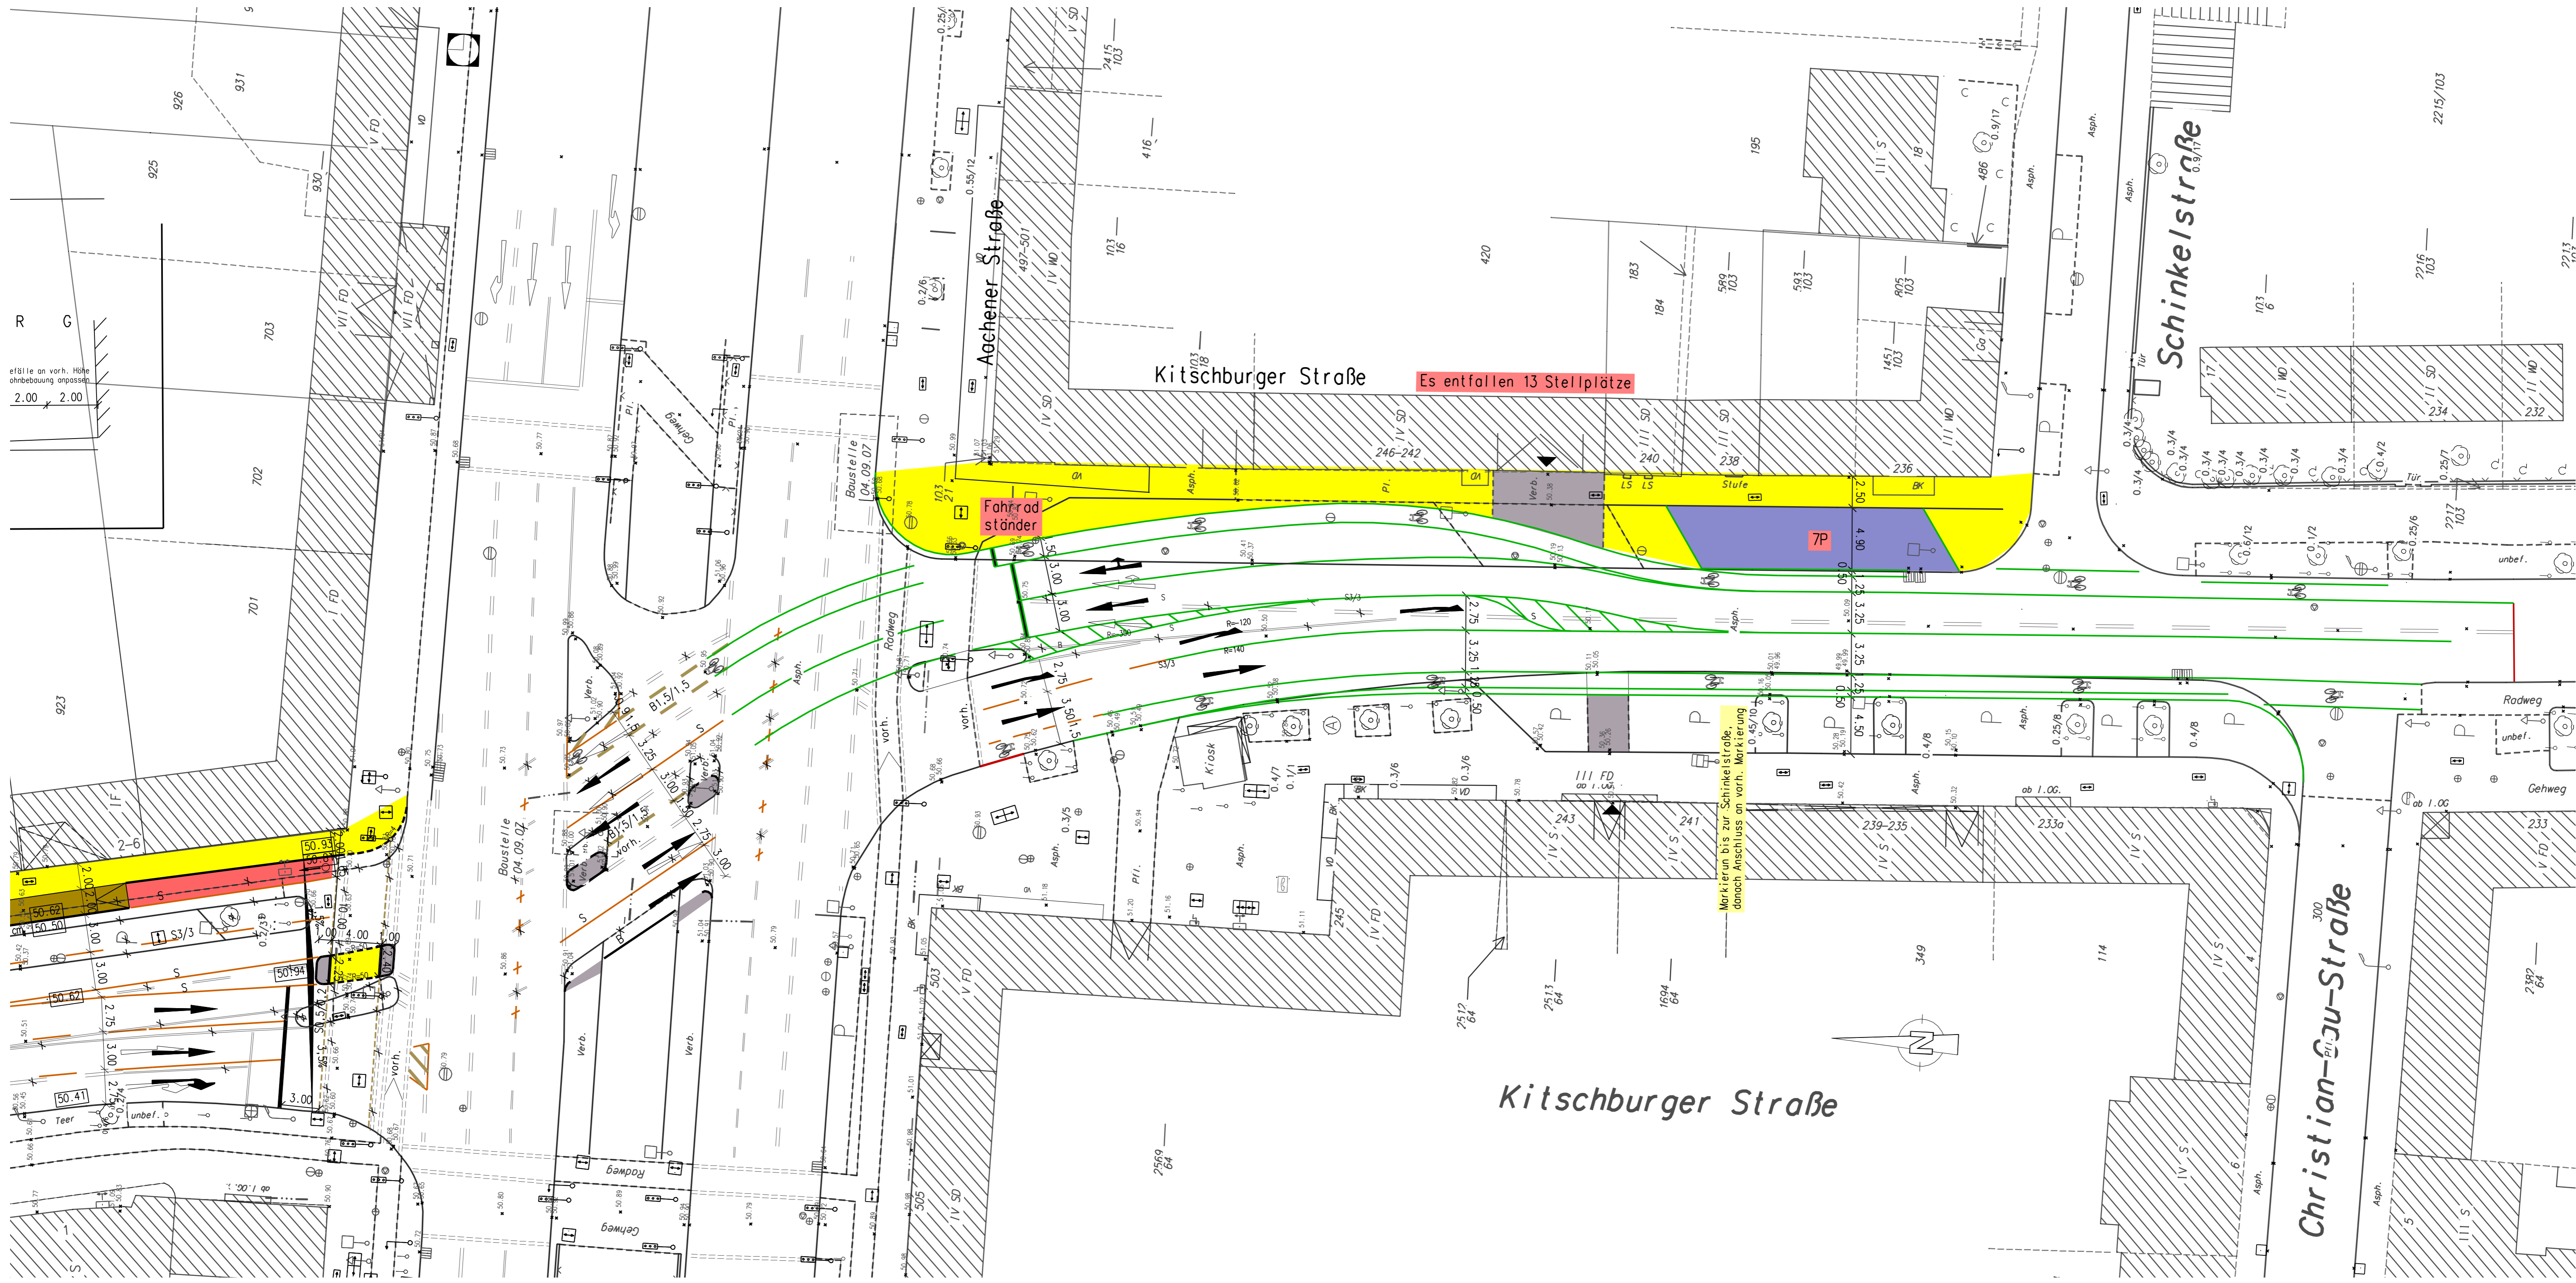

R G  
erfülle on vorh. Höhe  
einbebauung anpassen  
2.00 2.00

Fahrradständer

Es entfallen 13 Stellplätze

Markierung bis zur Schinkelstraße,  
danach Anschluss an vorh. Markierung

Kitschburger Straße

Schinkelstraße

Kitschburger Straße

Christian-Engel-Straße