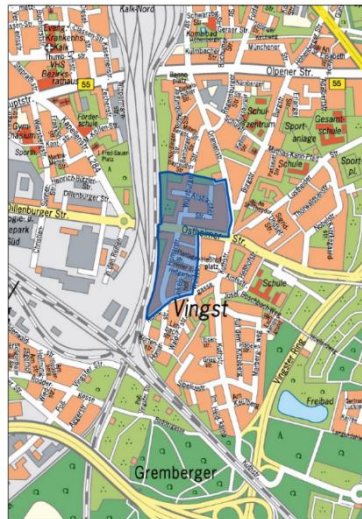

Ausweitung Gemeinwesenarbeit – Gebietsauswahl (einzelne Gebiete)

Zündorf Nord – Rosenhügel

Alt-Müngersdorf – Technologie Park

Merheim (Irh.) – Am Ginsterpfad

Chorweiler Nord

Roggendorf

Vingst – Ansbacher Str./ Homarstr.

Winterberger Straße

Oststraßen-Siedlung