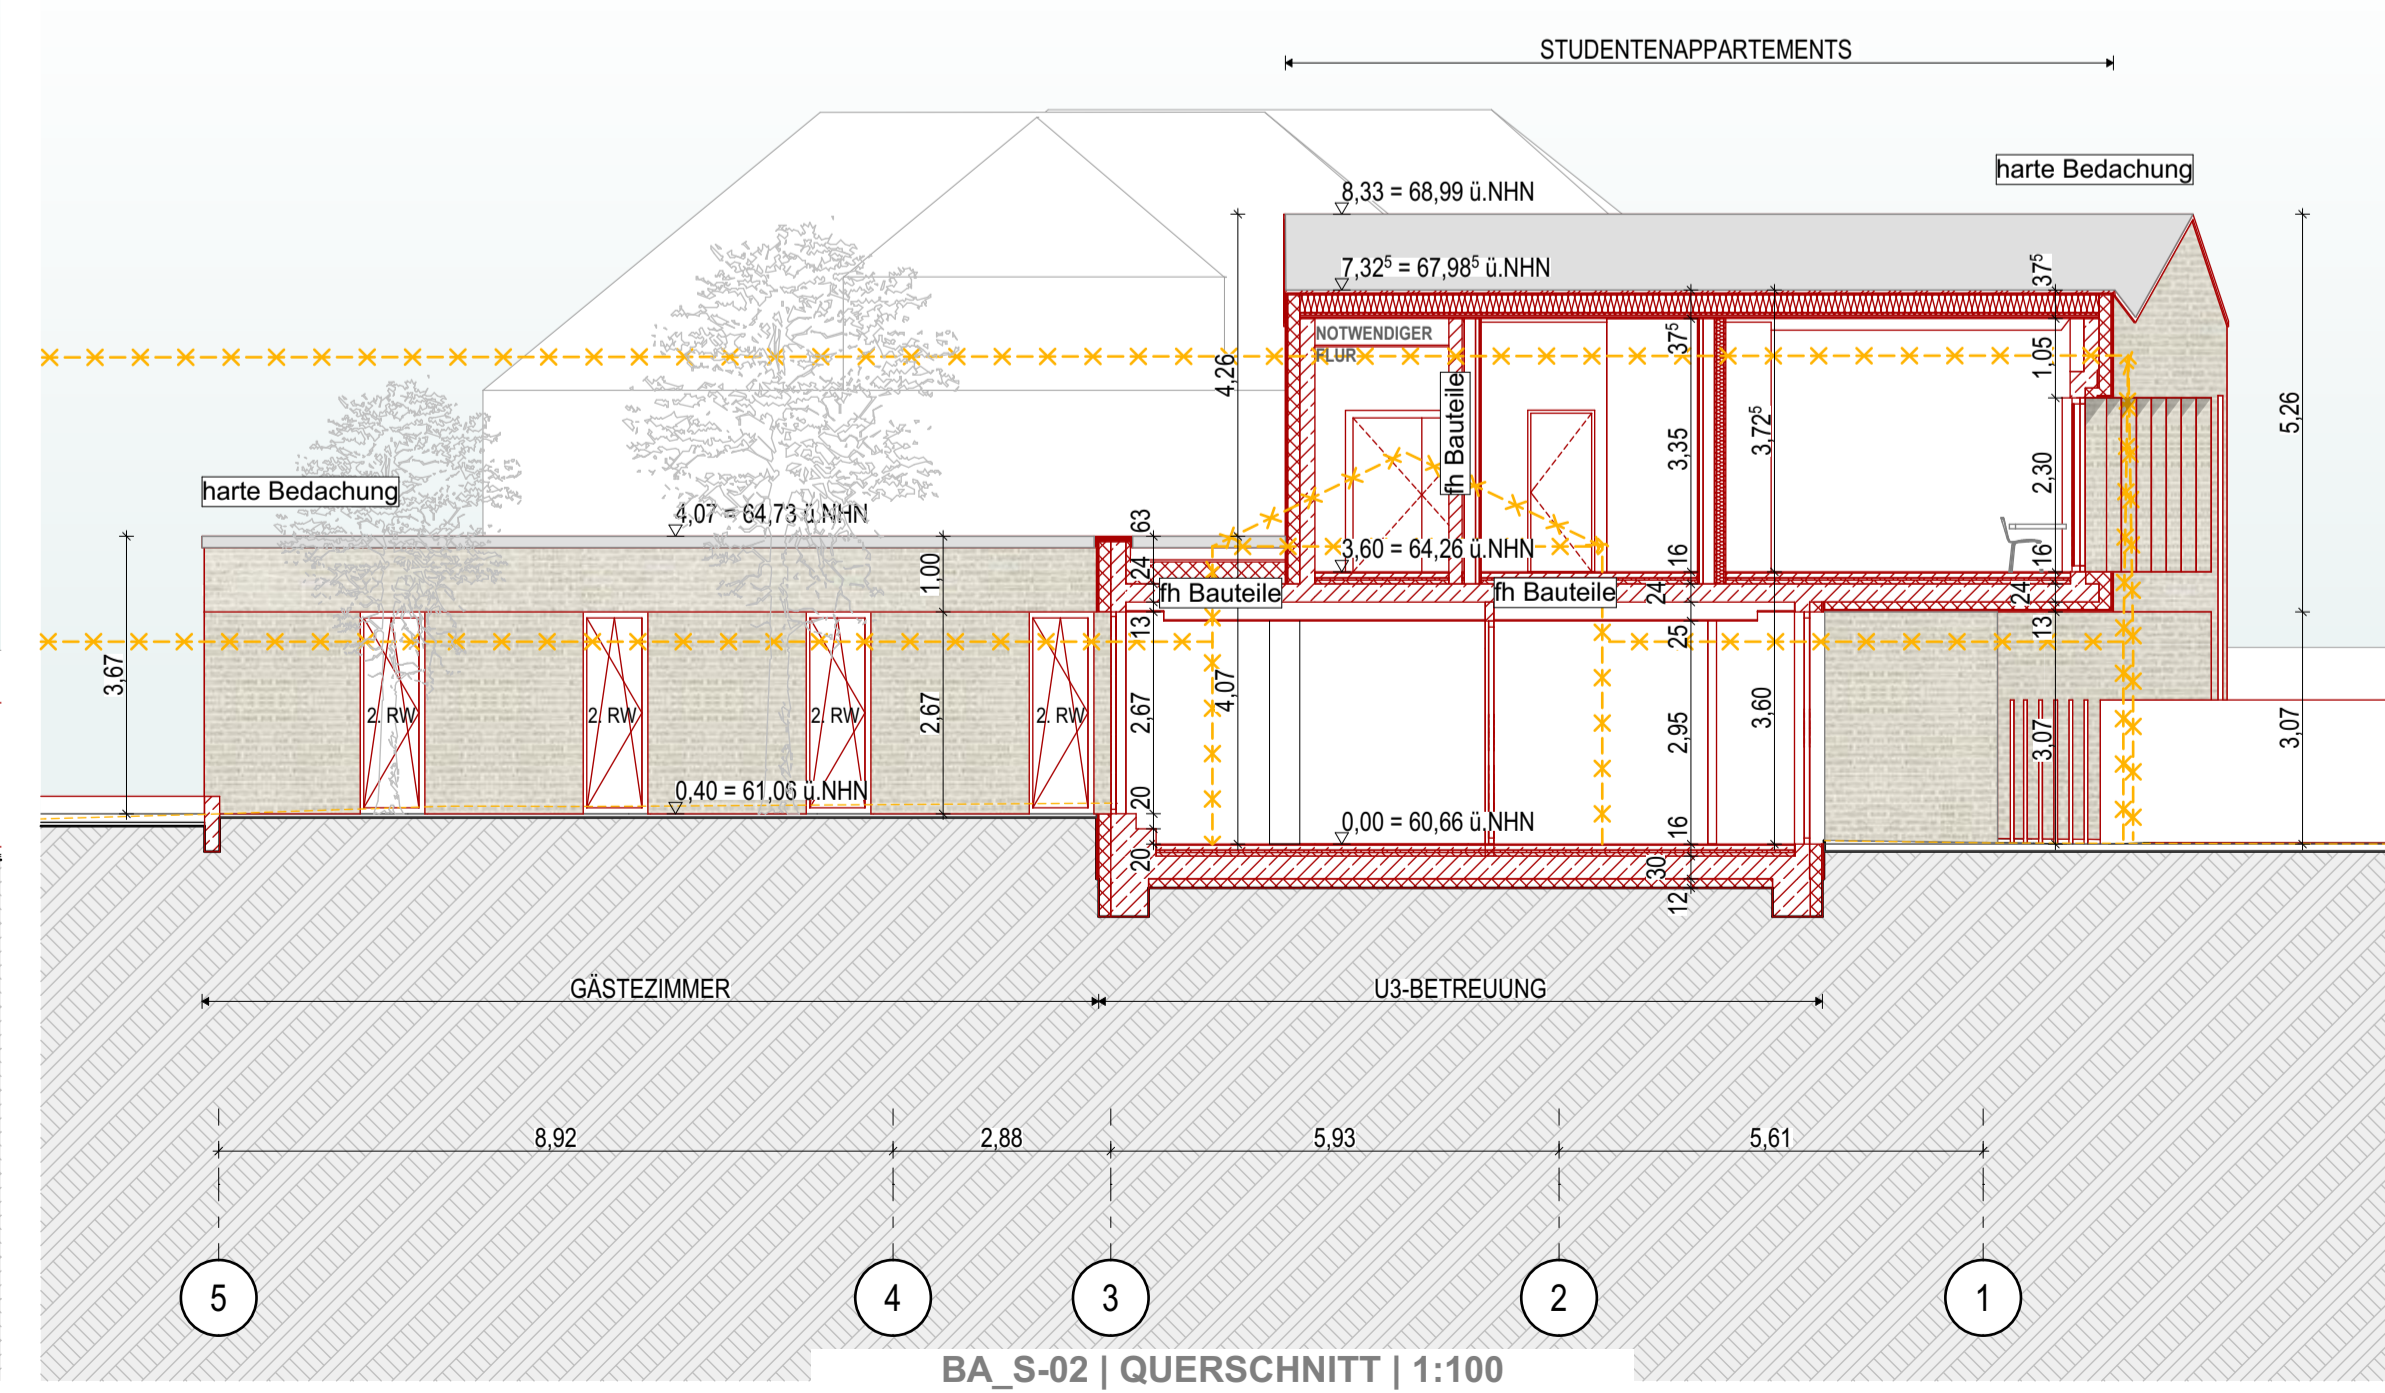

BA\_AN-01 | STRAßENANSICHT NORD | 1:100

LEGENDE  
 BESTAND (solid grey)  
 ABBRUCH (dashed grey)  
 NEU (red outline)

LEGENDE HÖHENLINIEN  
 GELÄNDE BESTAND (dashed yellow)

OKFFB EG ± 0,00 = 60,66

**Ansicht 1, Schnitt 1 und 2**

BAUVORHABEN:  
**Vogelsanger Weg 43**  
**50858 Köln-Junkersdorf**

BAUHERR:

ARCHITEKT:

**BAUANTRAG**

M: 1:100	GEZ. AS	DATUM: 24.04.2020
PLAN: BA_274_04		ZEICH - NR:

BA\_S-01 | QUERSCHNITT | 1:100

BA\_S-02 | QUERSCHNITT | 1:100