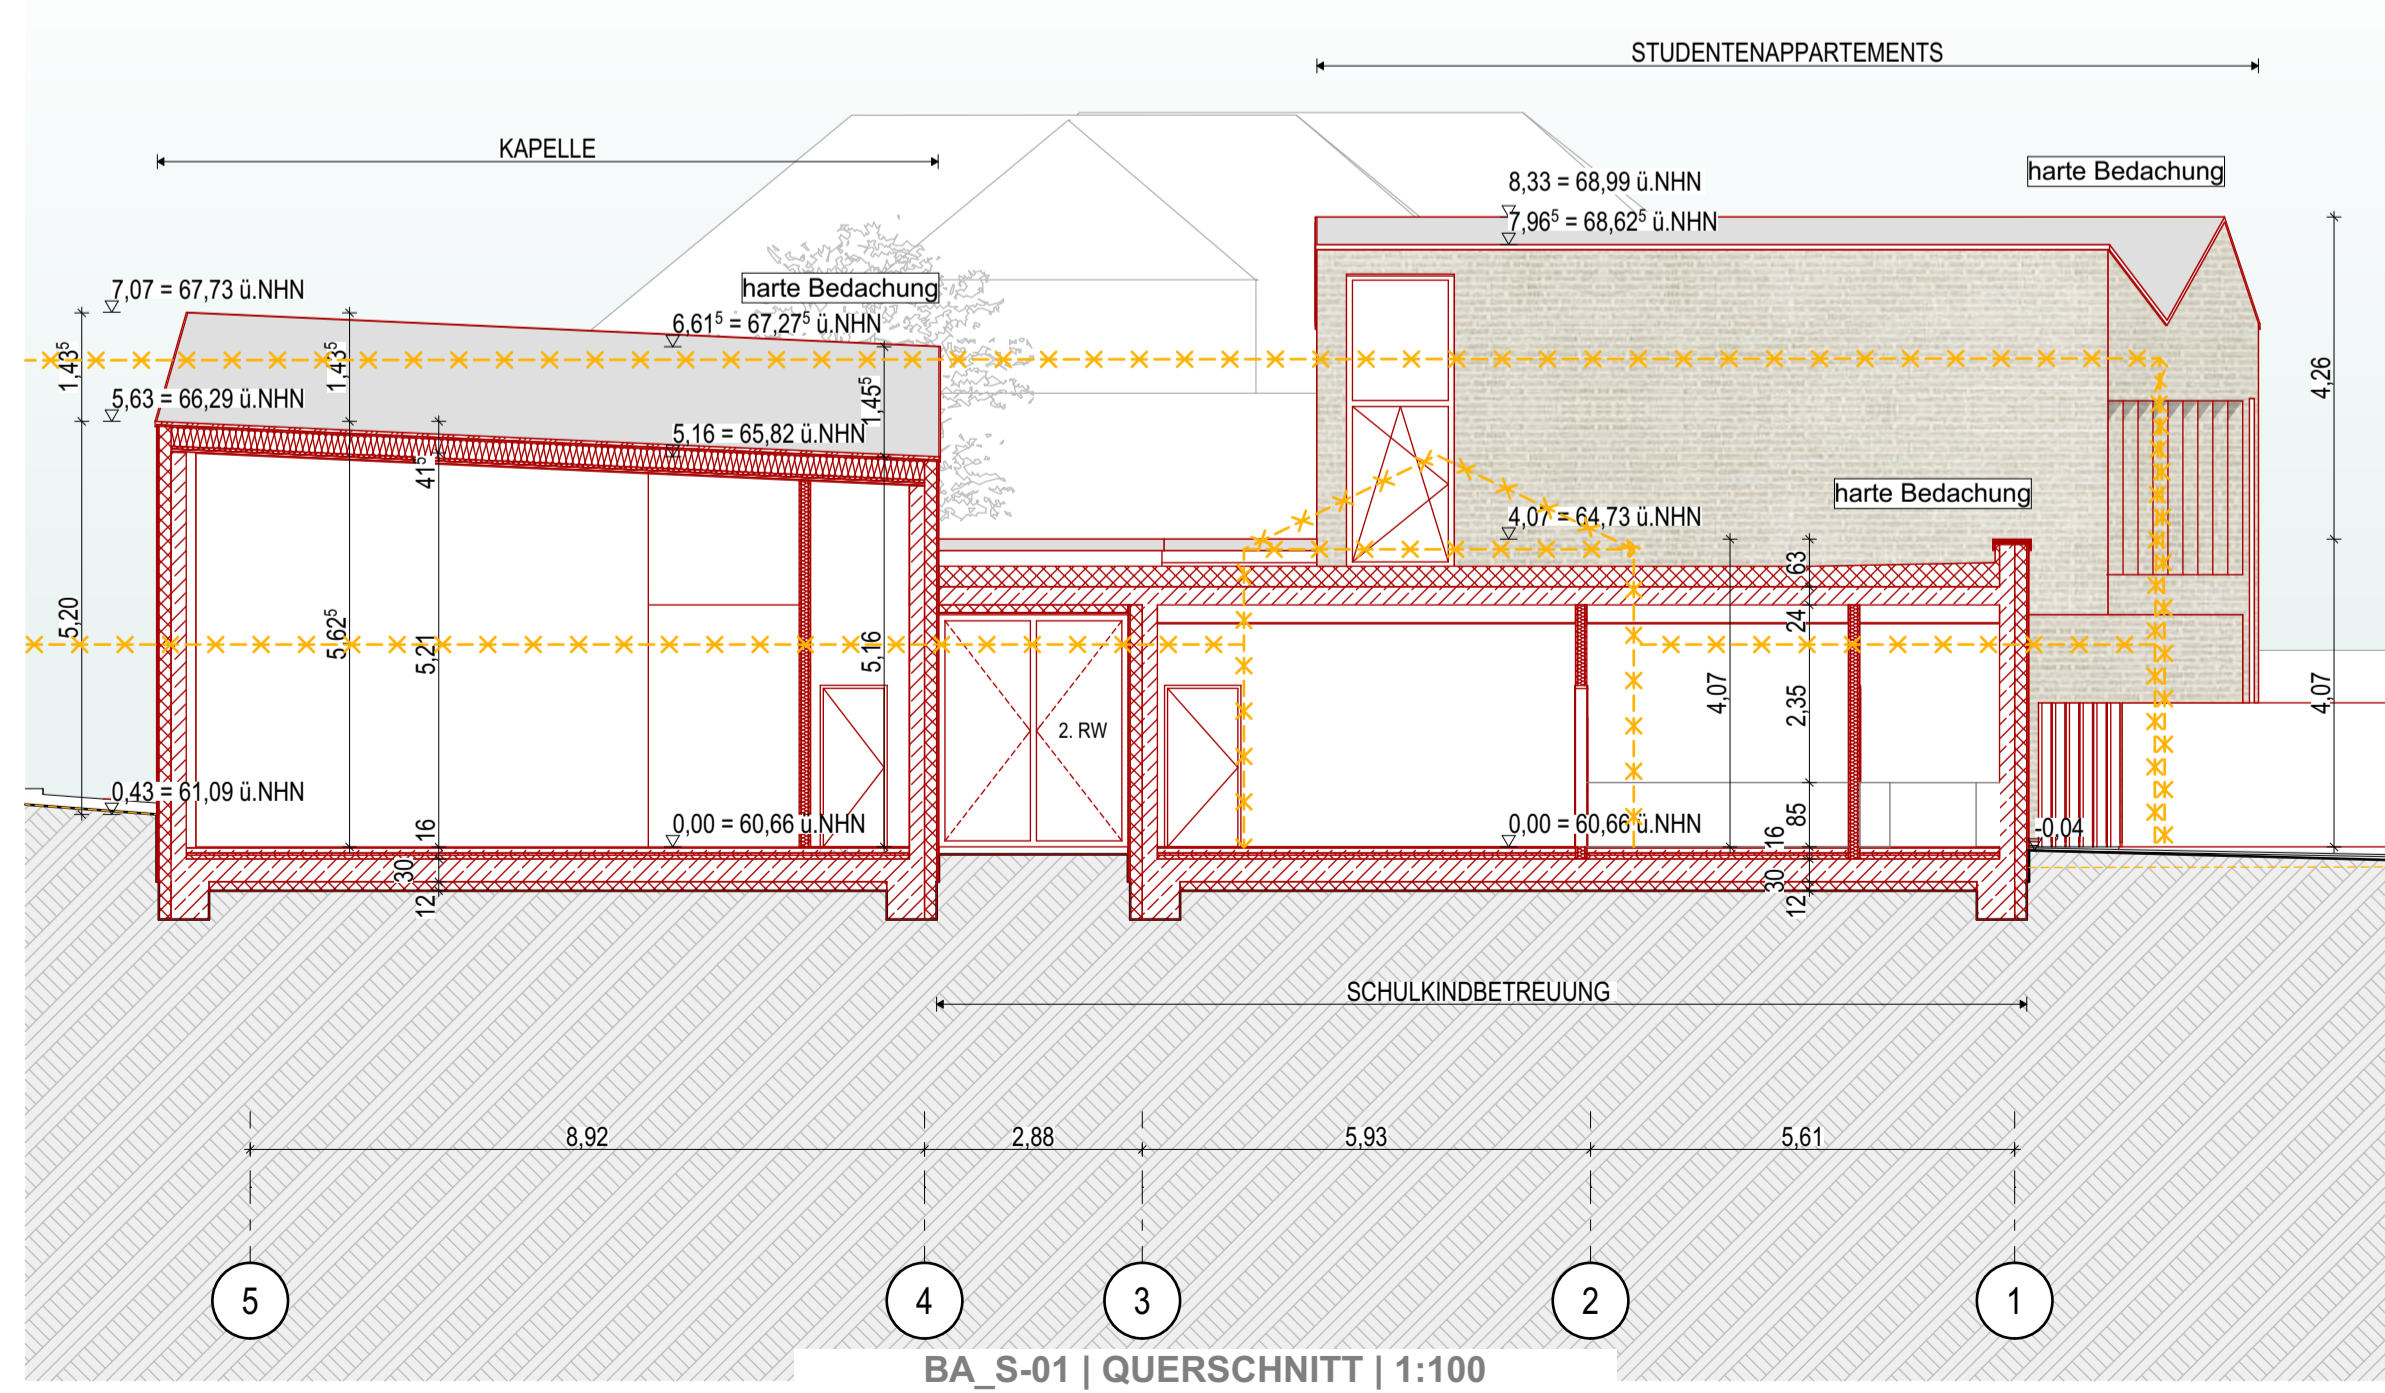

BA\_AN-01 | STRAßENANSICHT NORD | 1:100

LEGENDE  
 BESTAND (solid grey)  
 ABBRUCH (dashed grey)  
 NEU (red outline)

LEGENDE HÖHENLINIEN  
 GELÄNDE BESTAND (dashed yellow)

OKFFB EG ± 0,00 = 60,66

**Ansicht 1, Schnitt 1 und 2**

BAUVORHABEN:  
**Vogelsanger Weg 43**  
**50858 Köln-Junkersdorf**

BAUHERR:

ARCHITEKT:

**BAUANTRAG**

M: 1:100	GEZ. AS	DATUM: 24.04.2020
PLAN: BA_274_04		ZEICH - NR:

BA\_S-01 | QUERSCHNITT | 1:100

BA\_S-02 | QUERSCHNITT | 1:100