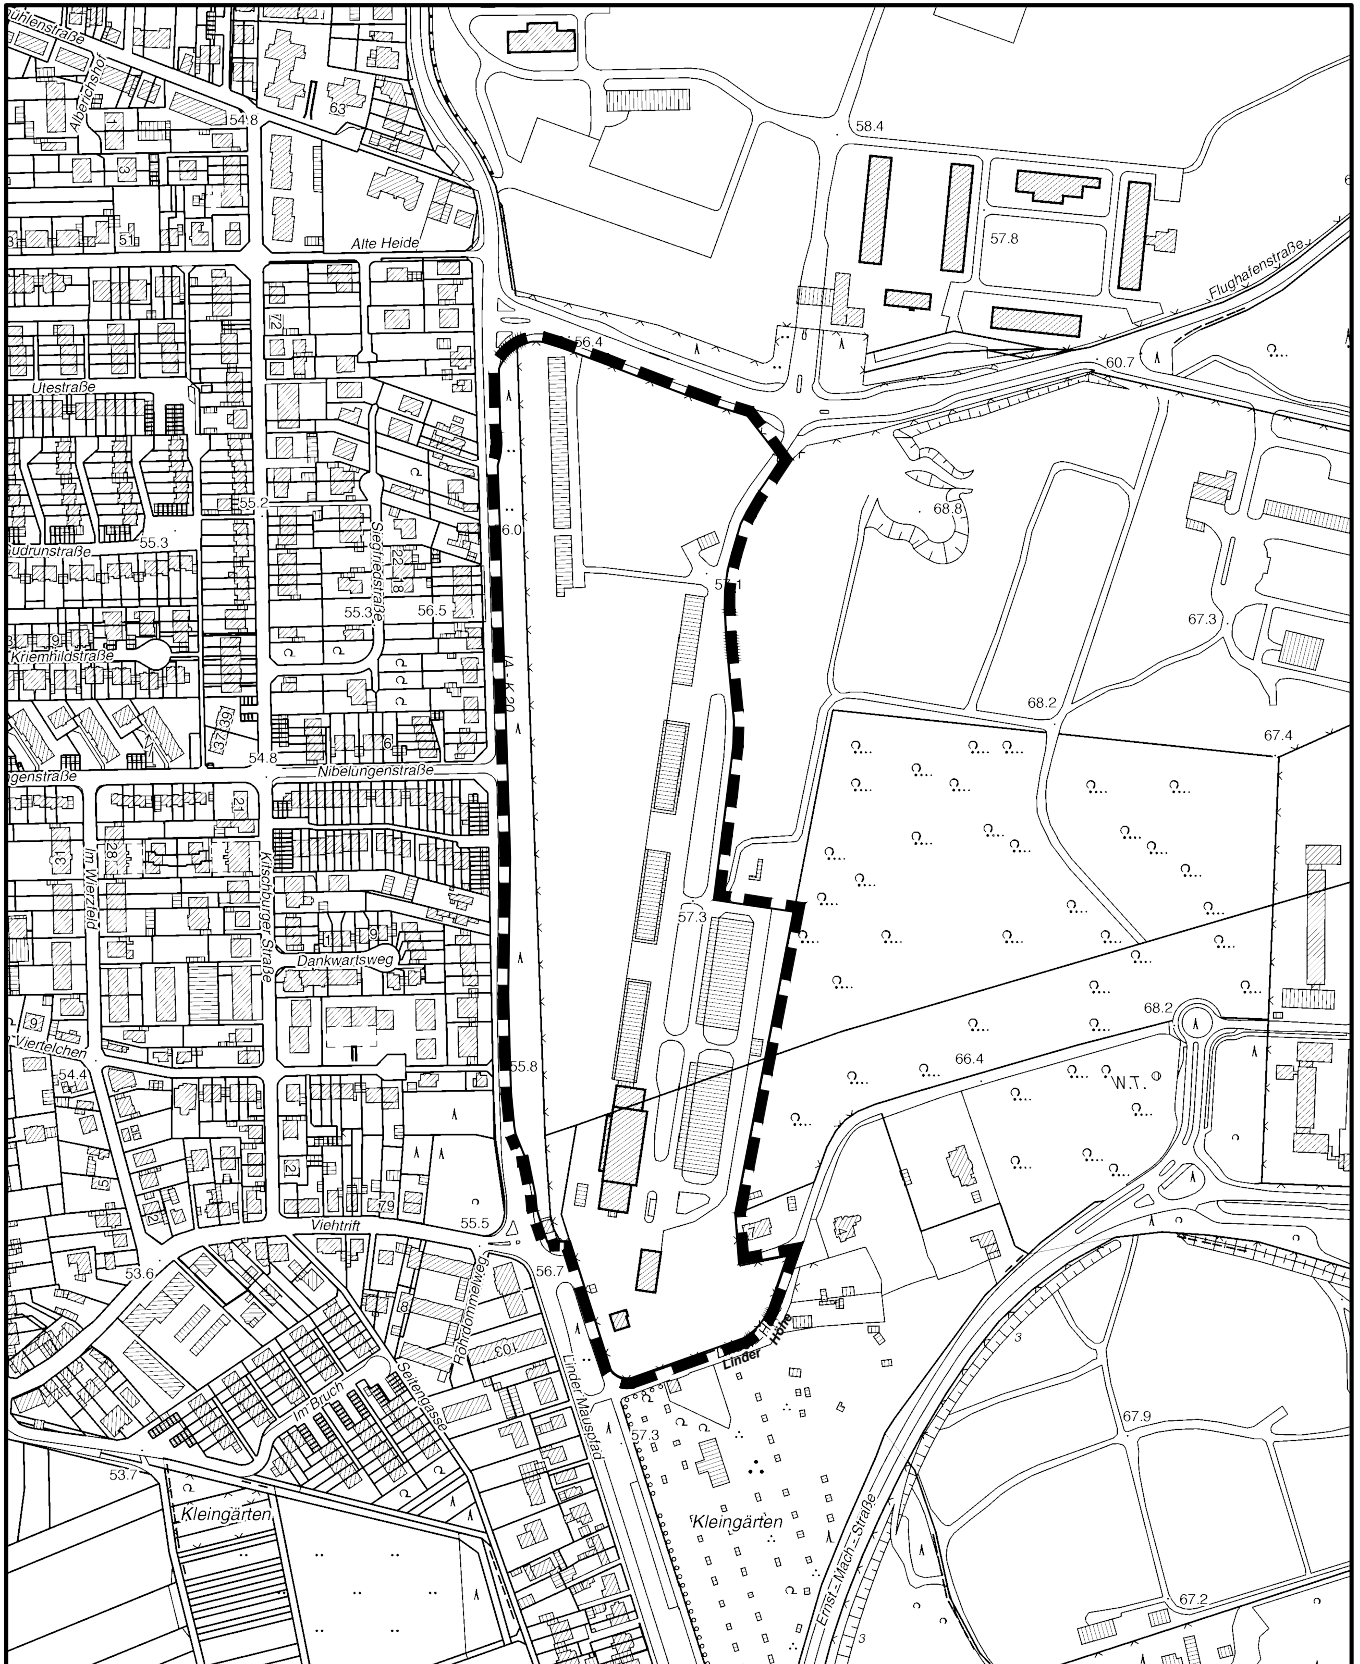

Geltungsbereich des Bebauungsplanes **Linder Höhe** in Köln - Porz - Lind

Maßstab 1 : 5 000

Planwirkungsbereich der Vorlage zur Orientierung von Mitgliedern des Rates, der Ausschüsse und der Bezirksvertretungen, die wegen Befangenheit an den Beratungen zu diesem Tagesordnungspunkt nicht teilnehmen dürfen.