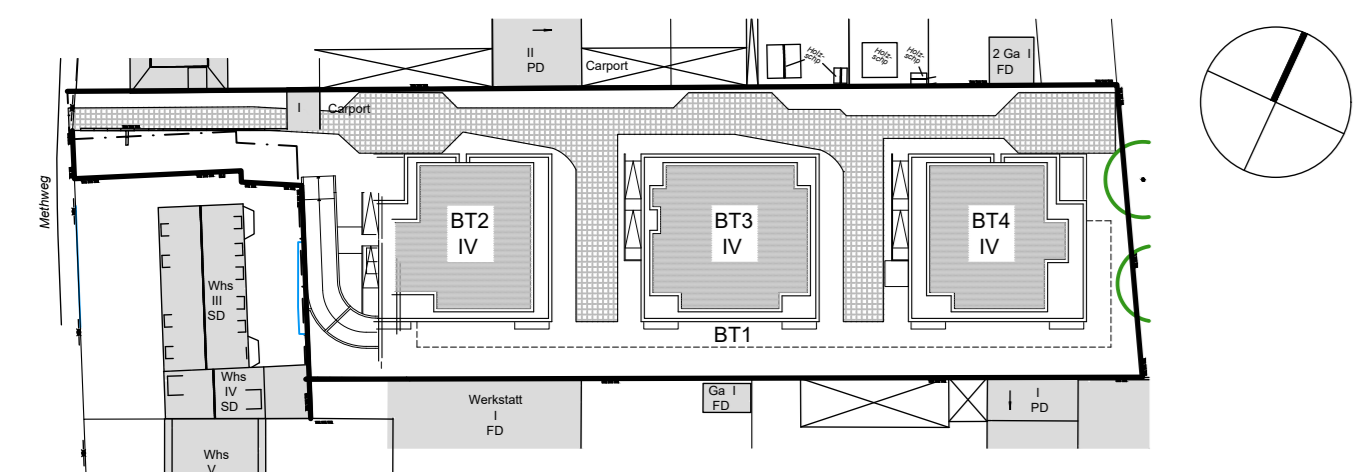

Methweg 4a, 50823 Köln - Ehrenfeld

Neubau von 3 Stadtvillen
71 Wohnungen und 6 Gewerbeeinheiten
sowie einer Tiefgarage mit 56 Stellplätzen